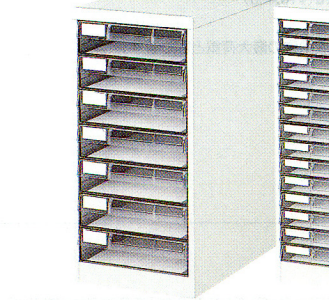

W301×D400×H700mm  
引出し／2列浅型10段深型5段 質量／29.9kg

■ B4判床置型 (H880mm 超深型)

TB4PT-305

TB4PT-205

TB4PT-105

列	本体寸法W×D×Hmm	商品コード	品番	価格
3	947×400×880	<b>63-0471-0</b>	<b>TB4PT-305</b>	<b>¥89,880</b> (¥85,600)
2	638×400×880	<b>63-0472-0</b>	<b>TB4PT-205</b>	<b>¥63,000</b> (¥60,000)
1	329×400×880	<b>63-0473-0</b>	<b>TB4PT-105</b>	<b>¥34,860</b> (¥33,200)

■ B4判床置型 (H700mm)

TOA7-B4PT107D

TOA7-B4PT114D

TOA7-B4PT110D

引出し段数	商品コード	品番	価格
深型7段	<b>63-0474-0</b>	<b>TOA7-B4PT107D</b>	<b>¥43,365</b> (¥41,300)
浅型14段	<b>63-0475-0</b>	<b>TOA7-B4PT114D</b>	<b>¥50,820</b> (¥48,400)
深型4段・浅型6段	<b>63-0476-0</b>	<b>TOA7-B4PT110D</b>	<b>¥47,460</b> (¥45,200)

本体寸法／W331×D700×H700mm ※仕切板はヨコのみ

■ A3判床置型

●H700

**63-0459-0 TA3PY-116E**  
**¥42,105**(¥40,100)

W476×D345×H700mm  
引出し／浅型1列16段 質量／16.2kg

●H880

**63-0460-0 TA3PY-220E**  
**¥91,875**(¥87,500)

W938×D345×H880mm  
引出し／浅型2列20段 質量／35.5kg