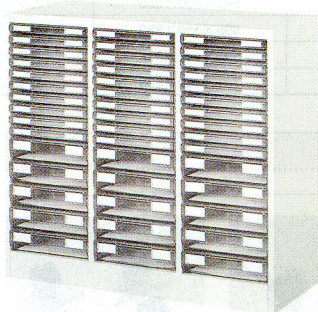

W328×D400×H880mm  
引出し／深型1列10段 質量／15.8kg

**63-0465-0 TB4PT-320**  
**¥110,250**(¥105,000)

W947×D400×H880mm  
引出し／浅型3列20段 質量／47.0kg

**63-0466-0 TB4PT-220**  
**¥72,870**(¥69,400)

W638×D400×H880mm  
引出し／浅型2列20段 質量／32.4kg

**63-0467-0 TB4PT-120**  
**¥40,740**(¥38,800)

W328×D400×H880mm  
引出し／浅型1列20段 質量／18.1kg

**63-0468-0 TB4PT-315**  
**¥95,340**(¥90,800)

W947×D400×H880mm  
引出し／3列浅型10段深型5段 質量／43.3kg

**63-0469-0 TB4PT-215**  
**¥68,040**(¥64,800)

W301×D400×H700mm  
引出し／2列浅型10段深型5段 質量／29.9kg

■ B4判床置型 (H880mm 超深型)

TB4PT-305

TB4PT-205

TB4PT-105

列	本体寸法W×D×Hmm	商品コード	品番	価格
3	947×400×880	<b>63-0471-0</b>	<b>TB4PT-305</b>	<b>¥89,880</b> (¥85,600)
2	638×400×880	<b>63-0472-0</b>	<b>TB4PT-205</b>	<b>¥63,000</b> (¥60,000)
1	329×400×880	<b>63-0473-0</b>	<b>TB4PT-105</b>	<b>¥34,860</b> (¥33,200)