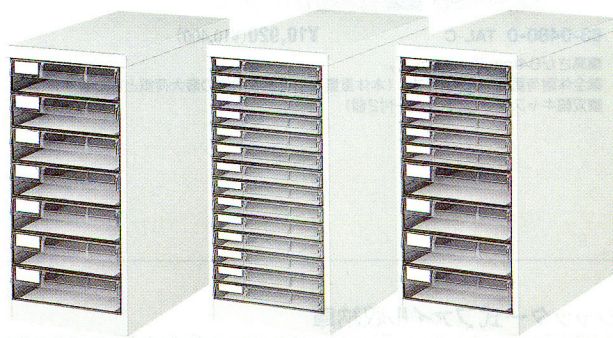

W301×D400×H700mm  
引出し／2列浅型10段深型5段 質量／29.9kg

■ B4判床置型 (H880mm 超深型)

TB4PT-305

TB4PT-205

TB4PT-105

列	本体寸法W×D×Hmm	商品コード	品番	価格
3	947×400×880	<b>63-0471-0</b>	<b>TB4PT-305</b>	<b>¥89,880</b> (¥85,600)
2	638×400×880	<b>63-0472-0</b>	<b>TB4PT-205</b>	<b>¥63,000</b> (¥60,000)
1	329×400×880	<b>63-0473-0</b>	<b>TB4PT-105</b>	<b>¥34,860</b> (¥33,200)

■ B4判床置型 (H700mm)

TOA7-B4PT107D

TOA7-B4PT114D

TOA7-B4PT110D

引出し段数	商品コード	品番	価格
深型7段	<b>63-0474-0</b>	<b>TOA7-B4PT107D</b>	<b>¥43,365</b> (¥41,300)
浅型14段	<b>63-0475-0</b>	<b>TOA7-B4PT114D</b>	<b>¥50,820</b> (¥48,400)
深型4段・浅型6段	<b>63-0476-0</b>	<b>TOA7-B4PT110D</b>	<b>¥47,460</b> (¥45,200)

本体寸法／W331×D700×H700mm ※仕切板はヨコのみ

■ A3判床置型

●H700

**63-0459-0 TA3PY-116E**  
**¥42,105**(¥40,100)

W476×D345×H700mm  
引出し／浅型1列16段 質量／16.2kg

●H880

**63-0460-0 TA3PY-220E**  
**¥91,875**(¥87,500)

W938×D345×H880mm  
引出し／浅型2列20段 質量／35.5kg