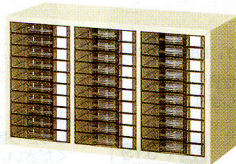

52-0703-0 EA4G-205PL
¥24,885(¥23,700)

W529×D332×H474mm
引出し/A4判深型2列5段
質量/15kg

52-0702-0 EA4G-2P-5L10S
¥28,770(¥27,400)

W529×D332×H474mm
引出し/A4判浅型10段・A4判深型5段
質量/15kg

52-0704-0 EA4G-216PS
¥46,200(¥44,000)

W529×D332×H726mm
引出し/A4判浅型2列16段
質量/22kg

■ A4判書庫内収納型(W781mm)

52-0705-0 EA4G-305PS
¥28,035(¥26,700)

W781×D332×H264mm
引出し/A4判浅型3列5段
質量/15kg
■両開き書庫(W880)内収納可能

52-0706-0 EA4G-310PS
¥45,675(¥43,500)

W781×D332×H474mm
引出し/A4判浅型3列10段
質量/23kg
■両開き書庫(W880)内収納可能

52-0707-0 EA4G-305PL
¥34,230(¥32,600)

W781×D332×H474mm
引出し/A4判深型3列5段
質量/20kg
■両開き書庫(W880)内収納可能

52-0708-0 EA4G-316PS
¥70,035(¥66,700)

W781×D332×H726mm
引出し/A4判浅型3列16段
質量/33kg
■両開き書庫(W880)内収納可能

52-0709-0 EA4G-308PL
¥52,290(¥49,800)