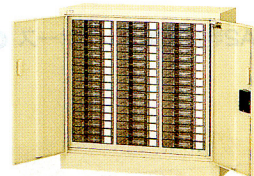

A4判引出しオプション

引出し有効内寸/
W223×D301×H36(浅型)・78(深型)mm

- 横仕切
- 浅型 **52-0687-0 EA4PS-W** ¥210(¥200)
- 深型 **52-0688-0 EA4PL-W** ¥315(¥300)
- 縦仕切
- 浅型 **52-0689-0 EA4PS-D1** ¥210(¥200)
- 深型 **52-0690-0 EA4PL-D1** ¥315(¥300)
- 縦仕切
- 浅型 **52-0691-0 EA4PS-D2** ¥210(¥200)
- 深型 **52-0692-0 EA4PL-D2** ¥315(¥300)

■ 書庫内にピッタリ入ります

- A4判3列書庫は、オープン書庫・両開き書庫の中にピッタリ収まります。
- 両開き書庫とセットすれば、施錠ができて情報の安全な管理ができます。

■ 書庫

▶▶ P533・536・537・539

書庫とのセット例

TG-330+EA4G-316PS

TG-330+EA4G-308PL