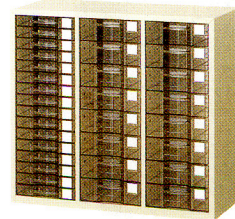

52-0710-0 EA4G-3P16L16S
¥58,485(¥55,700)