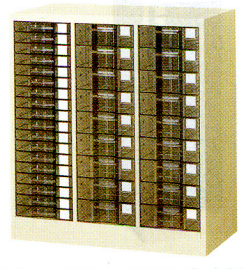

52-0714-0 EA4G-318PS
¥99,330(¥94,600)

W781×D400×H880mm
 引出し/A4判浅型3列18段
 質量/39kg

52-0715-0 EA4G-309PL
¥74,550(¥71,000)

W781×D400×H880mm
 引出し/A4判深型3列9段
 質量/37kg

52-0716-0 EA4G-3P-9L36S
¥94,290(¥89,800)

W781×D400×H880mm
 引出し/A4判浅型2列18段・深型1列9段
 質量/38kg

52-0717-0 EA4G-3P-18L18S
¥85,890(¥81,800)

W781×D400×H880mm
 引出し/A4判浅型1列18段・深型2列9段
 質量/37kg

■ A4判デスクサイド・ワゴン型

52-0718-0 EA4G-113PS
¥31,920(¥30,400)

W277×D400×H640mm
 引出し/A4判浅型13段
 質量/13kg

オプション

ベースをつけてデスクサイドに (H700mm)