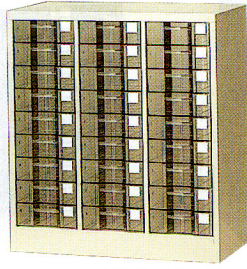

W529×D400×H880mm
 引出し/A4判浅型2列18段
 質量/28kg

52-0712-0 EA4G-209PL
¥48,300(¥46,000)

W529×D400×H880mm
 引出し/A4判深型2列9段
 質量/26kg

52-0713-0 EA4G-2P-9L18S
¥56,910(¥54,200)

W529×D400×H880mm
 引出し/A4判浅型1列18段・深型1列9段
 質量/27kg

52-0714-0 EA4G-318PS
¥99,330(¥94,600)

W781×D400×H880mm
 引出し/A4判浅型3列18段
 質量/39kg

52-0715-0 EA4G-309PL
¥74,550(¥71,000)

W781×D400×H880mm
 引出し/A4判深型3列9段
 質量/37kg

52-0716-0 EA4G-3P-9L36S
¥94,290(¥89,800)

W781×D400×H880mm
 引出し/A4判浅型2列18段・深型1列9段
 質量/38kg

52-0717-0 EA4G-3P-18L18S
¥85,890(¥81,800)

W781×D400×H880mm
 引出し/A4判浅型1列18段・深型2列9段
 質量/37kg

■ A4判デスクサイド・ワゴン型

52-0718-0 EA4G-113PS
¥31,920(¥30,400)

W277×D400×H640mm
 引出し/A4判浅型13段
 質量/13kg

オプション

ベースをつけてデスクサイドに (H700mm)