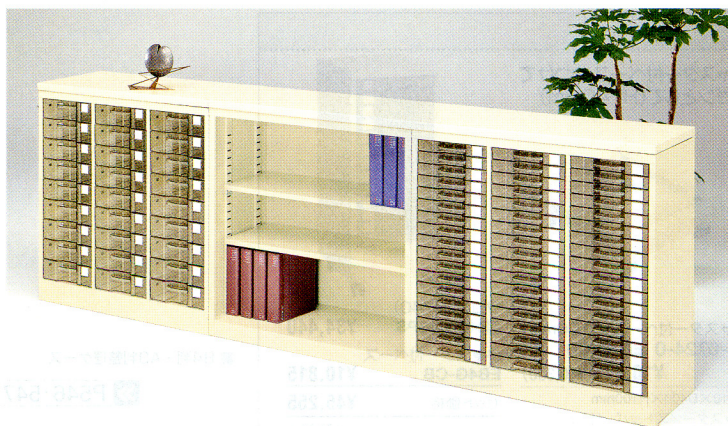

52-0737-0 EB4G-318PS
¥108,990(¥103,800)

W880×D400×H880mm
引出し/B4判浅型3列18段
質量/46kg
罫書庫(W880)と組合せ可能

52-0738-0 EB4G-309PL
¥83,895(¥79,900)

W880×D400×H880mm
引出し/B4判深型3列9段
質量/41kg
罫書庫(W880)と組合せ可能

52-0739-0 EB4G-3P-9L36S
¥104,790(¥99,800)

W880×D400×H880mm
引出し/B4判浅型2列18段・深型1列9段
質量/45kg
罫書庫(W880)と組合せ可能

52-0740-0 EB4G-3P18L18S
¥95,970(¥91,400)

W880×D400×H880mm
引出し/B4判浅型1列18段・深型2列9段
質量/43kg
罫書庫(W880)と組合せ可能

簡易型カウンター

書庫や整理ケース(W880×D400)に
天板を取り付けるだけで、
カウンターとして利用できます。