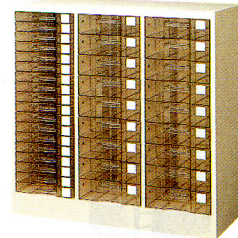

52-0737-0 EB4G-318PS
¥108,990(¥103,800)

W880×D400×H880mm
引出し/B4判浅型3列18段
質量/46kg
罫書庫(W880)と組合せ可能

52-0738-0 EB4G-309PL
¥83,895(¥79,900)

W880×D400×H880mm
引出し/B4判深型3列9段
質量/41kg
罫書庫(W880)と組合せ可能

52-0739-0 EB4G-3P-9L36S
¥104,790(¥99,800)

W880×D400×H880mm
引出し/B4判浅型2列18段・深型1列9段
質量/45kg
罫書庫(W880)と組合せ可能

52-0740-0 EB4G-3P18L18S
¥95,970(¥91,400)

W880×D400×H880mm
引出し/B4判浅型1列18段・深型2列9段
質量/43kg
罫書庫(W880)と組合せ可能

簡易型カウンター

書庫や整理ケース(W880×D400)に
天板を取り付けるだけで、
カウンターとして利用できます。