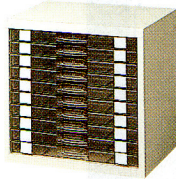

52-0749-0 EA3G-110PS
¥29,295(¥27,900)

W490×D400×H484mm(浅型)
引出し/A3判浅型5段
質量/16kg