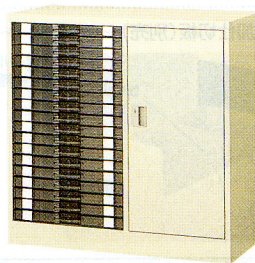

A3判横型のワイドな引出し。図面やコンピュータのストックフォームなど、あまり切りたくない書類の収納に最適です。

A3判共通仕様
 ●再生樹脂10%以上
 本体/スチール・エポキシ粉体塗装
 引出し/プラスチック
 カラー/ニューグレー
 ●引出し当りの耐荷重
 A3判浅型—2kg

キャスター付ベースをつければインワゴン(H584)

ベースをつけてデスクサイドに(H700)

52-0748-0 EA3G-105PS
¥20,685(¥19,700)

A3判引出しオプション

有効内寸/W440×D319×H36(浅型)
 ①横仕切 **52-0746-0 A3PS-W ¥315**(¥300)
 ②縦仕切 **52-0747-0 A3PS-D ¥315**(¥300)

■ A3判床置型(H880mm)

●カウンター天板取付け可

52-0751-0 EA3G-118PS
¥50,295(¥47,900)

W490×D400×H880mm
 引出し/A3判浅型18段
 質量/26kg

52-0752-0 EA3G-218PS
¥99,120(¥94,400)

W953×D400×H880mm
 引出し/A3判浅型2列18段
 質量/46kg

52-0647-0 EA3CG-18P
¥82,425(¥78,500)

W880×D400×H880mm
 引出し/A3判浅型18段
 質量/38kg ●標榜板2枚付
 ●メラミン焼付塗装

キャスター付ベース
52-0753-0 EA3G-CB
¥11,340(¥10,800)