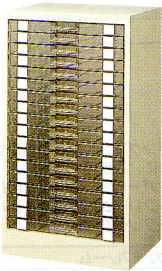

A3判横型のワイドな引出し。図面やコンピュータのストックフォームなど、あまり切りたくない書類の収納に最適です。

A3判共通仕様
 ●再生樹脂10%以上
 本体/スチール・エポキシ粉体塗装
 引出し/プラスチック
 カラー/ニューグレー
 ●引出し当りの耐荷重
 A3判浅型—2kg

キャスター付ベースをつければインワゴン(H584)

ベースをつけてデスクサイドに(H700)

52-0748-0 EA3G-105PS
¥20,685(¥19,700)

インワゴン(H584)
EA3G-110PS ¥29,295
 キャスター付ベース
EA3G-CB ¥11,340
セット価格 ¥40,635
 (¥38,700)

ワゴン(H740)
EA3G-113PS ¥42,315
 キャスター付ベース
EA3G-CB ¥11,340
セット価格 ¥53,655
 (¥51,100)

デスクサイド(H700)
EA3G-113PS ¥42,315
 ベース
EA3G-B ¥3,360
セット価格 ¥45,675
 (¥43,500)

A3判引出しオプション

有効内寸/W440×D319×H36(浅型)
 ①横仕切 **52-0746-0 A3PS-W ¥315**(¥300)
 ②縦仕切 **52-0747-0 A3PS-D ¥315**(¥300)

■ A3判床置型(H880mm)

●カウンター天板取付け可

52-0751-0 EA3G-118PS
¥50,295(¥47,900)

W490×D400×H880mm
 引出し/A3判浅型18段
 質量/26kg

52-0752-0 EA3G-218PS
¥99,120(¥94,400)

W953×D400×H880mm
 引出し/A3判浅型2列18段
 質量/46kg

52-0647-0 EA3CG-18P
¥82,425(¥78,500)

W880×D400×H880mm
 引出し/A3判浅型18段
 質量/38kg ●標榜板2枚付
 ●メラミン焼付塗装

キャスター付ベース
52-0753-0 EA3G-CB
¥11,340(¥10,800)