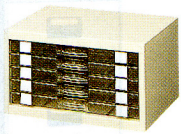

A3判横型のワイドな引出し。図面やコンピュータのストックフォームなど、あまり切りたくない書類の収納に最適です。

A3判共通仕様
 ●再生樹脂10%以上
 本体/スチール・エポキシ粉体塗装
 引出し/プラスチック
 カラー/ニューグレー
 ●引出し当りの耐荷重
 A3判浅型—2kg

キャスター付ベースをつければインワゴン(H584)

ベースをつけてデスクサイドに(H700)

52-0748-0 EA3G-105PS
¥20,685(¥19,700)