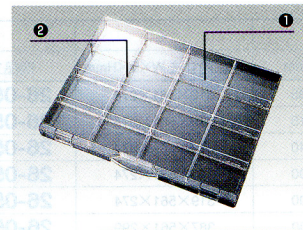

A3判横型のワイドな引出し。図面やコンピュータのストックフォームなど、あまり切りたくない書類の収納に最適です。

A3判共通仕様
 ●再生樹脂10%以上
 本体/スチール・エポキシ粉体塗装
 引出し/プラスチック
 カラー/ニューグレー
 ●引出し当りの耐荷重
 A3判浅型—2kg

キャスター付ベースをつければインワゴン(H584)

ベースをつけてデスクサイドに(H700)

52-0748-0 EA3G-105PS
¥20,685(¥19,700)

インワゴン(H584)
EA3G-110PS ¥29,295
 キャスター付ベース
EA3G-CB ¥11,340
セット価格 ¥40,635
 (¥38,700)

ワゴン(H740)
EA3G-113PS ¥42,315
 キャスター付ベース
EA3G-CB ¥11,340
セット価格 ¥53,655
 (¥51,100)

デスクサイド(H700)
EA3G-113PS ¥42,315
 ベース
EA3G-B ¥3,360
セット価格 ¥45,675
 (¥43,500)

A3判引出しオプション

有効内寸/W440×D319×H36(浅型)
 ①横仕切 **52-0746-0 A3PS-W ¥315**(¥300)
 ②縦仕切 **52-0747-0 A3PS-D ¥315**(¥300)

■ A3判床置型(H880mm)

●カウンター天板取付け可

52-0751-0 EA3G-118PS
¥50,295(¥47,900)

W490×D400×H880mm
 引出し/A3判浅型18段
 質量/26kg