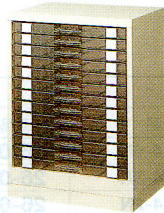

A3判横型のワイドな引出し。図面やコンピュータのストックフォームなど、あまり切りたくない書類の収納に最適です。

A3判共通仕様
 ●再生樹脂10%以上
 本体/スチール・エポキシ粉体塗装
 引出し/プラスチック
 カラー/ニューグレー
 ●引出し当りの耐荷重
 A3判浅型—2kg

キャスター付ベースをつければインワゴン(H584)

ベースをつけてデスクサイドに(H700)

52-0748-0 EA3G-105PS
¥20,685(¥19,700)

W490×D400×H274mm(浅型)
 引出し/A3判浅型5段
 質量/11kg

52-0749-0 EA3G-110PS
¥29,295(¥27,900)

W490×D400×H484mm(浅型)
 引出し/A3判浅型5段
 質量/16kg

52-0750-0 EA3G-113PS
¥42,315(¥40,300)

W490×D400×H640mm(浅型)
 引出し/A3判浅型13段
 質量/20kg

インワゴン(H584)
EA3G-110PS ¥29,295
 キャスター付ベース
EA3G-CB ¥11,340
セット価格 ¥40,635
 (¥38,700)

ワゴン(H740)
EA3G-113PS ¥42,315
 キャスター付ベース
EA3G-CB ¥11,340
セット価格 ¥53,655
 (¥51,100)

デスクサイド(H700)
EA3G-113PS ¥42,315
 ベース
EA3G-B ¥3,360
セット価格 ¥45,675
 (¥43,500)