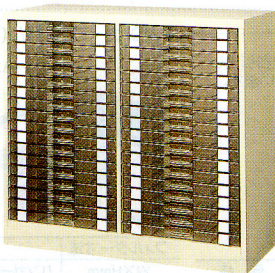

A3判横型のワイドな引出し。図面やコンピュータのストックフォームなど、あまり切りたくない書類の収納に最適です。

A3判共通仕様
 ●再生樹脂10%以上
 本体/スチール・エポキシ粉体塗装
 引出し/プラスチック
 カラー/ニューグレー
 ●引出し当りの耐荷重
 A3判浅型—2kg

キャスター付ベースをつければインワゴン(H584)

ベースをつけてデスクサイドに(H700)

52-0748-0 EA3G-105PS
¥20,685(¥19,700)

A3判引出しオプション

有効内寸/W440×D319×H36(浅型)
 ①横仕切 **52-0746-0 A3PS-W ¥315**(¥300)
 ②縦仕切 **52-0747-0 A3PS-D ¥315**(¥300)

■ A3判床置型(H880mm)

●カウンター天板取付け可

52-0751-0 EA3G-118PS
¥50,295(¥47,900)

W490×D400×H880mm
 引出し/A3判浅型18段
 質量/26kg

52-0752-0 EA3G-218PS
¥99,120(¥94,400)

W953×D400×H880mm
 引出し/A3判浅型2列18段
 質量/46kg

52-0647-0 EA3CG-18P
¥82,425(¥78,500)

W880×D400×H880mm
 引出し/A3判浅型18段
 質量/38kg ●標榜板2枚付
 ●メラミン焼付塗装

キャスター付ベース
52-0753-0 EA3G-CB
¥11,340(¥10,800)