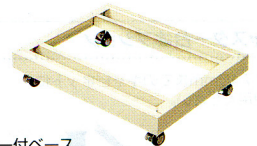

A3判横型のワイドな引出し。図面やコンピュータのストックフォームなど、あまり切りたくない書類の収納に最適です。

A3判共通仕様
 ●再生樹脂10%以上
 本体/スチール・エポキシ粉体塗装
 引出し/プラスチック
 カラー/ニューグレー
 ●引出し当りの耐荷重
 A3判浅型—2kg

キャスター付ベースをつければインワゴン(H584)

ベースをつけてデスクサイドに(H700)

52-0748-0 EA3G-105PS
¥20,685(¥19,700)

A3判引出しオプション

有効内寸/W440×D319×H36(浅型)
 ①横仕切 **52-0746-0 A3PS-W ¥315**(¥300)
 ②縦仕切 **52-0747-0 A3PS-D ¥315**(¥300)

■ A3判床置型(H880mm)

●カウンター天板取付け可

52-0751-0 EA3G-118PS
¥50,295(¥47,900)

W490×D400×H880mm
 引出し/A3判浅型18段
 質量/26kg

52-0752-0 EA3G-218PS
¥99,120(¥94,400)

W953×D400×H880mm
 引出し/A3判浅型2列18段
 質量/46kg

52-0647-0 EA3CG-18P
¥82,425(¥78,500)

W880×D400×H880mm
 引出し/A3判浅型18段
 質量/38kg ●標榜板2枚付
 ●メラミン焼付塗装

キャスター付ベース
52-0753-0 EA3G-CB
¥11,340(¥10,800)