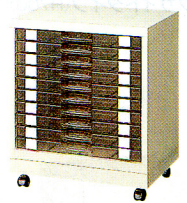

A3判横型のワイドな引出し。図面やコンピュータのストックフォームなど、あまり切りたくない書類の収納に最適です。

A3判共通仕様
 ●再生樹脂10%以上
 本体/スチール・エポキシ粉体塗装
 引出し/プラスチック
 カラー/ニューグレー
 ●引出し当りの耐荷重
 A3判浅型—2kg

キャスター付ベースをつければインワゴン(H584)

ベースをつけてデスクサイドに(H700)

52-0748-0 EA3G-105PS
¥20,685(¥19,700)

W490×D400×H274mm(浅型)
 引出し/A3判浅型5段
 質量/11kg

52-0749-0 EA3G-110PS
¥29,295(¥27,900)

W490×D400×H484mm(浅型)
 引出し/A3判浅型5段
 質量/16kg

52-0750-0 EA3G-113PS
¥42,315(¥40,300)

W490×D400×H640mm(浅型)
 引出し/A3判浅型13段
 質量/20kg

インワゴン(H584)
EA3G-110PS ¥29,295
 キャスター付ベース
EA3G-CB ¥11,340
セット価格 ¥40,635
 (¥38,700)

ワゴン(H740)
EA3G-113PS ¥42,315
 キャスター付ベース
EA3G-CB ¥11,340
セット価格 ¥53,655
 (¥51,100)

デスクサイド(H700)
EA3G-113PS ¥42,315
 ベース
EA3G-B ¥3,360
セット価格 ¥45,675
 (¥43,500)

A3判引出しオプション

有効内寸/W440×D319×H36(浅型)
 ①横仕切 **52-0746-0 A3PS-W ¥315**(¥300)
 ②縦仕切 **52-0747-0 A3PS-D ¥315**(¥300)

■ A3判床置型(H880mm)

●カウンター天板取付け可

52-0751-0 EA3G-118PS
¥50,295(¥47,900)

W490×D400×H880mm
 引出し/A3判浅型18段
 質量/26kg