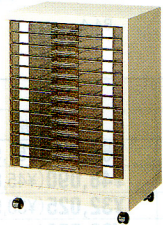

A3判横型のワイドな引出し。図面やコンピュータのストックフォームなど、あまり切りたくない書類の収納に最適です。

A3判共通仕様
 ●再生樹脂10%以上
 本体/スチール・エポキシ粉体塗装
 引出し/プラスチック
 カラー/ニューグレー
 ●引出し当りの耐荷重
 A3判浅型—2kg

キャスター付ベースをつければインワゴン(H584)

ベースをつけてデスクサイドに(H700)

52-0748-0 EA3G-105PS
¥20,685(¥19,700)

W490×D400×H274mm(浅型)
 引出し/A3判浅型5段
 質量/11kg

52-0749-0 EA3G-110PS
¥29,295(¥27,900)

W490×D400×H484mm(浅型)
 引出し/A3判浅型5段
 質量/16kg

52-0750-0 EA3G-113PS
¥42,315(¥40,300)

W490×D400×H640mm(浅型)
 引出し/A3判浅型13段
 質量/20kg

インワゴン(H584)
EA3G-110PS ¥29,295
 キャスター付ベース
EA3G-CB ¥11,340
セット価格 ¥40,635
 (¥38,700)

ワゴン(H740)
EA3G-113PS ¥42,315
 キャスター付ベース
EA3G-CB ¥11,340
セット価格 ¥53,655
 (¥51,100)

デスクサイド(H700)
EA3G-113PS ¥42,315
 ベース
EA3G-B ¥3,360
セット価格 ¥45,675
 (¥43,500)