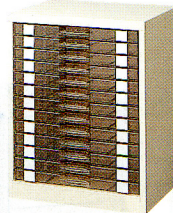

52-0750-0 EA3G-113PS
¥42,315(¥40,300)

W490×D400×H640mm(浅型)
引出し/A3判浅型13段
質量/20kg