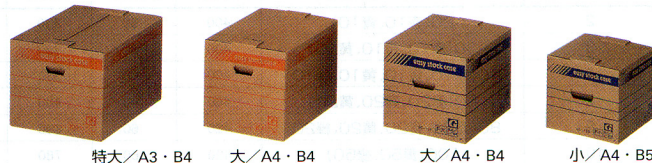

イージーキャビネット<ゼネラル>

イージーキャビネット (D:600) ■ 分別設計 ●古紙配合率50%以上

経済性を重視した設計です。サイド金具、組み立て時に挿入する金枠、ジョイント金具の併用により、強度も十分。積み重ねは5段くらいが理想的です。

タイプ	寸法W×D×Hmm		商品コード/品番/価格
A4判用	本体	370×600×288	90-5005-0 EC-001 ¥3,360(¥3,200)
	引出内寸	314×560×259	
B4判用	本体	445×600×325	90-5006-0 EC-002 ¥3,885(¥3,700)
	引出内寸	390×560×295	
B5判用	本体	345×600×245	90-5007-0 EC-003 ¥3,255(¥3,100)
	引出内寸	289×560×215	

仕様

■梱包10個入 本体/古紙配合率80%再生紙

■環境への対応

■ 分別設計 分別廃棄が簡単。金具は再利用できる金具脱着式

イージーキャビネット45 (D:450) ■ 分別設計 ●古紙配合率50%以上

奥行きを450mmに縮小した省スペース型です。

イージースtockケース/文書保存箱 ●古紙配合率50%以上

強化型は2重底、2重側面(持手側)のタフな構造

●強化型

●普及型

●強化型

タイプ	寸法W×D×Hmm	商品コード	品番	価格
特大/A3・B4判用	465×390×335	90-5016-0	SC-001	¥945 (¥900)
大/A4・B4判用	435×340×335	90-5017-0	SC-002	¥735 (¥700)

●普及型

タイプ	寸法W×D×Hmm	商品コード	品番	価格
大/A4・B4判用	435×340×335	90-5018-0	SC-101	¥661 (¥630)
小/A4・B5判用	335×300×285	90-5019-0	SC-102	¥556 (¥530)

仕様

■梱包20個入 本体/古紙配合率80%再生紙

イージーキャビネット 強化型A4判用

●古紙配合率100%

約7段積み上げても大丈夫

90-5022-0

ECK-001 **¥3,360**(¥3,200)

本体/W370×D600×H288mm
引出内寸/W314×D560×H259mm