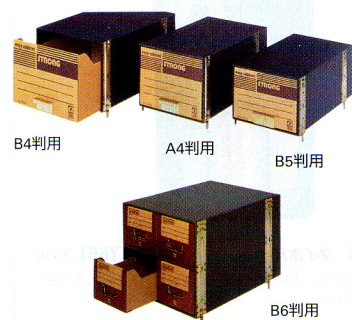

イージーワーボキャビネット A4判用

●古紙配合率100%

上フタつきだから使い方イロイロ

90-5024-0

EWC-101 **¥3,465**(¥3,300)

本体/W365×D450×H290mm
引出内寸/W325×D415×H264mm

ストロングキャビネット ●古紙配合率50%以上

上段の重さが直接下段にかからないよう、サイド金具とジョイント金具が荷重をしっかり支えています。この工夫により10段前後、積み重ねることが可能です。

タイプ	寸法W×D×Hmm		商品コード/品番/価格
A4判用	本体	365×600×290	90-5012-0 ES-001 ¥4,935(¥4,700)
	引出内寸	325×565×265	
B4判用	本体	425×600×325	90-5013-0 ES-002 ¥6,300(¥6,000)
	引出内寸	390×565×295	
B5判用	本体	335×600×245	90-5014-0 ES-003 ¥4,830(¥4,600)
	引出内寸	290×565×225	
B6判用	本体	465×600×385	90-5015-0 ES-101 ¥10,290(¥9,800)
	引出内寸	210×580×170	