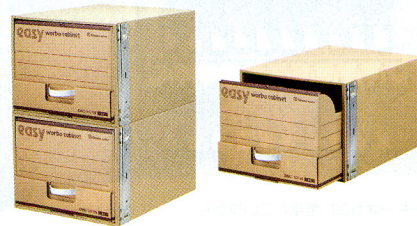

仕様

■梱包10個入 本体/古紙配合率80%再生紙

■環境への対応

■ 分別設計 分別廃棄が簡単。金具は再利用できる金具脱着式

イージーキャビネット45 (D:450) ■ 分別設計 ●古紙配合率50%以上

奥行きを450mmに縮小した省スペース型です。

イージースtockケース/文書保存箱 ●古紙配合率50%以上

強化型は2重底、2重側面(持手側)のタフな構造

仕様

■梱包20個入 本体/古紙配合率80%再生紙

イージーキャビネット 強化型A4判用

●古紙配合率100%

約7段積み上げても大丈夫

90-5022-0

ECK-001 **¥3,360**(¥3,200)

本体/W370×D600×H288mm
引出内寸/W314×D560×H259mm

共通仕様 (ECK-001, ESC-101, EWC-101)

■梱包10個入 本体/古紙配合率100%再生紙

イージースtockキャビネット A4判用

●古紙配合率100%

出し入れカンタン、移動ラクラク

90-5023-0

ESC-101 **¥2,940**(¥2,800)

本体/W365×D450×H290mm
引出内寸/W325×D415×H264mm

イージーワーボキャビネット A4判用

●古紙配合率100%

上フタつきだから使い方イロイロ

90-5024-0

EWC-101 **¥3,465**(¥3,300)

本体/W365×D450×H290mm
引出内寸/W325×D415×H264mm

ストロングキャビネット ●古紙配合率50%以上

上段の重さが直接下段にかからないよう、サイド金具とジョイント金具が荷重をしっかり支えています。この工夫により10段前後、積み重ねることが可能です。