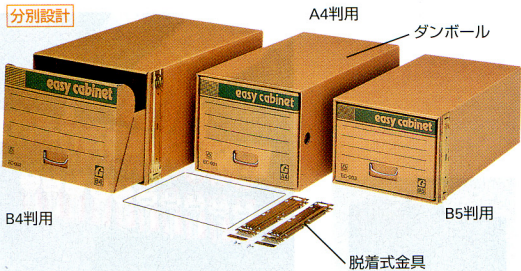

イージーキャビネット<ゼネラル>

イージーキャビネット (D:600) ■ 分別設計 ●古紙配合率50%以上

経済性を重視した設計です。サイド金具、組み立て時に挿入する金枠、ジョイント金具の併用により、強度も十分。積み重ねは5段くらいが理想的です。

タイプ	寸法W×D×Hmm		商品コード/品番/価格
A4判用	本体	370×600×288	90-5005-0 EC-001 ¥3,360(¥3,200)
	引出内寸	314×560×259	
B4判用	本体	445×600×325	90-5006-0 EC-002 ¥3,885(¥3,700)
	引出内寸	390×560×295	
B5判用	本体	345×600×245	90-5007-0 EC-003 ¥3,255(¥3,100)
	引出内寸	289×560×215	

仕様

■梱包10個入 本体/古紙配合率80%再生紙

■環境への対応

■ 分別設計 分別廃棄が簡単。金具は再利用できる金具脱着式

イージーキャビネット45 (D:450) ■ 分別設計 ●古紙配合率50%以上

奥行きを450mmに縮小した省スペース型です。

イージースtockケース/文書保存箱 ●古紙配合率50%以上

強化型は2重底、2重側面(持手側)のタフな構造

仕様

■梱包20個入 本体/古紙配合率80%再生紙

イージーキャビネット 強化型A4判用

●古紙配合率100%

約7段積み上げても大丈夫

90-5022-0

ECK-001 **¥3,360**(¥3,200)

本体/W370×D600×H288mm
引出内寸/W314×D560×H259mm