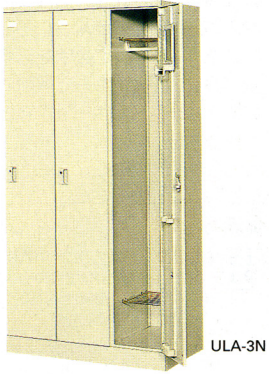

■ 1人用スリム

58-0012-0
ULA-1SN ¥34,545(¥32,900)
 W300×D515×H1790mm

ダイヤル錠タイプ
 58-0075-0
ULA-1SDN ¥39,480(¥37,600)
 W300×D515×H1790mm

■ 1人用

58-0013-0
ULA-1N ¥36,750(¥35,000)
 W455×D515×H1790mm

ダイヤル錠タイプ
 58-0076-0
ULA-1DN ¥42,105(¥40,100)
 W455×D515×H1790mm

■ 2人用

58-0014-0
ULA-2N ¥51,870(¥49,400)
 W600×D515×H1790mm

ダイヤル錠タイプ
 58-0077-0
ULA-2DN ¥62,685(¥59,700)
 W600×D515×H1790mm

共通仕様

●再生樹脂10%以上
 本体/スチール、メラミン焼付塗装
 カラー/ライトグレー
 付属部品/網棚、ハンガーパイプ、鏡、
 ネクタイ掛け、傘立、滴受
 ■錠付
 ※6人用2段・8人用/鏡、傘立、滴受はありません。
 ※10人用・12人用/鏡、ネクタイ掛け、傘立、
 滴受はありません。

■ ダイヤル錠

■ 3人用

58-0015-0
ULA-3N ¥64,365(¥61,300)
 W900×D515×H1790mm

ダイヤル錠タイプ
 58-0078-0
ULA-3DN ¥80,010(¥76,200)
 W900×D515×H1790mm

■ 4人用

58-0016-0
ULA-4N ¥75,180(¥71,600)
 W900×D515×H1790mm

ダイヤル錠タイプ
 58-0079-0
ULA-4DN ¥96,180(¥91,600)
 W900×D515×H1790mm