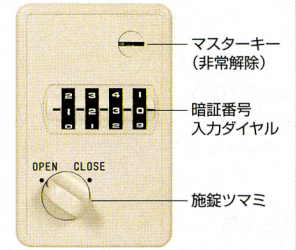

■ 2人用

58-0014-0
ULA-2N ¥51,870(¥49,400)
 W600×D515×H1790mm

ダイヤル錠タイプ
 58-0077-0
ULA-2DN ¥62,685(¥59,700)
 W600×D515×H1790mm

共通仕様

●再生樹脂10%以上
 本体/スチール、メラミン焼付塗装
 カラー/ライトグレー
 付属部品/網棚、ハンガーパイプ、鏡、
 ネクタイ掛け、傘立、滴受
 ■錠付
 ※6人用2段・8人用/鏡、傘立、滴受はありません。
 ※10人用・12人用/鏡、ネクタイ掛け、傘立、
 滴受はありません。

■ ダイヤル錠

■ 3人用

58-0015-0
ULA-3N ¥64,365(¥61,300)
 W900×D515×H1790mm

ダイヤル錠タイプ
 58-0078-0
ULA-3DN ¥80,010(¥76,200)
 W900×D515×H1790mm

■ 4人用

58-0016-0
ULA-4N ¥75,180(¥71,600)
 W900×D515×H1790mm

ダイヤル錠タイプ
 58-0079-0
ULA-4DN ¥96,180(¥91,600)
 W900×D515×H1790mm

■ 5人用

58-0017-0
ULA-5N ¥91,140(¥86,800)
 W900×D515×H1790mm

ダイヤル錠タイプ
 58-0080-0
ULA-5SDN ¥120,435(¥114,700)
 W900×D515×H1790mm

■ 6人用

58-0018-0
ULA-6SN ¥101,955(¥97,100)
 W900×D515×H1790mm

ダイヤル錠タイプ
 58-0081-0
ULA-6SDN ¥137,130(¥130,600)
 W900×D515×H1790mm