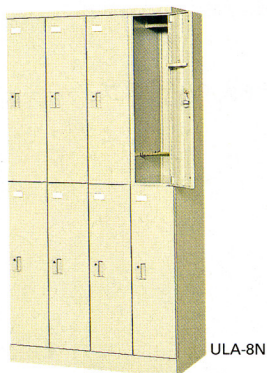

■ 5人用

58-0017-0
ULA-5N ¥91,140(¥86,800)
 W900×D515×H1790mm

ダイヤル錠タイプ
 58-0080-0
ULA-5SDN ¥120,435(¥114,700)
 W900×D515×H1790mm

■ 6人用

58-0018-0
ULA-6SN ¥101,955(¥97,100)
 W900×D515×H1790mm

ダイヤル錠タイプ
 58-0081-0
ULA-6SDN ¥137,130(¥130,600)
 W900×D515×H1790mm

■ 6人用2段

58-0019-0
ULA-6N ¥82,110(¥78,200)
 W900×D515×H1790mm

ダイヤル錠タイプ
 58-0082-0
ULA-6DN ¥114,555(¥109,100)
 W900×D515×H1790mm

■ 8人用

58-0020-0
ULA-8N ¥101,640(¥96,800)
 W900×D515×H1790mm

ダイヤル錠タイプ
 58-0083-0
ULA-8DN ¥144,795(¥137,900)
 W900×D515×H1790mm

■ 10人用

58-0021-0
ULA-10N ¥114,555(¥109,100)
 W900×D515×H1790mm

ダイヤル錠タイプ
 58-0084-0
ULA-10DN ¥168,630(¥160,600)
 W900×D515×H1790mm

■ 12人用

58-0022-0
ULA-12N ¥132,930(¥126,600)
 W900×D515×H1790mm

ダイヤル錠タイプ
 58-0085-0
ULA-12DN ¥197,820(¥188,400)
 W900×D515×H1790mm