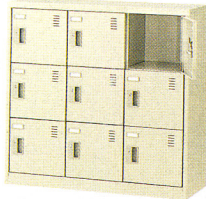

■ 6人用

52-0824-0
ESLC-M6 ¥49,770(¥47,400)
 W900×D380×H880mm ■28kg ■網棚付
 ボックス内寸/W263×D342×H373mm

52-0825-0 (奥深)
ESLC-DM6 ¥50,820(¥48,400)
 W900×D450×H880mm ■31kg ■網棚付
 ボックス内寸/W263×D412×H373mm

■ 9人用

52-0827-0
ESLC-M9 ¥57,015(¥54,300)
 W900×D380×H880mm ■30kg
 ボックス内寸/W263×D342×H240mm

■ 12人用

52-0828-0
ESLC-M12 ¥64,995(¥61,900)
 W900×D380×H880mm ■33kg
 ボックス内寸/W263×D342×H174mm

■ 12人用

52-0830-0
ESLC-12Y ¥97,230(¥92,600)
 W1755×D380×H880mm ■53kg ■網棚付
 ボックス内寸/W263×D342×H373mm
52-0831-0 (奥深)
ESLC-D12Y ¥100,275(¥95,500)
 W1755×D450×H880mm ■57kg ■網棚付
 ボックス内寸/W263×D412×H373mm

■ 18人用

52-0832-0
ESLC-18Y ¥122,640(¥116,800)
 W1755×D380×H880mm ■55kg
 ボックス内寸/W263×D342×H240mm

■ 24人用

52-0833-0
ESLC-24Y ¥128,415(¥122,300)
 W1755×D380×H880mm ■61kg
 ボックス内寸/W263×D342×H174mm

■ 24人用

52-0834-0
ESLC-24YW ¥160,230(¥152,600)
 W1755×D380×H880mm ■62kg ■アクリル窓付
 ボックス内寸/W263×D342×H174mm

■ 9人用

52-0835-0
ESLC-9T ¥85,680(¥81,600)
 W900×D380×H1790mm ■51kg ■網棚付
 ボックス内寸/W263×D342×H532mm

52-0836-0 (奥深)
ESLC-D9T ¥95,025(¥90,500)
 W900×D450×H1790mm ■55kg ■網棚付
 ボックス内寸/W263×D412×H532mm

■ 12人用

52-0837-0
ESLC-12T ¥98,805(¥94,100)
 W900×D380×H1790mm ■54kg ■網棚付
 ボックス内寸/W263×D342×H393mm