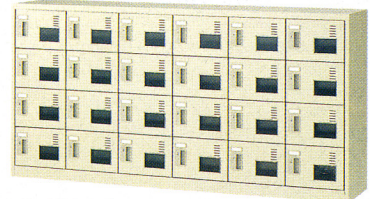

■ 12人用

52-0828-0
ESLC-M12 ¥64,995(¥61,900)
 W900×D380×H880mm ■33kg
 ボックス内寸/W263×D342×H174mm

■ 12人用

52-0830-0
ESLC-12Y ¥97,230(¥92,600)
 W1755×D380×H880mm ■53kg ■網棚付
 ボックス内寸/W263×D342×H373mm
52-0831-0 (奥深)
ESLC-D12Y ¥100,275(¥95,500)
 W1755×D450×H880mm ■57kg ■網棚付
 ボックス内寸/W263×D412×H373mm

■ 18人用

52-0832-0
ESLC-18Y ¥122,640(¥116,800)
 W1755×D380×H880mm ■55kg
 ボックス内寸/W263×D342×H240mm

■ 24人用

52-0833-0
ESLC-24Y ¥128,415(¥122,300)
 W1755×D380×H880mm ■61kg
 ボックス内寸/W263×D342×H174mm

■ 24人用

52-0834-0
ESLC-24YW ¥160,230(¥152,600)
 W1755×D380×H880mm ■62kg ■アクリル窓付
 ボックス内寸/W263×D342×H174mm

■ 9人用

52-0835-0
ESLC-9T ¥85,680(¥81,600)
 W900×D380×H1790mm ■51kg ■網棚付
 ボックス内寸/W263×D342×H532mm

52-0836-0 (奥深)
ESLC-D9T ¥95,025(¥90,500)
 W900×D450×H1790mm ■55kg ■網棚付
 ボックス内寸/W263×D412×H532mm

■ 12人用

52-0837-0
ESLC-12T ¥98,805(¥94,100)
 W900×D380×H1790mm ■54kg ■網棚付
 ボックス内寸/W263×D342×H393mm

52-0838-0 (奥深)
ESLC-D12T ¥111,300(¥106,000)
 W900×D450×H1790mm ■59kg ■網棚付
 ボックス内寸/W263×D412×H393mm

■ 18人用

52-0839-0
ESLC-18T ¥120,225(¥114,500)
 W900×D380×H1790mm ■57kg
 ボックス内寸/W263×D342×H254mm

■ 18人用

52-0840-0
ESLC-18TW ¥144,165(¥137,300)
 W900×D380×H1790mm ■59kg
 ■アクリル窓付
 ボックス内寸/W263×D342×H254mm