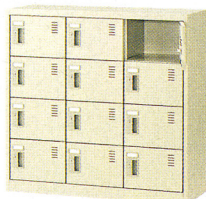

■ 6人用

52-0824-0
ESLC-M6 ¥49,770(¥47,400)
 W900×D380×H880mm ■28kg ■網棚付
 ボックス内寸/W263×D342×H373mm

52-0825-0 (奥深)
ESLC-DM6 ¥50,820(¥48,400)
 W900×D450×H880mm ■31kg ■網棚付
 ボックス内寸/W263×D412×H373mm

■ 9人用

52-0827-0
ESLC-M9 ¥57,015(¥54,300)
 W900×D380×H880mm ■30kg
 ボックス内寸/W263×D342×H240mm

■ 12人用

52-0828-0
ESLC-M12 ¥64,995(¥61,900)
 W900×D380×H880mm ■33kg
 ボックス内寸/W263×D342×H174mm

■ 12人用

52-0830-0
ESLC-12Y ¥97,230(¥92,600)
 W1755×D380×H880mm ■53kg ■網棚付
 ボックス内寸/W263×D342×H373mm
52-0831-0 (奥深)
ESLC-D12Y ¥100,275(¥95,500)
 W1755×D450×H880mm ■57kg ■網棚付
 ボックス内寸/W263×D412×H373mm

■ 18人用

52-0832-0
ESLC-18Y ¥122,640(¥116,800)
 W1755×D380×H880mm ■55kg
 ボックス内寸/W263×D342×H240mm

■ 24人用

52-0833-0
ESLC-24Y ¥128,415(¥122,300)
 W1755×D380×H880mm ■61kg
 ボックス内寸/W263×D342×H174mm

■ 24人用

52-0834-0
ESLC-24YW ¥160,230(¥152,600)
 W1755×D380×H880mm ■62kg ■アクリル窓付
 ボックス内寸/W263×D342×H174mm

■ 9人用

52-0835-0
ESLC-9T ¥85,680(¥81,600)
 W900×D380×H1790mm ■51kg ■網棚付
 ボックス内寸/W263×D342×H532mm

52-0836-0 (奥深)
ESLC-D9T ¥95,025(¥90,500)
 W900×D450×H1790mm ■55kg ■網棚付
 ボックス内寸/W263×D412×H532mm

■ 12人用

52-0837-0
ESLC-12T ¥98,805(¥94,100)
 W900×D380×H1790mm ■54kg ■網棚付
 ボックス内寸/W263×D342×H393mm