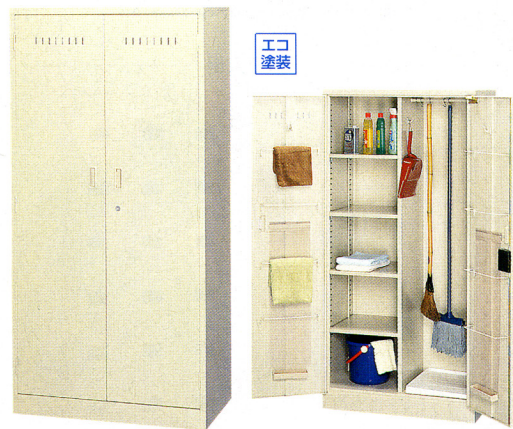

**67-0180-0**  
**SY-90** ¥66,045 (¥62,900)

W880×D515×H1790mm  
■45.2kg ■可動棚4枚 ■バケツトレイ1枚、錠付

**67-0181-0**  
**SY-60** ¥39,585 (¥37,700)

W600×D400×H1790mm  
■22.3kg ■可動棚1枚 ■バケツトレイ1枚

**67-0182-0**  
**SY-45** ¥31,815 (¥30,300)

W455×D515×H1790mm  
■21.7kg ■可動棚1枚 ■バケツトレイ1枚

共通仕様  
●再生樹脂10%以上  
本体/スチール、粉体塗装、錠付(シリンダー錠)  
カラー/ホワイトグレー

掃除用具入れ

**52-0845-0**  
**ESW-900N** ¥66,360 (¥63,200)

W880×D515×H1790mm  
■53kg ■可動棚4枚 ■バケツトレイ1枚、錠付  
■カラー/ニュージェー

**52-0846-0**  
**ESWN-600** ¥39,795 (¥37,900)

W600×D400×H1790mm  
■30kg ■固定棚1枚 ■バケツトレイ1枚付  
■カラー/ニュージェー

**52-0847-0**  
**ESWN-455** ¥32,025 (¥30,500)

W455×D515×H1790mm  
■29kg ■固定棚1枚 ■バケツトレイ1枚付  
■カラー/ニュージェー

**52-0848-0**  
**ESW-610S** ¥98,385 (¥93,700)

W610×D635×H1800mm  
■57kg ■網棚大1、小2付  
■錠付  
■カラー/ニュージェー

**ESW-610S**  
下段スロープ部  
スロープがついて  
いるのでクリーナー  
の出し入れが楽  
に行えます。コロ  
ビ防止の溝もつ  
いてます。

**58-0023-0**  
**EWG-455N** ¥33,810 (¥32,200)