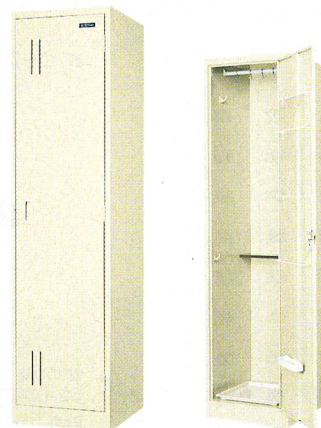

**52-0846-0**  
**ESWN-600** ¥39,795 (¥37,900)

W600×D400×H1790mm  
■30kg ■固定棚1枚 ■バケツトレイ1枚付  
■カラー/ニュージェー

**52-0847-0**  
**ESWN-455** ¥32,025 (¥30,500)

W455×D515×H1790mm  
■29kg ■固定棚1枚 ■バケツトレイ1枚付  
■カラー/ニュージェー

**52-0848-0**  
**ESW-610S** ¥98,385 (¥93,700)

W610×D635×H1800mm  
■57kg ■網棚大1、小2付  
■錠付  
■カラー/ニュージェー

**ESW-610S**  
下段スロープ部  
スロープがついて  
いるのでクリーナー  
の出し入れが楽  
に行えます。コロ  
ビ防止の溝もつ  
いてます。

**58-0023-0**  
**EWG-455N** ¥33,810 (¥32,200)

W455×D515×H1790mm  
■25.6kg ■固定棚1枚 ■バケツトレイ1枚付  
■カラー/ライトグレー ■錠なし

**58-0024-0**  
**EWG-700N** ¥59,010 (¥56,200)

W700×D515×H1790mm  
■40.5kg ■棚4枚 ■バケツトレイ1枚付  
■カラー/ライトグレー