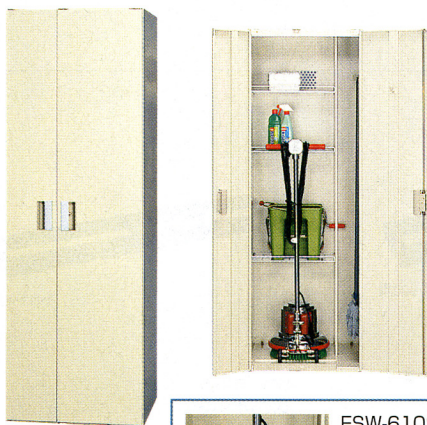

W455×D515×H1790mm  
■21.7kg ■可動棚1枚 ■バケツトレイ1枚

共通仕様  
●再生樹脂10%以上  
本体/スチール、粉体塗装、錠付(シリンダー錠)  
カラー/ホワイトグレー

掃除用具入れ

**52-0845-0**  
**ESW-900N** ¥66,360 (¥63,200)

W880×D515×H1790mm  
■53kg ■可動棚4枚 ■バケツトレイ1枚、錠付  
■カラー/ニュージェー

**52-0846-0**  
**ESWN-600** ¥39,795 (¥37,900)

W600×D400×H1790mm  
■30kg ■固定棚1枚 ■バケツトレイ1枚付  
■カラー/ニュージェー

**52-0847-0**  
**ESWN-455** ¥32,025 (¥30,500)

W455×D515×H1790mm  
■29kg ■固定棚1枚 ■バケツトレイ1枚付  
■カラー/ニュージェー

**52-0848-0**  
**ESW-610S** ¥98,385 (¥93,700)

W610×D635×H1800mm  
■57kg ■網棚大1、小2付  
■錠付  
■カラー/ニュージェー

**ESW-610S**  
下段スロープ部  
スロープがついて  
いるのでクリーナー  
の出し入れが楽  
に行えます。コロ  
ビ防止の溝もつ  
いてます。

**58-0023-0**  
**EWG-455N** ¥33,810 (¥32,200)