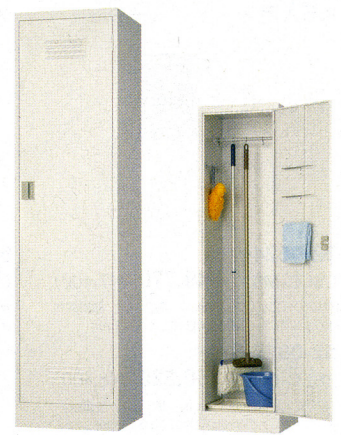

**67-0180-0**  
**SY-90** ¥66,045 (¥62,900)

W880×D515×H1790mm  
■45.2kg ■可動棚4枚 ■バケツトレイ1枚、錠付

**67-0181-0**  
**SY-60** ¥39,585 (¥37,700)

W600×D400×H1790mm  
■22.3kg ■可動棚1枚 ■バケツトレイ1枚

**67-0182-0**  
**SY-45** ¥31,815 (¥30,300)

W455×D515×H1790mm  
■21.7kg ■可動棚1枚 ■バケツトレイ1枚

共通仕様  
●再生樹脂10%以上  
本体/スチール、粉体塗装、錠付(シリンダー錠)  
カラー/ホワイトグレー

掃除用具入れ

**52-0845-0**  
**ESW-900N** ¥66,360 (¥63,200)

W880×D515×H1790mm  
■53kg ■可動棚4枚 ■バケツトレイ1枚、錠付  
■カラー/ニュージェー

**52-0846-0**  
**ESWN-600** ¥39,795 (¥37,900)

W600×D400×H1790mm  
■30kg ■固定棚1枚 ■バケツトレイ1枚付  
■カラー/ニュージェー

**52-0847-0**  
**ESWN-455** ¥32,025 (¥30,500)

W455×D515×H1790mm  
■29kg ■固定棚1枚 ■バケツトレイ1枚付  
■カラー/ニュージェー

**52-0848-0**  
**ESW-610S** ¥98,385 (¥93,700)

W610×D635×H1800mm  
■57kg ■網棚大1、小2付  
■錠付  
■カラー/ニュージェー

**ESW-610S**  
下段スロープ部  
スロープがついて  
いるのでクリーナー  
の出し入れが楽  
に行えます。コロ  
ビ防止の溝もつ  
いてます。

**58-0023-0**  
**EWG-455N** ¥33,810 (¥32,200)