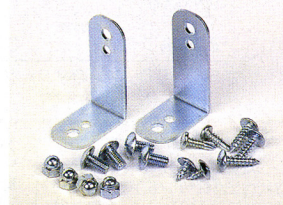

58-0033-□

KR-3130A□ ¥386,400(¥368,000)

■ハンガーパイプ、棚板1枚付

タイプ	寸法W×D×Hmm	ボックス内W×D×Hmm	質量kg	商品コード	品番	価格
2列3段・6人用	900×455×1200	404×431×318(下段H402)	42	58-0027-□	KR-2306S□	¥114,450(¥109,000)
2列4段・8人用	900×455×1790	404×431×402	58	58-0028-□	KR-2408S□	¥150,150(¥143,000)
2列4段・8人用	900×455×1790	404×431×402	60	58-0029-□	KR-2408A□※	¥198,450(¥189,000)
2列5段・10人用	900×455×1790	404×431×318	61.5	58-0030-□	KR-2510S□	¥165,900(¥158,000)
2列5段・10人用	900×455×1790	404×431×318	64	58-0031-□	KR-2510A□※	¥239,400(¥228,000)
3列2段・6人用	900×515×1790	260×492×831	63	58-0032-□	KR-3206S□	¥150,150(¥143,000)
3列10段・30人用	900×380×1790	266×355×151	56	58-0033-□	KR-3130A□※	¥386,400(¥368,000)

W902×D962×H45mm

■天板芯材/パーティクルボード

※ロッカーはKR-2306Sを背合せにしてご使用ください。

転倒防止用L型金具(床・壁取付兼用)

58-0026-0

KR-LKS ¥420(¥400)

■ コインリターン専用錠前

■使用硬貨は100円用・500円用の2種類です。ご注文時にお申し付けください。セット後の金額変更は出来ません。(錠前を交換することにより可能【有償】)