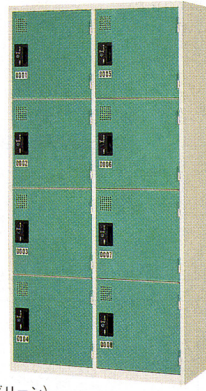

コインリターン専用ロッカー 外丁番タイプ

ボンデ鋼板を使用した耐錆性にすぐれたロッカーです

■ 6人用 (2列3段)

■ 8人用 (2列4段)

■ 8人用 (2列4段)

■ 8人用 (2列4段)

G(グリーン)

58-0027-□

KR-2306S□ ¥114,450(¥109,000)

B(ブルー)

58-0028-□

KR-2408S□ ¥150,150(¥143,000)

G(グリーン)

58-0028-□

KR-2408S□ ¥150,150(143,000)

LG(ライトグレー)

58-0029-□

KR-2408A□ ¥198,450(¥189,000)

■ 6人用 (3列2段)

■ 10人用 (2列5段)

■ 10人用 (2列5段)

■ 30人用 (3列10段)

G(グリーン)

58-0032-□