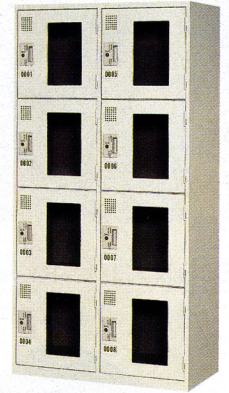

コインリターン専用ロッカー 外丁番タイプ

ボンデ鋼板を使用した耐錆性にすぐれたロッカーです

■ 6人用 (2列3段)

■ 8人用 (2列4段)

■ 8人用 (2列4段)

■ 8人用 (2列4段)

G(グリーン)

58-0027-□

KR-2306S□ ¥114,450(¥109,000)

B(ブルー)

58-0028-□

KR-2408S□ ¥150,150(¥143,000)

G(グリーン)

58-0028-□

KR-2408S□ ¥150,150(143,000)

LG(ライトグレー)

58-0029-□

KR-2408A□ ¥198,450(¥189,000)

■ 6人用 (3列2段)

■ 10人用 (2列5段)

■ 10人用 (2列5段)

■ 30人用 (3列10段)

G(グリーン)

58-0032-□

KR-3206S□ ¥150,150(¥143,000)

B(ブルー)

58-0030-□

KR-2510S□ ¥165,900(¥158,000)

LG(ライトグレー)

58-0031-□

KR-2510A□ ¥239,400(¥228,000)

G(グリーン)