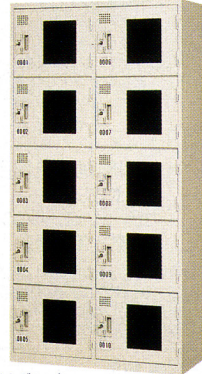

KR-2306S□ ¥114,450(¥109,000)

B(ブルー)

58-0028-□

KR-2408S□ ¥150,150(¥143,000)

G(グリーン)

58-0028-□

KR-2408S□ ¥150,150(143,000)

LG(ライトグレー)

58-0029-□

KR-2408A□ ¥198,450(¥189,000)

■ 6人用 (3列2段)

■ 10人用 (2列5段)

■ 10人用 (2列5段)

■ 30人用 (3列10段)

G(グリーン)

58-0032-□

KR-3206S□ ¥150,150(¥143,000)

B(ブルー)

58-0030-□

KR-2510S□ ¥165,900(¥158,000)

LG(ライトグレー)

58-0031-□

KR-2510A□ ¥239,400(¥228,000)

G(グリーン)

58-0033-□

KR-3130A□ ¥386,400(¥368,000)

■ハンガーパイプ、棚板1枚付

タイプ	寸法W×D×Hmm	ボックス内W×D×Hmm	質量kg	商品コード	品番	価格
2列3段・6人用	900×455×1200	404×431×318(下段H402)	42	58-0027-□	KR-2306S□	¥114,450(¥109,000)
2列4段・8人用	900×455×1790	404×431×402	58	58-0028-□	KR-2408S□	¥150,150(¥143,000)
2列4段・8人用	900×455×1790	404×431×402	60	58-0029-□	KR-2408A□※	¥198,450(¥189,000)
2列5段・10人用	900×455×1790	404×431×318	61.5	58-0030-□	KR-2510S□	¥165,900(¥158,000)
2列5段・10人用	900×455×1790	404×431×318	64	58-0031-□	KR-2510A□※	¥239,400(¥228,000)
3列2段・6人用	900×515×1790	260×492×831	63	58-0032-□	KR-3206S□	¥150,150(¥143,000)
3列10段・30人用	900×380×1790	266×355×151	56	58-0033-□	KR-3130A□※	¥386,400(¥368,000)