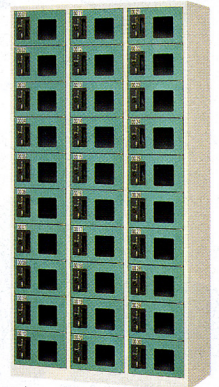

KR-2306S□ ¥114,450(¥109,000)

B(ブルー)

58-0028-□

KR-2408S□ ¥150,150(¥143,000)

G(グリーン)

58-0028-□

KR-2408S□ ¥150,150(143,000)

LG(ライトグレー)

58-0029-□

KR-2408A□ ¥198,450(¥189,000)

■ 6人用 (3列2段)

■ 10人用 (2列5段)

■ 10人用 (2列5段)

■ 30人用 (3列10段)

G(グリーン)

58-0032-□

KR-3206S□ ¥150,150(¥143,000)

B(ブルー)

58-0030-□

KR-2510S□ ¥165,900(¥158,000)

LG(ライトグレー)

58-0031-□

KR-2510A□ ¥239,400(¥228,000)

G(グリーン)

58-0033-□

KR-3130A□ ¥386,400(¥368,000)

■ハンガーパイプ、棚板1枚付

タイプ	寸法W×D×Hmm	ボックス内W×D×Hmm	質量kg	商品コード	品番	価格
2列3段・6人用	900×455×1200	404×431×318(下段H402)	42	58-0027-□	KR-2306S□	¥114,450(¥109,000)
2列4段・8人用	900×455×1790	404×431×402	58	58-0028-□	KR-2408S□	¥150,150(¥143,000)
2列4段・8人用	900×455×1790	404×431×402	60	58-0029-□	KR-2408A□※	¥198,450(¥189,000)
2列5段・10人用	900×455×1790	404×431×318	61.5	58-0030-□	KR-2510S□	¥165,900(¥158,000)
2列5段・10人用	900×455×1790	404×431×318	64	58-0031-□	KR-2510A□※	¥239,400(¥228,000)
3列2段・6人用	900×515×1790	260×492×831	63	58-0032-□	KR-3206S□	¥150,150(¥143,000)
3列10段・30人用	900×380×1790	266×355×151	56	58-0033-□	KR-3130A□※	¥386,400(¥368,000)