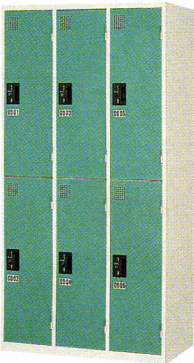

KR-2306S□ ¥114,450(¥109,000)

B(ブルー)

58-0028-□

KR-2408S□ ¥150,150(¥143,000)

G(グリーン)

58-0028-□

KR-2408S□ ¥150,150(143,000)

LG(ライトグレー)

58-0029-□

KR-2408A□ ¥198,450(¥189,000)

■ 6人用 (3列2段)

■ 10人用 (2列5段)

■ 10人用 (2列5段)

■ 30人用 (3列10段)

G(グリーン)

58-0032-□

KR-3206S□ ¥150,150(¥143,000)

B(ブルー)

58-0030-□

KR-2510S□ ¥165,900(¥158,000)

LG(ライトグレー)

58-0031-□

KR-2510A□ ¥239,400(¥228,000)

G(グリーン)