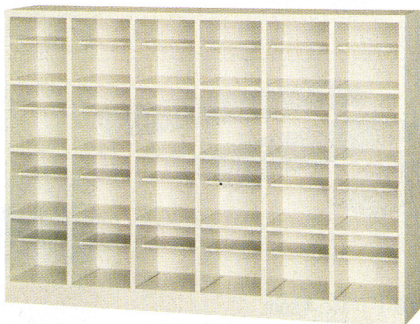

67-0216-0 SBK-44

¥65,310(¥62,200)

W1000×D330×H890mm  
ボックス内寸法/W220×D315×H180mm  
■24.5kg

●6列4段

67-0217-0 SBK-64

¥74,760(¥71,200)

W1488×D330×H890mm  
ボックス内寸法/W220×D315×H180mm  
■34.7kg

●中棚付タイプ 6列4段

67-0218-0 SBK-64T

¥42,840(¥40,800)

W1488×D330×H1090mm  
ボックス内寸法/W220×D315×H230mm  
■46.1kg

●中棚付タイプ 4列6段

67-0221-0 SBK-46T

¥67,410(¥64,200)

W1000×D330×H1590mm  
ボックス内寸法/W220×D315×H230mm  
■46.1kg