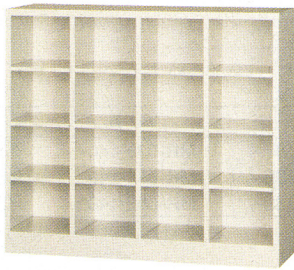

■ オープンシューズボックス

共通仕様

●再生樹脂10%以上 カラー/ホワイトグレー、本体/スチール、粉体塗装

●3段

67-0213-0 SBK-3

¥41,160(¥39,200)

W1000×D330×H890mm  
■24.2kg

●4段

67-0214-0 SBK-4

¥50,190 (¥47,800)

W1000×D330×H1090mm  
■30.3kg

●6段

67-0215-0 SBK-6

¥67,200(¥64,000)

W1000×D330×H1590mm  
■43.4kg

●4列4段

67-0216-0 SBK-44

¥65,310(¥62,200)

W1000×D330×H890mm  
ボックス内寸法/W220×D315×H180mm  
■24.5kg

●6列4段

67-0217-0 SBK-64

¥74,760(¥71,200)

W1488×D330×H890mm  
ボックス内寸法/W220×D315×H180mm  
■34.7kg

●中棚付タイプ 6列4段

67-0218-0 SBK-64T

¥42,840(¥40,800)

W1488×D330×H1090mm  
ボックス内寸法/W220×D315×H230mm  
■46.1kg

●中棚付タイプ 4列6段

67-0221-0 SBK-46T

¥67,410(¥64,200)

W1000×D330×H1590mm  
ボックス内寸法/W220×D315×H230mm  
■46.1kg