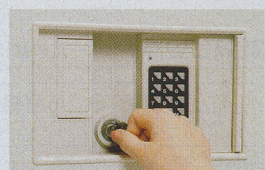

■内容量/588ℓ
■棚板3枚、カギ付引出し2個付
■プッシュボタン錠×1、電子ロック錠×1
■棚板最大荷重/38kg

■ 操作部

カバーを閉めると操作部のボタンやハンドルは格納され、すっきりとしたデザインになります。

■ 暗証番号

暗証番号は4~8桁の間で、2種類設定できます。また暗証番号の設定は開錠状態で行う簡単登録方式。

■ 自動施錠

扉を閉めるとプッシュボタン錠は自動的に施錠されます。解錠はボタン操作後ハンドルを引いてください。