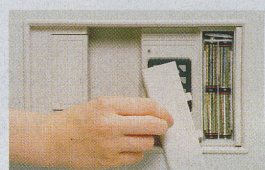

■ 電池BOX

電源はアルカリ単3乾電池4本。扉表面に収納されていますので、万一の電池切れにも取り替えが簡単で安心です。