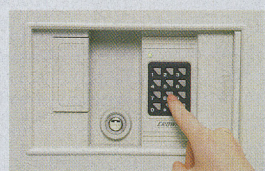

■内容量/588ℓ
■棚板3枚、カギ付引出し2個付
■プッシュボタン錠×1、電子ロック錠×1
■棚板最大荷重/38kg

■ 操作部

カバーを閉めると操作部のボタンやハンドルは格納され、すっきりとしたデザインになります。

■ 暗証番号

暗証番号は4~8桁の間で、2種類設定できます。また暗証番号の設定は開錠状態で行う簡単登録方式。

■ 自動施錠

扉を閉めるとプッシュボタン錠は自動的に施錠されます。解錠はボタン操作後ハンドルを引いてください。