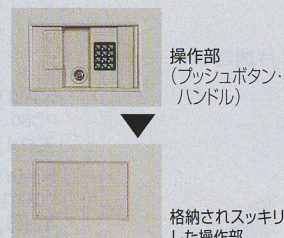

32-0001-0
BS51-2E

質量/190kg **¥287,700**(¥274,000)

32-0002-0
BS51-2EA (警報装置付)

質量/190kg **¥319,200**(¥304,000)

32-0056-0
BSX51-2EA (警報装置付)

質量/200kg **¥373,800**(¥356,000)

外寸法/W590×D651×H774mm
内寸法/W430×D420×H542mm
引出し内寸法/W402×D328×H89mm

■内容量/98ℓ
■棚板1枚、カギ付引出し1個付
■プッシュボタン錠×1、電子ロック錠×1
■棚板最大荷重/77kg

32-0003-0
BS52-2E

質量/260kg **¥338,100**(¥322,000)

32-0004-0
BS52-2EA (警報装置付)

質量/260kg **¥369,600**(¥352,000)

32-0057-0
BSX52-2EA (警報装置付)

質量/272kg **¥428,400**(¥408,000)

外寸法/W640×D651×H1040mm
内寸法/W480×D420×H808mm
引出し内寸法/W452×D328×H89mm

■内容量/163ℓ
■棚板1枚、カギ付引出し1個付
■プッシュボタン錠×1、電子ロック錠×1
■棚板最大荷重/62kg

32-0005-0
BS53-2E

質量/340kg **¥392,700**(¥374,000)

32-0006-0
BS53-2EA (警報装置付)

質量/340kg **¥424,200**(¥404,000)

32-0058-0
BSX53-2EA (警報装置付)

質量/354kg **¥489,300**(¥466,000)

外寸法/W640×D651×H1400mm
内寸法/W480×D420×H1168mm
引出し内寸法/W452×D328×H89mm

■内容量/236ℓ
■棚板2枚、カギ付引出し1個付
■プッシュボタン錠×1、電子ロック錠×1
■棚板最大荷重/62kg

A4ファイルに合わせた寸法は、ファイルや書類を効率よく収納できます。扉正面の蝶番をかくし、操作部にカバーをしたことにより、すっきりとしたデザインを実現しました。

※防盜性能はありません。

※単3アルカリ乾電池4個使用