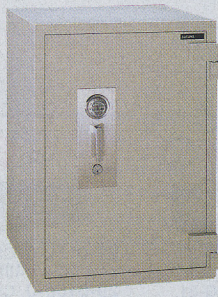

防盜金庫の目的は主に防犯。したがって、品質を管理するためにドリルやハンマーなどの工具による攻撃から一定時間耐える防盜性能の基準が設けられています。

GAシリーズはTL-15、STRシリーズはTL-30の耐工具破壊試験をクリアした耐火性能を備えた強力金庫です。

■盗難保険付／万ーの場合に備え、GA・STRシリーズは、盗難保険を付けています。詳しくは担当者までお問い合わせください。

GAシリーズ盗難保険(100万円まで補償)

補償内容(盗難に限る)

- ■金庫内の収容物(現金・有価証券・宝石・貴金属のみ)が盗難され被害を受けた場合のみ補償金額は100万円を限度とし補てんします。
- ■補償期間／ご購入後1年間(詳しくはお問い合わせください。)

補償できない主な場合

- ■金庫が外的衝撃を受けていない場合
- ■金庫の搬出・持ち出しによる盗難

盗難にあわれた場合

- ■最寄りの警察に届け出を必要とします。
- ■至急金庫ご購入店へご連絡ください。
- ※納入日から1年間は無料でサービスが受けられます。