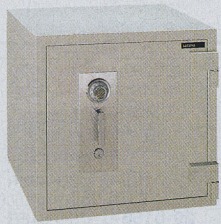

防盜金庫の目的は主に防犯。したがって、品質を管理するためにドリルやハンマーなどの工具による攻撃から一定時間耐える防盜性能の基準が設けられています。

GAシリーズはTL-15、STRシリーズはTL-30の耐工具破壊試験をクリアした耐火性能を備えた強力金庫です。

■盗難保険付／万ーの場合に備え、GA・STRシリーズは、盗難保険を付けています。詳しくは担当者までお問い合わせください。

GAシリーズ盗難保険(100万円まで補償)

補償内容(盗難に限る)

- ■金庫内の収容物(現金・有価証券・宝石・貴金属のみ)が盗難され被害を受けた場合のみ補償金額は100万円を限度とし補てんします。
- ■補償期間／ご購入後1年間(詳しくはお問い合わせください。)

補償できない主な場合

- ■金庫が外的衝撃を受けていない場合
- ■金庫の搬出・持ち出しによる盗難

盗難にあわれた場合

- ■最寄りの警察に届け出を必要とします。
- ■至急金庫ご購入店へご連絡ください。
- ※納入日から1年間は無料でサービスが受けられます。