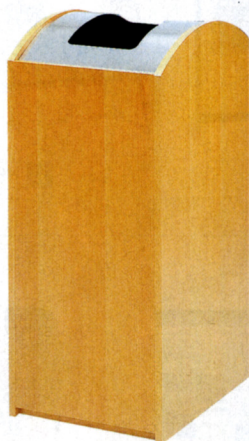

ウッドシリーズ

ウッドタイプは、木カラーを濃淡3タイプ(ダーク・ミドル・ライト)用意しています。  
エントランス・ホール等のインテリアに合わせてお選びください。

共通仕様  
本体/天然木、MDF、ステンレスヘアーライン仕上

■ W-5・11・12タイプ(ライト)

ダストボックス **23-0012-0 RS-W-5**  
¥183,225(¥174,500)  
250角×H700mm ■10kg  
■ステンレス中箱付

ダストボックス **23-0014-0 OSE-W-11**  
¥189,315(¥180,300)  
W450×D350×H800mm ■16kg  
■P.P.樹脂中容器付(40ℓ)

ダストボックス **23-0015-0 OSE-W-12**  
¥189,315(¥180,300)  
W450×D350×H800mm ■17kg  
■P.P.樹脂中容器付(40ℓ)

スモーキングダストボックス **23-0013-0 STS-W-5**  
¥189,315(¥180,300)  
250角×H750mm ■10kg  
■ステンレス中箱付