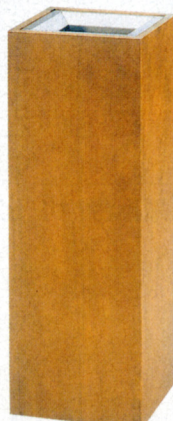

ダストボックス **23-0014-0 OSE-W-11**  
¥189,315(¥180,300)  
W450×D350×H800mm ■16kg  
■P.P.樹脂中容器付(40ℓ)

ダストボックス **23-0015-0 OSE-W-12**  
¥189,315(¥180,300)  
W450×D350×H800mm ■17kg  
■P.P.樹脂中容器付(40ℓ)

スモーキングダストボックス **23-0013-0 STS-W-5**  
¥189,315(¥180,300)  
250角×H750mm ■10kg  
■ステンレス中箱付

スモーキングスタンド **23-0011-0 SS-W-5**  
¥158,865(¥151,300)  
250角×H700mm ■8kg

アンブレラスタンド **23-0016-0 US-W-12**  
¥245,910(¥234,200)  
W900×D300×H550mm ■18kg

■ W-4タイプ(ミドル)

スモーキングスタンド **23-0003-0 SS-W-4**  
¥116,130(¥110,600)  
250角×H700mm ■11kg

ダストボックス **23-0004-0 RS-W-4**  
¥128,310(¥122,200)  
250角×H700mm ■12kg  
■ステンレス中箱付

ダストボックス **23-0005-0 OSE-W-4**  
¥112,980(¥107,600)  
250角×H700mm ■12kg  
■ステンレス中箱付

スモーキングダストボックス **23-0006-0 STS-W-4**  
¥141,960(¥135,200)  
250角×H750mm ■12kg  
■ステンレス中箱付