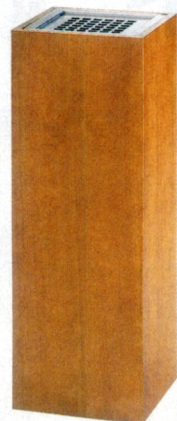

ウッドシリーズ

ウッドタイプは、木カラーを濃淡3タイプ(ダーク・ミドル・ライト)用意しています。  
エントランス・ホール等のインテリアに合わせてお選びください。

共通仕様  
本体/天然木、MDF、ステンレスヘアーライン仕上

■ W-5・11・12タイプ(ライト)

ダストボックス **23-0012-0 RS-W-5**  
¥183,225(¥174,500)  
250角×H700mm ■10kg  
■ステンレス中箱付

ダストボックス **23-0014-0 OSE-W-11**  
¥189,315(¥180,300)  
W450×D350×H800mm ■16kg  
■P.P.樹脂中容器付(40ℓ)

ダストボックス **23-0015-0 OSE-W-12**  
¥189,315(¥180,300)  
W450×D350×H800mm ■17kg  
■P.P.樹脂中容器付(40ℓ)

スモーキングダストボックス **23-0013-0 STS-W-5**  
¥189,315(¥180,300)  
250角×H750mm ■10kg  
■ステンレス中箱付

スモーキングスタンド **23-0011-0 SS-W-5**  
¥158,865(¥151,300)  
250角×H700mm ■8kg

アンブレラスタンド **23-0016-0 US-W-12**  
¥245,910(¥234,200)  
W900×D300×H550mm ■18kg

■ W-4タイプ(ミドル)

スモーキングスタンド **23-0003-0 SS-W-4**  
¥116,130(¥110,600)  
250角×H700mm ■11kg