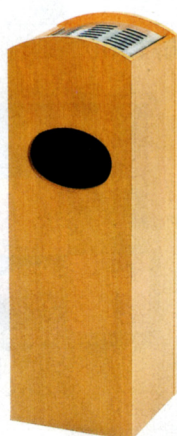

ウッドシリーズ

ウッドタイプは、木カラーを濃淡3タイプ(ダーク・ミドル・ライト)用意しています。  
エントランス・ホール等のインテリアに合わせてお選びください。

共通仕様  
本体/天然木、MDF、ステンレスヘアーライン仕上

■ W-5・11・12タイプ(ライト)

ダストボックス **23-0012-0 RS-W-5**  
¥183,225(¥174,500)  
250角×H700mm ■10kg  
■ステンレス中箱付

ダストボックス **23-0014-0 OSE-W-11**  
¥189,315(¥180,300)  
W450×D350×H800mm ■16kg  
■P.P.樹脂中容器付(40ℓ)

ダストボックス **23-0015-0 OSE-W-12**  
¥189,315(¥180,300)  
W450×D350×H800mm ■17kg  
■P.P.樹脂中容器付(40ℓ)

スモーキングダストボックス **23-0013-0 STS-W-5**  
¥189,315(¥180,300)  
250角×H750mm ■10kg  
■ステンレス中箱付