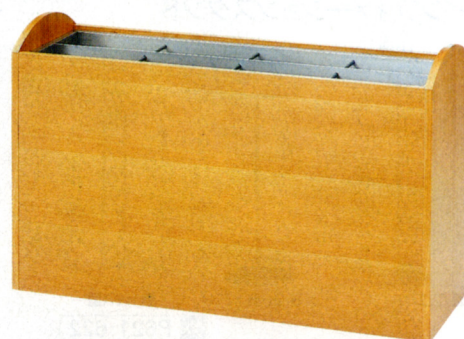

アンブレラスタンド **23-0016-0 US-W-12**
¥245,910(¥234,200)
W900×D300×H550mm ■18kg