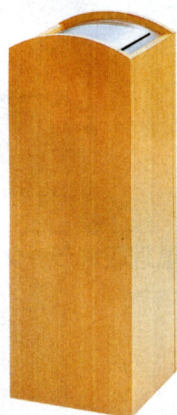

ウッドシリーズ

ウッドタイプは、木カラーを濃淡3タイプ(ダーク・ミドル・ライト)用意しています。  
エントランス・ホール等のインテリアに合わせてお選びください。

共通仕様  
本体/天然木、MDF、ステンレスヘアーライン仕上

■ W-5・11・12タイプ(ライト)

ダストボックス **23-0012-0 RS-W-5**  
¥183,225(¥174,500)  
250角×H700mm ■10kg  
■ステンレス中箱付

ダストボックス **23-0014-0 OSE-W-11**  
¥189,315(¥180,300)  
W450×D350×H800mm ■16kg  
■P.P.樹脂中容器付(40ℓ)

ダストボックス **23-0015-0 OSE-W-12**  
¥189,315(¥180,300)  
W450×D350×H800mm ■17kg  
■P.P.樹脂中容器付(40ℓ)

スモーキングダストボックス **23-0013-0 STS-W-5**  
¥189,315(¥180,300)  
250角×H750mm ■10kg  
■ステンレス中箱付