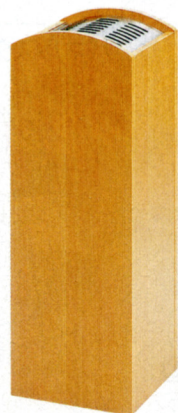

ウッドシリーズ

ウッドタイプは、木カラーを濃淡3タイプ(ダーク・ミドル・ライト)用意しています。  
エントランス・ホール等のインテリアに合わせてお選びください。

共通仕様  
本体/天然木、MDF、ステンレスヘアーライン仕上

■ W-5・11・12タイプ(ライト)

ダストボックス **23-0012-0 RS-W-5**  
¥183,225(¥174,500)  
250角×H700mm ■10kg  
■ステンレス中箱付

ダストボックス **23-0014-0 OSE-W-11**  
¥189,315(¥180,300)  
W450×D350×H800mm ■16kg  
■P.P.樹脂中容器付(40ℓ)

ダストボックス **23-0015-0 OSE-W-12**  
¥189,315(¥180,300)  
W450×D350×H800mm ■17kg  
■P.P.樹脂中容器付(40ℓ)

スモーキングダストボックス **23-0013-0 STS-W-5**  
¥189,315(¥180,300)  
250角×H750mm ■10kg  
■ステンレス中箱付