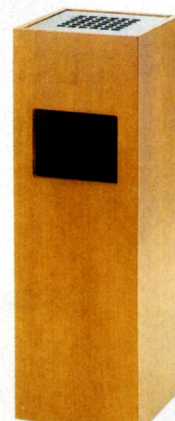

ウッドシリーズ

ウッドタイプは、木カラーを濃淡3タイプ(ダーク・ミドル・ライト)用意しています。  
エントランス・ホール等のインテリアに合わせてお選びください。

共通仕様  
本体/天然木、MDF、ステンレスヘアーライン仕上

■ W-5・11・12タイプ(ライト)

ダストボックス **23-0012-0 RS-W-5**  
¥183,225(¥174,500)  
250角×H700mm ■10kg  
■ステンレス中箱付

ダストボックス **23-0014-0 OSE-W-11**  
¥189,315(¥180,300)  
W450×D350×H800mm ■16kg  
■P.P.樹脂中容器付(40ℓ)

ダストボックス **23-0015-0 OSE-W-12**  
¥189,315(¥180,300)  
W450×D350×H800mm ■17kg  
■P.P.樹脂中容器付(40ℓ)

スモーキングダストボックス **23-0013-0 STS-W-5**  
¥189,315(¥180,300)  
250角×H750mm ■10kg  
■ステンレス中箱付

スモーキングスタンド **23-0011-0 SS-W-5**  
¥158,865(¥151,300)  
250角×H700mm ■8kg

アンブレラスタンド **23-0016-0 US-W-12**  
¥245,910(¥234,200)  
W900×D300×H550mm ■18kg

■ W-4タイプ(ミドル)

スモーキングスタンド **23-0003-0 SS-W-4**  
¥116,130(¥110,600)  
250角×H700mm ■11kg

ダストボックス **23-0004-0 RS-W-4**  
¥128,310(¥122,200)  
250角×H700mm ■12kg  
■ステンレス中箱付

ダストボックス **23-0005-0 OSE-W-4**  
¥112,980(¥107,600)  
250角×H700mm ■12kg  
■ステンレス中箱付

スモーキングダストボックス **23-0006-0 STS-W-4**  
¥141,960(¥135,200)  
250角×H750mm ■12kg  
■ステンレス中箱付