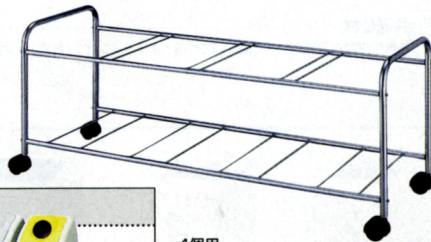

フタ(丸穴)

カン

ビン

ペットボトル

共通仕様

フタ(角穴・丸穴)

W280×D400×H197mm

組立時/W280×D400×H730mm

■ 梱包各6台入

■ 分別シール付(フタに付属)

■ 専用ホルダー

トラッシュの転倒防止に役立つホルダー

使用例

4個用

64-0073-0 YW-148L-IE

¥52,080(¥49,600)