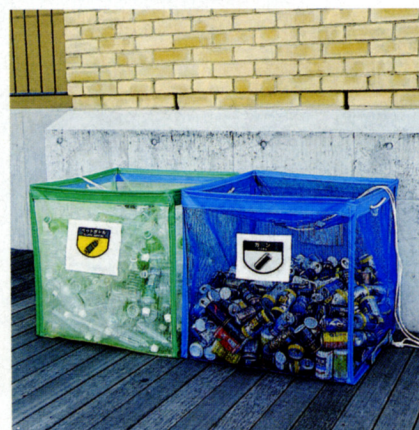

64-0074-0 YW-145L-ID

¥52,815(¥50,300)

W900×D830×H760mm ■ 13kg

仕様

本体/スチール、アクリル焼付塗装

■ 組立て式

折りたたみ式回収ボックス

ペットボトル