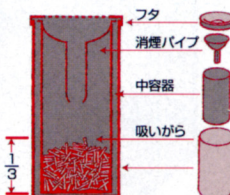

アイボリー  
**42-0035-1 NS-B1-IW**  
¥42,000(¥40,000)

200角×H600mm  
主材/ボンデ鋼板・フタ(ステンレス)  
■梱包2本入

B1-IW

**42-0036-0 NS-A3**  
¥74,865(¥71,330)

φ180×H595mm  
主材/ステンレス(ミラー仕上)

### ■自己消煙機能

もみ消すことなく、消煙します。  
手を汚さず中身を捨てられます。

吸いがらは中容器の1/3程度溜まる前に捨てて下さい。消煙パイプが詰まると消煙機能が動きません。