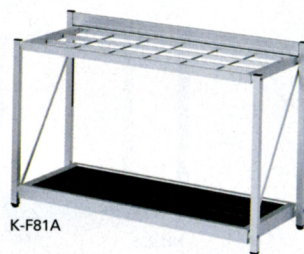

## アンブレラスタンド

■ 折りたたみ型  **再生材料**

24本用  
**64-0042-0 YA-56L-ID**  
**¥21,630**(¥20,600)

W752×D311×H423mm

**共通仕様**

- 再生樹脂10%以上
- フレーム/ステンレス 天板
- 水受皿/再生100%ABS樹脂

12本用  
**64-0043-0 YA-55L-ID**  
**¥17,535**(¥16,700)

W418×D311×H423mm

K-F81A

18本用  
**33-0059-0 K-F81A**  
**¥17,430**(¥16,600)

W810×D345×H560mm  
折り畳み時/W810×D80×H880mm

**共通仕様**

- 再生樹脂10%以上
- 本体/22mm角アルミパイプ、アルマイト仕上
- 傘枠/アルミ、アルマイト仕上 受皿/ABS樹脂成形 ■アジャスター

K-F40A

12本用  
**33-0060-0 K-F57A**  
**¥14,385**(¥13,700)