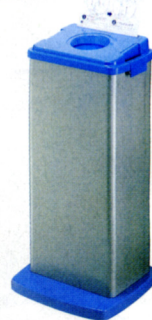

## 傘袋装着器・傘袋回収器

傘を差して引くだけでスピーディーに傘袋を装着。煩わしさがないので、装着率を大幅UP。濡れ傘の持ち込みを防げます。

傘袋に入った傘を差して抜くだけで、片手で簡単に袋がはずせます。

電源不要  
ワンタッチ

傘袋装着器  
**42-0048-0 R-001B**  
**¥116,130**(¥110,600)

W320×D320×H815mm  
カラー/B(ブルー)

専用ビニール袋(4,000枚)

**42-0050-0 R-004** **¥28,875**(¥27,500)

電源不要  
ワンタッチ

傘袋回収器  
**42-0049-0 R-003B**  
**¥90,300**(¥86,000)

W320×D320×H810mm  
カラー/B(ブルー)