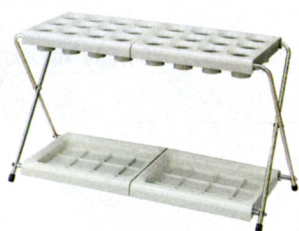

# アンブレラスタンド・傘袋スタンド・雨傘脱水器

## アンブレラスタンド

■ 折りたたみ型  **再生材料**

24本用  
**64-0042-0 YA-56L-ID**  
**¥21,630**(¥20,600)

W752×D311×H423mm

**共通仕様**

- 再生樹脂10%以上
- フレーム/ステンレス 天板
- 水受皿/再生100%ABS樹脂

12本用  
**64-0043-0 YA-55L-ID**  
**¥17,535**(¥16,700)