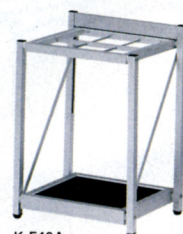

W418×D311×H423mm

K-F81A

18本用  
**33-0059-0 K-F81A**  
**¥17,430**(¥16,600)

W810×D345×H560mm  
折り畳み時/W810×D80×H880mm

**共通仕様**

- 再生樹脂10%以上
- 本体/22mm角アルミパイプ、アルマイト仕上
- 傘枠/アルミ、アルマイト仕上 受皿/ABS樹脂成形 ■アジャスター

K-F40A

12本用  
**33-0060-0 K-F57A**  
**¥14,385**(¥13,700)