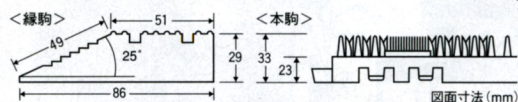

仕様

材質/ベース: EVA樹脂
ブラシ: ナイロン ■梱包5枚入

■防炎性能適合品

寸法W×Dmm	商品コード	品番	価格
900×600	64-0094-□	F-117-6□	¥20,055 (¥19,100)