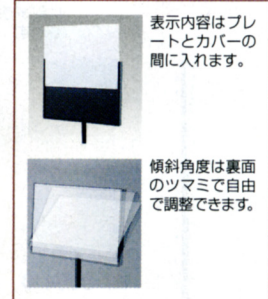

A4縦型 **43-0159-0 SSE-A4H**
¥18,900(¥18,000)

φ300×H1020~1500mm

A3縦型 **43-0160-0 SSE-A3H**
¥23,835(¥22,700)

φ300×H1150~1630mm

B4縦型 **43-0161-0 SSE-B4H**
¥20,580(¥19,600)

φ300×H1100~1570mm

表示内容はプレートとカバーの間に挟みます。

傾斜角度は裏面のツマミで自由に調整できます。

■ nGA型(パネル付) 再生材料

※パネルの文字・デザイン等は価格に含まれておりません。

92-4016-0 nGA-11-CR
¥71,400(¥68,000)

W456×D390×H1115mm

パネル寸法/W450×H450mm

有効表示面/W450×H430mm

●再生樹脂10%以上