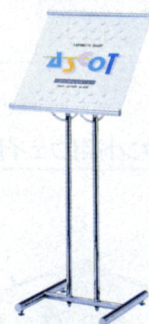

インフォメーションスタンド・イーゼル

インフォメーションスタンド

■ nGB型(パネル付) 再生材料

※パネルの文字・デザイン等は価格に含まれておりません。

B4横型
92-4013-0 nGB-53-IV
¥41,580(¥39,600)

W370×D353×H1207~1983mm
有効表示面/W336×H242mm

A3横型
92-4014-0 nGB-52-IV
¥45,885(¥43,700)

W426×D353×H1247~2023mm
有効表示面/W392×H282mm

A3縦型
92-4015-0 nGB-51-IV
¥45,885(¥43,700)

W303×D353×H1370~2146mm
有効表示面/W269×H405mm

共通仕様

●再生樹脂10%以上

本体/スチール、クロムメッキ 脚部/スチール、メラミン焼付塗装(アイボリー)

パネル/透明PET樹脂t1.0mm(2枚)、発泡PS樹脂t5mm(1枚) ■高さ調節可、ゴムエッジ付

■質量/約4.5kg(B4E)、約4.7kg(A3横)、約4.8kg(A3縦) ■両面使用可能

■ SSE-W型(パネル付・両面ホワイトボード)

A4横型
43-0153-0 SSE-WA4Y-GM
¥20,370(¥19,400)

W300×D300×H850~1300mm

B4横型
43-0154-0 SSE-WB4Y-GM
¥22,260(¥21,200)

W368×D300×H890~1340mm

A3横型
43-0155-0 SSE-WA3Y-GM
¥25,725(¥24,500)

W424×D300×H930~1400mm

共通仕様

ポール/上部φ16パイプ、下部φ19パイプ ベース/φ300mmグレーメタリック塗装

パネル/両面ホワイトボード

※縦型をご注文の場合は、サイズ品番後ろの「Y」を「T」に置き替えてください。

例/A3縦型:SSE-WA3T-GM

■ SG型(パネル付)

■ベース丸型
A3判横型 **60-0042-0 SG-A3WR**
¥77,910(¥74,200)

φ300×H1300mm

A3判縦型 **60-0043-0 SG-A3HR**
¥77,910(¥74,200)

φ300×H1300mm

B3判縦型 **60-0044-0 SG-B4HR**
¥80,005(¥78,100)

φ300×H1300mm

共通仕様

ポール/丸型:φ25mm、角型:25mm角ステンレス

パネル/3mm厚塩化ビ板(白・黒各1枚)

■ベース角型
A3判横型 **60-0045-0 SG-A3WK**
¥77,910(¥74,200)

W300×D300×H1300mm

A3判縦型 **60-0046-0 SG-A3HK**
¥77,910(¥74,200)

W300×D300×H1300mm

B3判縦型 **60-0047-0 SG-B4HK**
¥82,005(¥78,100)

W300×D300×H1300mm

■ SSE型(パネル付) 再生材料

A4横型 **43-0156-0 SSE-A4W**
¥18,900(¥18,000)

φ300×H850~1300mm

A3横型 **43-0157-0 SSE-A3W**
¥23,835(¥22,700)

φ300×H930~1400mm

B4横型 **43-0158-0 SSE-B4W**
¥20,580(¥19,600)

φ300×H890~1360mm

共通仕様

●再生樹脂10%以上

ポール/上部φ16パイプ、上部φ19パイプ ベース/φ300mm、グレーメタリック塗装

パネル/再生PET樹脂 パネルカバー/PET樹脂板(片面) ■パネル角度調整

A4縦型 **43-0159-0 SSE-A4H**
¥18,900(¥18,000)

φ300×H1020~1500mm