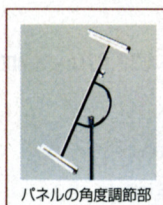

■パネル角度調整 ■適応パネル/H295~510mm

■本体カラー/-CR(メッキ)、-BK(ブラック)、-IV(アイボリー)

パネルの角度調節部

中心がずれない角度調整

2枚のパネルの間に表示物を挟みます。