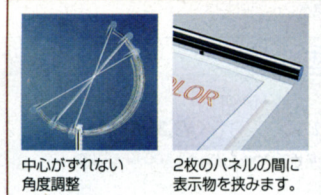

■パネル角度調整 ■適応パネル/H295~510mm

■本体カラー/-CR(メッキ)、-BK(ブラック)、-IV(アイボリー)

パネルの角度調節部

中心がずれない角度調整

2枚のパネルの間に表示物を挟みます。