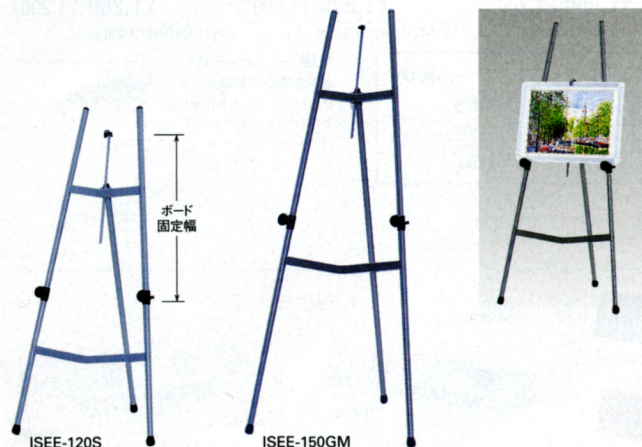

W450×D470×H1500mm ■約13.3kg
パネルサイズ/W380×H520mm
有効表示面/W367×H520mm
本体/スチール
粉体塗装(スエード調ダークグレー)
パネル/白ABS樹脂3mm
■アジャスター付 ■屋外使用可能

※パネルの文字・デザイン等は価格に含まれておりません。

●パネル付

92-4022-0 nOC-402
¥78,750(¥75,000)

W480×D500×H1192mm ■約16kg
パネルサイズ/W420×H1000mm
有効表示面/W404×H990mm
本体/スチール
粉体塗装(スエード調ダークグレー)
パネル/白アルミ複合板3mm
■ストッパー付キャスター ■屋外使用可能

※パネルの文字・デザイン等は価格に含まれておりません。

パイプイーゼル

43-0167-□ ISEE-120□
¥15,855(¥15,100)

W540×D530×H1200mm
ボード固定幅/0~830mm

共通仕様
φ22スチールパイプ、メラミン焼付塗装 カラー/GM(グレーメタリック)-1、S(シルバー)-2

43-0168-□ ISEE-150□
¥17,955(¥17,100)

W610×D650×H1500mm
ボード固定幅/0~830mm