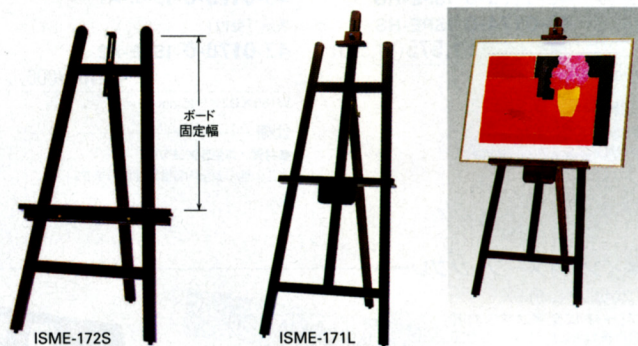

木製イーゼル

43-0169-0 ISME-172S
¥19,110(¥18,200)

W590×D690×H1200mm
ボード固定幅/270~970mm

43-0170-0 ISME-173L
¥21,840(¥20,800)

W610×D830×H1500mm
ボード固定幅/470~1200mm

共通仕様
ニレ材、樹脂系家具調塗装、ノックダウン(ISME-172S、ISME-173L)

43-0171-0 ISME-170S
¥22,680(¥21,600)

W550×D650×H1200mm
ボード固定幅/100~830mm

43-0172-0 ISME-171L
¥27,195(¥25,900)

W600×D800×H1500mm
ボード固定幅/270~1010mm