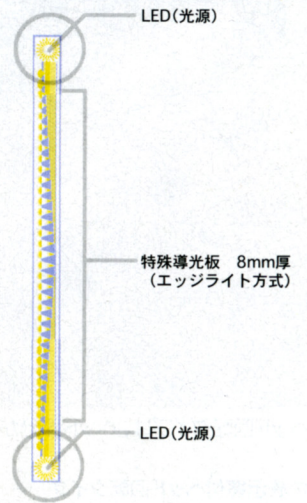

電飾パネル・ポスターパネル

アケパネ LED電飾パネル<ブラチナ>

専用LED基板と独自の特殊導光板により、少量のLEDで遠くまで明るくムラのない面発光を可能にしました。
28mm厚の超スリムでありながら、アルミの特殊構造により発熱を抑え、LEDの寿命とメディアの変色を少なくした形状デザインです。

■構造

フレームカラー

-SC(シルバー) -1

-GG(ゴールド) -2

共通仕様

照度/約2000Lux前後
フレーム/アルミ押出成型品40mmφ
フレームコーナー/ABS樹脂
前板/透明アクリル 1.5mm板
■ACアダプター付、コード長3m

規格	B1	B2	A1	A2
商品コード	93-1025-□	93-1026-□	93-1028-□	93-1029-□
品番	LEDB1-□	LEDB2-□	LEDA1-□	LEDA2-□
価格	¥283,500(¥270,000)	¥189,000(¥180,000)	¥252,000(¥240,000)	¥162,750(¥155,000)
外寸mm	1094×792	792×579	905×658	658×484
ポスター寸法mm	1030×728	728×515	841×594	594×420
有効画面寸法mm	1010×708	708×495	821×574	574×400
質量kg	17	10	12	7

ポスターパネル<ブラチナ>

■前面開閉式パネル (フレーム巾30mm)

前面にフレームが開くので、ポスターの入れ替えが簡単。

※ポスター厚3mmまで可能

仕様

フレーム/アルミ押出成型品、
コーナー/ABS樹脂
透明シート/アクリル1.5mm厚
ボード/パーティクルボード2.7mm厚
■吊り下げ金具4箇所ビス止め
■ADBO・ADA0には直付用穴6個付

フレームカラー

※BO・AOサイズはKS・C、S・C色のみ

ポスターサイズ	有効画面サイズ(mm)	外寸(mm)	質量(kg)	商品コード	品番	価格
B0	1446×1020	1506×1080×16	6.5	93-1006-□	ADB0-□	¥37,800(¥36,000)
B1	1020×718	1080×778×16	4.3	93-1007-□	ADB1-□	¥15,750(¥15,000)
B2	718×505	778×565×16	2.6	93-1008-□	ADB2-□	¥11,550(¥11,000)
B3	505×354	565×414×16	1.5	93-1009-□	ADB3-□	¥8,925(¥8,500)
B4	354×247	414×307×16	1.0	93-1010-□	ADB4-□	¥7,350(¥7,000)
A0	1178×831	1238×891×16	5.7	93-1011-□	ADA0-□	¥29,925(¥28,500)
A1	831×584	891×644×16	3.1	93-1012-□	ADA1-□	¥13,650(¥13,000)
A2	584×410	644×470×16	1.8	93-1013-□	ADA2-□	¥9,975(¥9,500)
A3	410×287	470×347×16	1.1	93-1014-□	ADA3-□	¥8,400(¥8,000)