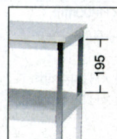

共通仕様

- ●天板芯材/パーチクルボード
- 天板/ポリ化粧板、共巻きエッジ
- 脚/19角スチールパイプ、クロムメッキ
- カラー/R(ローズ柄)-1、T(チーク柄)-2、LG(ライトグレー)-3

43-0190-□ STNE-M740□
¥26,250(¥25,000)

W700×D400×H700mm