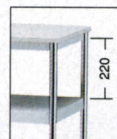

#### 共通仕様

- 天板芯材/パーチクルボード
- 天板/ポリ化粧板、共巻きエッジ
- 脚/φ25クラッドステンレスパイプ ■アジャスター付
- カラー/R(ローズ柄)-1、T(チーク柄)-2、LG(ライトグレー)-3

43-0188-□ STNE-S740□  
¥26,250(¥25,000)

W700×D400×H700mm

ローズ  
43-0189-1  
STNE-S440R  
¥21,105(¥20,100)  
W400×D400×H700mm