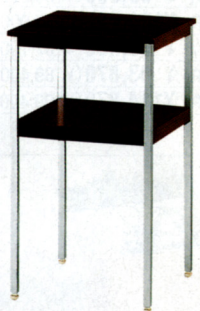

#### 共通仕様

- 天板芯材/パーチクルボード
- 天板/ポリ化粧板、共巻きエッジ
- 脚/19角スチールパイプ、クロムメッキ
- カラー/R(ローズ柄)-1、T(チーク柄)-2、LG(ライトグレー)-3

43-0190-□ STNE-M740□  
¥26,250(¥25,000)

W700×D400×H700mm

ローズ  
43-0191-1  
STNE-M440R  
¥21,105(¥20,100)  
W400×D400×H700mm