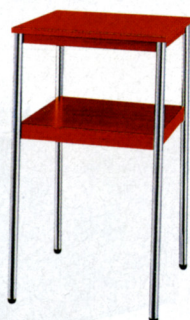

#### 共通仕様

- 天板芯材/パーチクルボード
- 天板/ポリ化粧板、共巻きエッジ
- 脚/φ25クラッドステンレスパイプ ■アジャスター付
- カラー/R(ローズ柄)-1、T(チーク柄)-2、LG(ライトグレー)-3

43-0188-□ STNE-S740□  
¥26,250(¥25,000)

W700×D400×H700mm

ローズ  
43-0189-1  
STNE-S440R  
¥21,105(¥20,100)  
W400×D400×H700mm