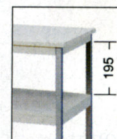

#### 共通仕様

- 天板芯材/パーチクルボード
- 天板/ポリ化粧板、共巻きエッジ
- 脚/19角スチールパイプ、メラミン焼付塗装(シルバーメタリック)
- カラー/R(ローズ柄)-1、T(チーク柄)-2、LG(ライトグレー)-3

43-0193-□  
STNE-T440□  
¥17,430(¥16,600)

W400×D400×H700mm

43-0192-□ STNE-T740□  
¥23,415(¥22,300)