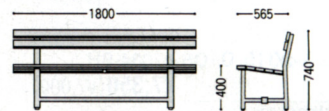

W1900×D650×H745 SH370mm

■64.0kg

33-0080-0

CW-1 ¥109,725(¥104,500)

W1800×D650×H745 SH370mm

■56.0kg

33-0081-0

CW-2 ¥77,175(¥73,500)

W1800×D515×H380mm

■37.0kg

33-0082-0

WB-3 ¥92,505(¥88,100)

W1800×D565×H740 SH400mm

■38.5kg

テーブル

33-0083-0

WB-4 ¥71,085(¥67,700)

W1800×D460×H400mm

■28.5kg

33-0084-0

WB-T ¥110,145(¥104,900)

W1800×D760×H700mm

■49.5kg

ダストボックス

33-0085-0

WDB-55 ¥75,390(¥71,800)

W500×D500×H550mm ■20.0kg

スモークスタンド

33-0087-0

WSS-55 ¥77,385(¥73,700)

W500×D500×H550mm ■21.0kg

フラワーボックス