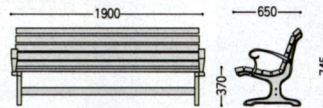

共通仕様

ベンチ(CWタイプ)

脚・肘/鉄鋳物、粉体塗装

背・座/天然木、防霉処理

スモークスタンド

ダストボックス、フラワーボックス

幕板/天然木、防霉処理

※天然木のため、使用状況により色落ちすることがあります。

また、ロットにより色合いが異なる場合があります。

ベンチ・テーブル(WBタイプ)

脚/54×28mmスチール角パイプ

粉体塗装

背・座・天板/天然木、防霉処理

ベンチ

33-0079-0

CW-1A ¥119,595(¥113,900)

W1900×D650×H745 SH370mm

■64.0kg

33-0080-0

CW-1 ¥109,725(¥104,500)

W1800×D650×H745 SH370mm

■56.0kg

33-0081-0

CW-2 ¥77,175(¥73,500)

W1800×D515×H380mm

■37.0kg

33-0082-0

WB-3 ¥92,505(¥88,100)

W1800×D565×H740 SH400mm

■38.5kg

テーブル

33-0083-0