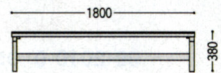

W1900×D650×H745 SH370mm

■64.0kg

33-0080-0

CW-1 ¥109,725(¥104,500)

W1800×D650×H745 SH370mm

■56.0kg

33-0081-0

CW-2 ¥77,175(¥73,500)

W1800×D515×H380mm

■37.0kg

33-0082-0

WB-3 ¥92,505(¥88,100)

W1800×D565×H740 SH400mm

■38.5kg

テーブル

33-0083-0

WB-4 ¥71,085(¥67,700)

W1800×D460×H400mm

■28.5kg

33-0084-0

WB-T ¥110,145(¥104,900)

W1800×D760×H700mm

■49.5kg

ダストボックス