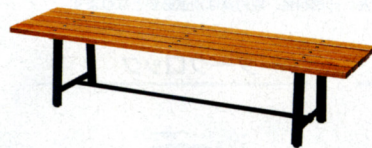

W1800×D515×H380mm

■37.0kg

33-0082-0

WB-3 ¥92,505(¥88,100)

W1800×D565×H740 SH400mm

■38.5kg

テーブル

33-0083-0