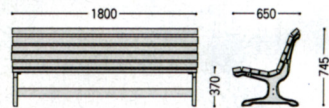

また、ロットにより色合いが異なる場合があります。

ベンチ・テーブル(WBタイプ)

脚/54×28mmスチール角パイプ

粉体塗装

背・座・天板/天然木、防霉処理

ベンチ

33-0079-0

CW-1A ¥119,595(¥113,900)

W1900×D650×H745 SH370mm

■64.0kg

33-0080-0

CW-1 ¥109,725(¥104,500)

W1800×D650×H745 SH370mm

■56.0kg

33-0081-0

CW-2 ¥77,175(¥73,500)

W1800×D515×H380mm

■37.0kg

33-0082-0

WB-3 ¥92,505(¥88,100)

W1800×D565×H740 SH400mm

■38.5kg

テーブル

33-0083-0

WB-4 ¥71,085(¥67,700)

W1800×D460×H400mm

■28.5kg

33-0084-0

WB-T ¥110,145(¥104,900)

W1800×D760×H700mm

■49.5kg

ダストボックス