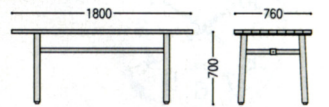

W1800×D515×H380mm

■37.0kg

33-0082-0

WB-3 ¥92,505(¥88,100)

W1800×D565×H740 SH400mm

■38.5kg

テーブル

33-0083-0

WB-4 ¥71,085(¥67,700)

W1800×D460×H400mm

■28.5kg

33-0084-0

WB-T ¥110,145(¥104,900)

W1800×D760×H700mm

■49.5kg

ダストボックス

33-0085-0

WDB-55 ¥75,390(¥71,800)

W500×D500×H550mm ■20.0kg

スモークスタンド

33-0087-0

WSS-55 ¥77,385(¥73,700)

W500×D500×H550mm ■21.0kg

フラワーボックス

33-0089-0

WFB-55 ¥70,350(¥67,000)

W500×D500×H550mm ■20.0kg

Contents

■ベンチ	P640~643
木製ベンチ	P640・641
木製ガーデンファニチャー	P640・641
エコベンチ	P642
ホームベンチ	P643
■ダストボックス	P643
■アルミフラワースタンド	P644
■スクエアターフ	P644
■物置	P645

33-0086-0
WDB-33 ¥68,985(¥65,700)
W312×D312×H550mm ■13.8kg