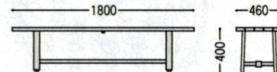

W1800×D515×H380mm

■37.0kg

33-0082-0

WB-3 ¥92,505(¥88,100)

W1800×D565×H740 SH400mm

■38.5kg

テーブル

33-0083-0

WB-4 ¥71,085(¥67,700)

W1800×D460×H400mm

■28.5kg

33-0084-0

WB-T ¥110,145(¥104,900)

W1800×D760×H700mm

■49.5kg

ダストボックス