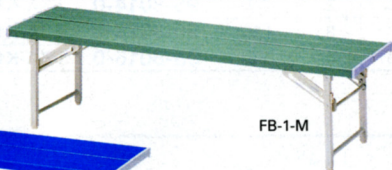

-Y(イエロー)

-B(ブルー)

-W(ホワイト)

仕様

●再生樹脂40%以上  
脚/スチール角パイプ、粉体塗装  
座/再生100%P.P.樹脂  
カラー/-B(ブルー)-1、-W(ホワイト)-2、-Y(イエロー)-3

■ 折りたたみベンチ

FB-1-B 折りたたみ

FB-1-M

FB-1-B

33-0101-□

FB-1-□(背なしW1800) ¥31,395(¥29,900)

W1806×D410×H400mm ■15.2kg  
折りたたみ時/W1806×D410×H66mm

33-0102-□

FB-2-□(背なしW1500) ¥27,300(¥26,000)

W1506×D410×H400mm ■10.6kg  
折りたたみ時/W1506×D410×H66mm

仕様