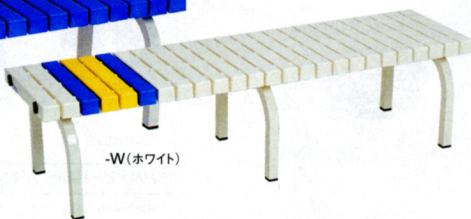

-Y(イエロー)

-B(ブルー)

-W(ホワイト)

仕様

●再生樹脂40%以上  
脚/スチール角パイプ、粉体塗装  
座/再生100%P.P.樹脂  
カラー/-B(ブルー)-1、-W(ホワイト)-2、-Y(イエロー)-3

■ 折りたたみベンチ

FB-1-B 折りたたみ

FB-1-M

FB-1-B

33-0101-□

FB-1-□(背なしW1800) ¥31,395(¥29,900)

W1806×D410×H400mm ■15.2kg  
折りたたみ時/W1806×D410×H66mm

33-0102-□

FB-2-□(背なしW1500) ¥27,300(¥26,000)

W1506×D410×H400mm ■10.6kg  
折りたたみ時/W1506×D410×H66mm

仕様