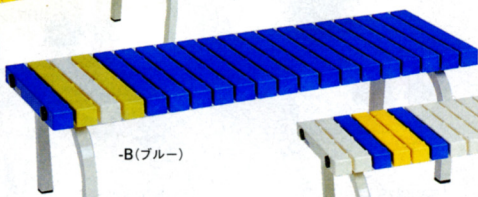

-Y(イエロー)

-B(ブルー)

-W(ホワイト)

仕様

●再生樹脂40%以上  
脚/スチール角パイプ、粉体塗装  
座/再生100%P.P.樹脂  
カラー/-B(ブルー)-1、-W(ホワイト)-2、-Y(イエロー)-3

■ 折りたたみベンチ

FB-1-B 折りたたみ

FB-1-M

FB-1-B

33-0101-□

FB-1-□(背なしW1800) ¥31,395(¥29,900)

W1806×D410×H400mm ■15.2kg  
折りたたみ時/W1806×D410×H66mm

33-0102-□

FB-2-□(背なしW1500) ¥27,300(¥26,000)

W1506×D410×H400mm ■10.6kg  
折りたたみ時/W1506×D410×H66mm

仕様