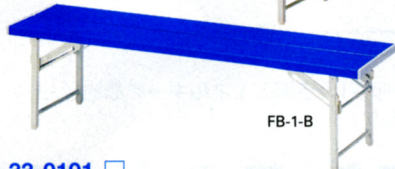

-Y(イエロー)

-B(ブルー)

-W(ホワイト)

仕様

●再生樹脂40%以上  
脚/スチール角パイプ、粉体塗装  
座/再生100%P.P.樹脂  
カラー/-B(ブルー)-1、-W(ホワイト)-2、-Y(イエロー)-3

■ 折りたたみベンチ

FB-1-B 折りたたみ

FB-1-M

FB-1-B

33-0101-□

FB-1-□(背なしW1800) ¥31,395(¥29,900)

W1806×D410×H400mm ■15.2kg  
折りたたみ時/W1806×D410×H66mm

33-0102-□

FB-2-□(背なしW1500) ¥27,300(¥26,000)

W1506×D410×H400mm ■10.6kg  
折りたたみ時/W1506×D410×H66mm

仕様