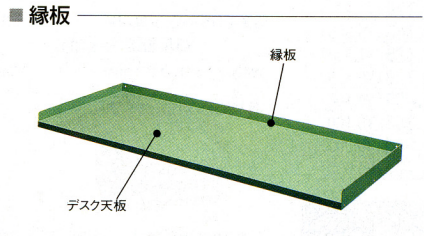

Wシリーズ(オプション組合せ例)

	■WA(W1800)	■WB(W1500)	■WD(W1200)	■WE(W900)
	W1800×D700×H735mm	W1500×D700×H735mm	W1200×D700×H735mm	W900×D700×H730mm
スチール天板(S)				
	■基本型(38kg) WA-10SN ¥53,865 (¥51,300)	■1段抽屉付(42kg) 基本型 WB-10S ¥49,665 (¥47,300) 1段抽屉 MT-1 ¥18,375 (¥17,500) セット価格 ¥68,040 (¥64,800)	■下棚付(35kg) 基本型 WD-10S ¥47,775 (¥45,500) 下棚 WD下棚 ¥9,975 (¥9,500) セット価格 ¥57,750 (¥55,000)	■1段抽屉付(35kg) 基本型 WE-10S ¥46,305 (¥44,100) 1段抽屉 MT-1 ¥18,375 (¥17,500) セット価格 ¥64,680 (¥61,600)
	W1800×D700×H730mm	W1500×D700×H730mm	W1200×D700×H730mm	W900×D700×H730mm
木天板(M)				
	■1段抽屉付(45kg) 基本型 WA-10MN ¥63,420 (¥60,400) 1段抽屉 MT-1 ¥18,375 (¥17,500) セット価格 ¥81,795 (¥77,900)	■2段抽屉付(48kg) 基本型 WB-10M ¥58,905 (¥56,100) 2段抽屉 MT-2 ¥27,300 (¥26,000) セット価格 ¥86,205 (¥82,100)	■2段抽屉付(44kg) 基本型 WD-10M ¥56,280 (¥53,600) 2段抽屉 MT-2 ¥27,300 (¥26,000) セット価格 ¥83,580 (¥79,600)	■基本型(23kg) WE-10M ¥54,495 (¥51,900)
	W1800×D700×H730mm	W1500×D700×H730mm		
ロリュウム天板(L)				
	■下棚付(37kg) 基本型 WA-10LN ¥67,095 (¥63,900) 下棚 WA下棚 ¥11,550 (¥11,000) セット価格 ¥78,645 (¥74,900)	■基本型(36kg) WB-10L ¥62,370 (¥59,400)		

Wシリーズオプション 基本型に各種オプションを組み合わせることで、作業内容に合ったワークデスクをセットすることができます。

セット価格 **¥139,440**(¥132,800)
WA-10MN(基本型)+MT-2(2段抽屉)+WA上棚+WA下棚+WA縁板

各ワークデスクにキャスター付タイプがあります。価格は各¥26,250(¥25,000)アップとなります。

●金属95%以上

1段抽屉
26-0678-0 MT-1
¥18,375(¥17,500)
W445×D400×H135mm
引出し内寸法/
W384×D280×H84mm
■タテ仕切1枚、ヨコ仕切1枚付

2段抽屉
26-0679-0 MT-2
¥27,300(¥26,000)
W457×D400×H262mm
引出し内寸法/
W384×D280×H84mm
■タテ仕切2枚、ヨコ仕切2枚付

商品コード	価格
WA用上棚(W1800) 26-0707-0	¥21,000 (¥20,000)
WB用上棚(W1500) 26-0708-0	¥19,425 (¥18,500)
WD用上棚(W1200) 26-0709-0	¥17,850 (¥17,000)