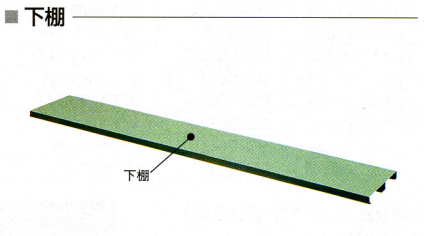

商品コード	価格
WA用下棚(W1640) 26-0713-0	¥11,550(¥11,000)
WB用下棚(W1400) 26-0714-0	¥10,500(¥10,000)
WD用下棚(W1100) 26-0715-0	¥9,975(¥9,500)
WE用下棚(W 800) 26-0716-0	¥8,925(¥8,500)

天板をフルに活用でき部品を目の前に置いて作業ができます。

天板の周囲をかこみ部品などの落下を防ぎます。

使用頻度は少なくても身近に置いておきたい部品などの収納に便利です。