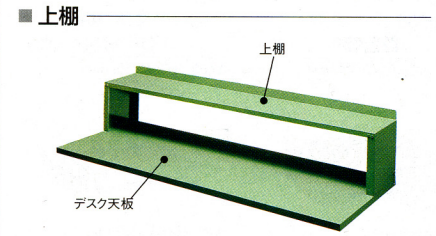

Wシリーズ(オプション組合せ例)

	■WA(W1800)	■WB(W1500)	■WD(W1200)	■WE(W900)
	W1800×D700×H735mm	W1500×D700×H735mm	W1200×D700×H735mm	W900×D700×H730mm
スチール天板(S)				
	■基本型(38kg) WA-10SN ¥53,865 (¥51,300)	■1段抽屉付(42kg) 基本型 WB-10S ¥49,665 (¥47,300) 1段抽屉 MT-1 ¥18,375 (¥17,500) セット価格 ¥68,040 (¥64,800)	■下棚付(35kg) 基本型 WD-10S ¥47,775 (¥45,500) 下棚 WD下棚 ¥9,975 (¥9,500) セット価格 ¥57,750 (¥55,000)	■1段抽屉付(35kg) 基本型 WE-10S ¥46,305 (¥44,100) 1段抽屉 MT-1 ¥18,375 (¥17,500) セット価格 ¥64,680 (¥61,600)
	W1800×D700×H730mm	W1500×D700×H730mm	W1200×D700×H730mm	W900×D700×H730mm
木天板(M)				
	■1段抽屉付(45kg) 基本型 WA-10MN ¥63,420 (¥60,400) 1段抽屉 MT-1 ¥18,375 (¥17,500) セット価格 ¥81,795 (¥77,900)	■2段抽屉付(48kg) 基本型 WB-10M ¥58,905 (¥56,100) 2段抽屉 MT-2 ¥27,300 (¥26,000) セット価格 ¥86,205 (¥82,100)	■2段抽屉付(44kg) 基本型 WD-10M ¥56,280 (¥53,600) 2段抽屉 MT-2 ¥27,300 (¥26,000) セット価格 ¥83,580 (¥79,600)	■基本型(23kg) WE-10M ¥54,495 (¥51,900)
	W1800×D700×H730mm	W1500×D700×H730mm		
ロリュウム天板(L)				
	■下棚付(37kg) 基本型 WA-10LN ¥67,095 (¥63,900) 下棚 WA下棚 ¥11,550 (¥11,000) セット価格 ¥78,645 (¥74,900)	■基本型(36kg) WB-10L ¥62,370 (¥59,400)		

Wシリーズオプション 基本型に各種オプションを組み合わせることで、作業内容に合ったワークデスクをセットすることができます。

セット価格 **¥139,440**(¥132,800)
WA-10MN(基本型)+MT-2(2段抽屉)+WA上棚+WA下棚+WA縁板

各ワークデスクにキャスター付タイプがあります。価格は各¥26,250(¥25,000)アップとなります。

●金属95%以上

1段抽屉
26-0678-0 MT-1
¥18,375(¥17,500)
W445×D400×H135mm
引出し内寸法/
W384×D280×H84mm
■タテ仕切1枚、ヨコ仕切1枚付

2段抽屉
26-0679-0 MT-2
¥27,300(¥26,000)
W457×D400×H262mm
引出し内寸法/
W384×D280×H84mm
■タテ仕切2枚、ヨコ仕切2枚付

商品コード	価格
WA用上棚(W1800) 26-0707-0	¥21,000 (¥20,000)
WB用上棚(W1500) 26-0708-0	¥19,425 (¥18,500)
WD用上棚(W1200) 26-0709-0	¥17,850 (¥17,000)

天板をフルに活用でき部品を目の前に置いて作業ができます。

天板の周囲をかこみ部品などの落下を防ぎます。

使用頻度は少なくても身近に置いておきたい部品などの収納に便利です。