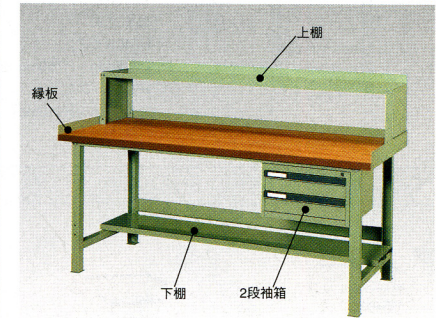

Wシリーズ(オプション組合せ例)

	■WA(W1800)	■WB(W1500)	■WD(W1200)	■WE(W900)
	W1800×D700×H735mm	W1500×D700×H735mm	W1200×D700×H735mm	W900×D700×H730mm
スチール天板(S)				
	■基本型(38kg) WA-10SN ¥53,865 (¥51,300)	■1段抽屉付(42kg) 基本型 WB-10S ¥49,665 (¥47,300) 1段抽屉 MT-1 ¥18,375 (¥17,500) セット価格 ¥68,040 (¥64,800)	■下棚付(35kg) 基本型 WD-10S ¥47,775 (¥45,500) 下棚 WD下棚 ¥9,975 (¥9,500) セット価格 ¥57,750 (¥55,000)	■1段抽屉付(35kg) 基本型 WE-10S ¥46,305 (¥44,100) 1段抽屉 MT-1 ¥18,375 (¥17,500) セット価格 ¥64,680 (¥61,600)
	W1800×D700×H730mm	W1500×D700×H730mm	W1200×D700×H730mm	W900×D700×H730mm
木天板(M)				
	■1段抽屉付(45kg) 基本型 WA-10MN ¥63,420 (¥60,400) 1段抽屉 MT-1 ¥18,375 (¥17,500) セット価格 ¥81,795 (¥77,900)	■2段抽屉付(48kg) 基本型 WB-10M ¥58,905 (¥56,100) 2段抽屉 MT-2 ¥27,300 (¥26,000) セット価格 ¥86,205 (¥82,100)	■2段抽屉付(44kg) 基本型 WD-10M ¥56,280 (¥53,600) 2段抽屉 MT-2 ¥27,300 (¥26,000) セット価格 ¥83,580 (¥79,600)	■基本型(23kg) WE-10M ¥54,495 (¥51,900)
	W1800×D700×H730mm	W1500×D700×H730mm		
ロリュウム天板(L)				
	■下棚付(37kg) 基本型 WA-10LN ¥67,095 (¥63,900) 下棚 WA下棚 ¥11,550 (¥11,000) セット価格 ¥78,645 (¥74,900)	■基本型(36kg) WB-10L ¥62,370 (¥59,400)		

Wシリーズオプション 基本型に各種オプションを組み合わせることで、作業内容に合ったワークデスクをセットすることができます。

セット価格 **¥139,440**(¥132,800)
WA-10MN(基本型)+MT-2(2段抽屉)+WA上棚+WA下棚+WA縁板

各ワークデスクにキャスター付タイプがあります。価格は各¥26,250(¥25,000)アップとなります。

●金属95%以上

1段抽屉
26-0678-0 MT-1
¥18,375(¥17,500)
W445×D400×H135mm
引出し内寸法/
W384×D280×H84mm
■タテ仕切1枚、ヨコ仕切1枚付

2段抽屉
26-0679-0 MT-2
¥27,300(¥26,000)
W457×D400×H262mm
引出し内寸法/
W384×D280×H84mm
■タテ仕切2枚、ヨコ仕切2枚付

商品コード	価格
WA用上棚(W1800) 26-0707-0	¥21,000 (¥20,000)
WB用上棚(W1500) 26-0708-0	¥19,425 (¥18,500)
WD用上棚(W1200) 26-0709-0	¥17,850 (¥17,000)