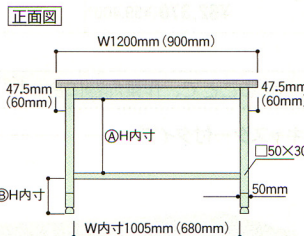

### ● S/スチール天板

-GG-1  
天板:グリーン  
本体:グリーン

-II-2  
天板:アイボリー  
本体:アイボリー

## ■ 本体寸法図

### ④H内寸

■高さ調整タイプ: 351mm  
■固定式 ■移動式  
H740タイプ: 451mm  
H900タイプ: 611mm

### ⑤H内寸

■高さ調整タイプ:  
H135mm~H435mm  
■固定式 ■移動式  
H173mm

■高さ調整タイプ:  
H600mm~H900mm  
(25mmピッチ12段階)  
■固定式:  
H740タイプ:  
H735mm~H750mm  
H900タイプ:  
H895mm~H910mm