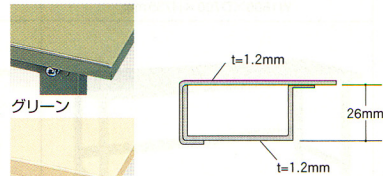

■ S/スチール天板

アイボリー
汚れがひと拭きでとれ、割れや傷への耐久性に優れています。