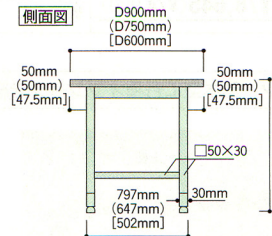

### ● S/スチール天板

-GG-1  
天板:グリーン  
本体:グリーン

-II-2  
天板:アイボリー  
本体:アイボリー

## ■ 本体寸法図

### ④H内寸

■高さ調整タイプ: 351mm  
■固定式 ■移動式  
H740タイプ: 451mm  
H900タイプ: 611mm

### ⑤H内寸

■高さ調整タイプ:  
H135mm~H435mm  
■固定式 ■移動式  
H173mm

■高さ調整タイプ:  
H600mm~H900mm  
(25mmピッチ12段階)  
■固定式:  
H740タイプ:  
H735mm~H750mm  
H900タイプ:  
H895mm~H910mm