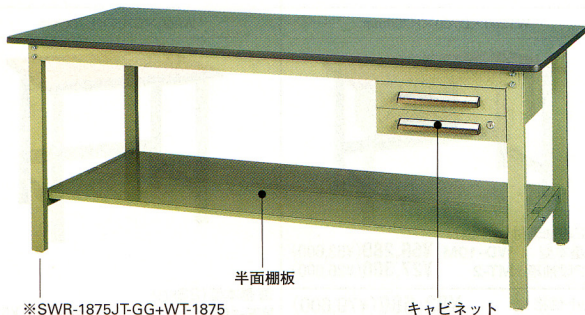

ワークテーブル300シリーズ

※SWR-1875JT-GG+WT-1875

キャビネット

品番の見方

SWPH-1875JTMG

天板種類
P/ポリエステル天板
R/リノリウム天板
S/スチール天板

天板サイズ
キャビネット
(オプション)

天板色
G/グリーン
M/木目
I/アイボリー
G/グリーン

タイプ
A/高さ調整タイプ
H/高さ900mmタイプ
C/移動式タイプ

本体色
G/グリーン
I/アイボリー
G/グリーン

半面棚板付(オプション)

共通仕様

脚部/50×30パイプ、粉体塗装、アジャスター付(固定式)、キャスター付(移動式)

■ カラーバリエーション

● P/ソフトエッジ巻きポリエステル天板