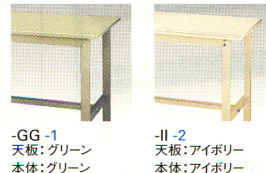

### ● R/ソフトエッジ巻きリノリウム天板

-GG-1  
天板:グリーン  
本体:グリーン

-II-2  
天板:アイボリー  
本体:アイボリー

-GI-3  
天板:グリーン  
本体:アイボリー

### ● S/スチール天板

-GG-1  
天板:グリーン  
本体:グリーン

-II-2  
天板:アイボリー  
本体:アイボリー