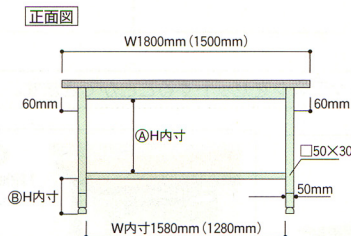

## ■ 本体寸法図

### ④H内寸

■高さ調整タイプ: 351mm  
■固定式 ■移動式  
H740タイプ: 451mm  
H900タイプ: 611mm

### ⑤H内寸

■高さ調整タイプ:  
H135mm~H435mm  
■固定式 ■移動式  
H173mm

■高さ調整タイプ:  
H600mm~H900mm  
(25mmピッチ12段階)  
■固定式:  
H740タイプ:  
H735mm~H750mm  
H900タイプ:  
H895mm~H910mm