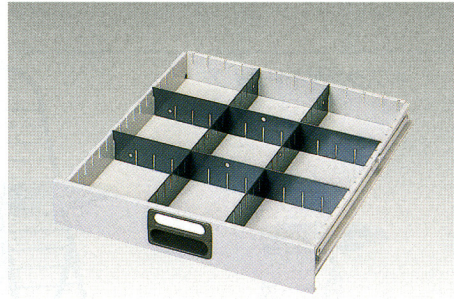

工場でもオフィスでも利用いただけるマルチ仕様です。引出しの深さは2種類あり、比較的大きなものの収納にも使えます。全体的に洗練されたデザインで、文房具や医療品などの整理にも適しています

- オールロック式
- 引出し内は、縦、横仕切りで格子状に区分
- ダブルサスペンションレール使用
- フラットタイプの取っ手です。

### ■一引出し当りの耐荷重 (均等荷重)

### ■引出し有効内寸法

品番	内寸W×D×Hmm
100	512×562×77mm
150	512×562×127mm