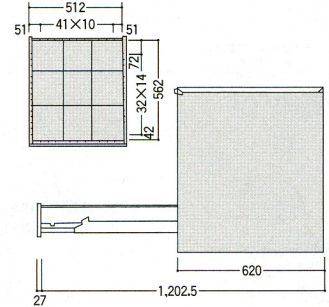

### ■一引出し当りの耐荷重 (均等荷重)

### ■引出し有効内寸法

品番	内寸W×D×Hmm
100	512×562×77mm
150	512×562×127mm

### ■ H700タイプ (W580×D620×H700mm)

26-0724-0  
VC-704  
¥79,275(¥75,500)

質量/56kg

引出し	タテ仕切	ヨコ仕切
150×4	8枚	8枚

26-0725-0  
VC-705  
¥91,875(¥87,500)

質量/61kg

引出し	タテ仕切	ヨコ仕切
100×3	6枚	6枚
150×2	4枚	4枚

26-0726-0  
VC-706  
¥100,800(¥96,000)

### ■ H1300タイプ (W580×D620×H1300mm)

26-0730-0  
VC-1308  
¥152,250(145,000)

質量/105kg

引出し	タテ仕切	ヨコ仕切
150×8	16枚	16枚

26-0731-0  
VC-1310  
¥176,400(¥168,000)

質量/115kg

引出し	タテ仕切	ヨコ仕切
100×6	12枚	12枚
150×4	8枚	8枚