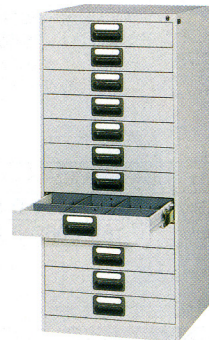

■ H1000タイプ (W580×D620×H1000mm)

26-0727-0
VC-1006
¥117,075(¥111,500)

質量/82kg

引出し	タテ仕切	ヨコ仕切
150×6	12枚	12枚

26-0728-0
VC-1007
¥129,675(¥123,500)

質量/89kg

引出し	タテ仕切	ヨコ仕切
100×3	6枚	6枚
150×4	8枚	8枚

26-0729-0
VC-1009
¥147,000(¥140,000)

質量/96kg

引出し	タテ仕切	ヨコ仕切
100×9	18枚	18枚

26-0732-0
VC-1312
¥190,575(¥181,500)

質量/124kg

引出し	タテ仕切	ヨコ仕切
100×12	24枚	24枚