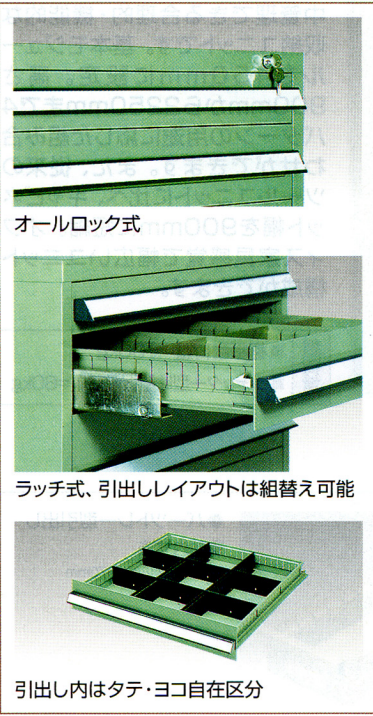

ダブルサスペンションレールで、引出しの能力が大きく、奥の収納物もラクに取り出せます。

一引出し当りの耐荷重 (均等荷重)

- DH60~100の引出し

 100kg
- DH120~360の引出し

 200kg

■ パレットフィート

本体下部にパレットフィート付です。フォークリフトによる移動に便利。移動後は、パレットフィートにカバーを取り付けてください。

引出し有効内寸法

品番	内寸W×D×Hmm
DH60	636×636×40
DH80	636×636×60
DH100	636×636×80
DH120	636×636×100
DH140	636×636×120
DH160	636×636×140

品番	内寸W×D×Hmm
DH180	636×636×160
DH200	636×636×180
DH240	636×636×220
DH280	636×636×260
DH320	636×636×300
DH360	636×636×340

26-0759-0 KCH-724
¥190,890(¥181,800)
 W750×D720×H860mm
 質量/145kg

26-0760-0 KCH-725
¥209,475(¥199,500)
 W750×D720×H860mm
 質量/155kg

引出し	パーティション	デバイダー
DH120×1	P12 2枚	12H8 6枚
DH160×1	P16 2枚	16H8 6枚
DH200×1	P20 2枚	20H8 6枚
DH240×1	P20 2枚	20H8 6枚