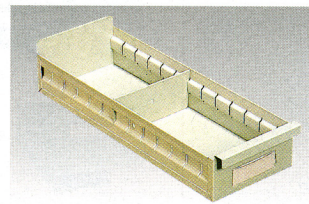

ツールユニット90型はスペースを有効利用し、工具や部品を集中管理できる合理的・機能的な収納ユニットです。基本モジュールを450mmに設定。高さ900mmから2250mmまで4パターン用途に応じた組み合わせができます。また、従来のツールユニットに比べ、キャビネット幅を900mmに短縮。オフィス家具感覚で幅広いユニット構成ができます。

| | |
|-----|---------------------|
| 耐荷重 | ■ 棚板耐荷重=100kg |
| | ■ シャッター型は棚板耐荷重=60kg |

■ H450・上置き用(ジョイント用ナット付)外寸法/W900×D450×H450mm

26-0771-0
TS-45 **¥50,400**(¥48,000)
 内寸/W851×D390×H380mm
 ■ 棚板1枚付 質量/23kg

26-0772-0
TT-45 **¥98,700**(¥94,000)
 ■ 仕切板24枚付 質量/53kg

■ 引出し

● パーツレー型引出し
 有効内寸法
 W127×D388×H70mm

● 引出し
 一引出し当りの耐荷重
 30kg

有効内寸法
 [H100] W368×D368×H84mm
 [H150] W368×D368×H134mm

■ H900・上下兼用(アジャスター・ジョイント用ナット付)外寸法/W900・W450×D450×H900mm

26-0773-0
TK-90 **¥51,975**(¥49,500)
 内寸/W851×D448×H830mm
 ■ 棚板2枚付 質量/35kg