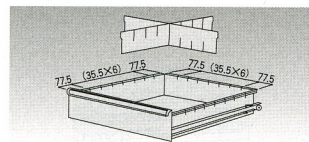

ツールユニット90型はスペースを有効利用し、工具や部品を集中管理できる合理的・機能的な収納ユニットです。基本モジュールを450mmに設定。高さ900mmから2250mmまで4パターン用途に応じた組み合わせができます。また、従来のツールユニットに比べ、キャビネット幅を900mmに短縮。オフィス家具感覚で幅広いユニット構成ができます。

| | |
|-----|---------------------|
| 耐荷重 | ■ 棚板耐荷重=100kg |
| | ■ シャッター型は棚板耐荷重=60kg |

■ H450・上置き用(ジョイント用ナット付)外寸法/W900×D450×H450mm

26-0771-0
TS-45 **¥50,400**(¥48,000)
 内寸/W851×D390×H380mm
 ■ 棚板1枚付 質量/23kg

26-0772-0
TT-45 **¥98,700**(¥94,000)
 ■ 仕切板24枚付 質量/53kg

■ 引出し

● パーツレー型引出し
 有効内寸法
 W127×D388×H70mm

● 引出し
 一引出し当りの耐荷重
 30kg

有効内寸法
 [H100] W368×D368×H84mm
 [H150] W368×D368×H134mm

■ H900・上下兼用(アジャスター・ジョイント用ナット付)外寸法/W900・W450×D450×H900mm

26-0773-0
TK-90 **¥51,975**(¥49,500)
 内寸/W851×D448×H830mm
 ■ 棚板2枚付 質量/35kg