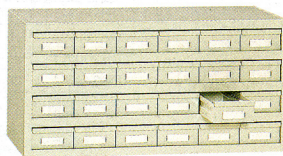

ツールユニット90型はスペースを有効利用し、工具や部品を集中管理できる合理的・機能的な収納ユニットです。基本モジュールを450mmに設定。高さ900mmから2250mmまで4パターン用途に応じた組み合わせができます。また、従来のツールユニットに比べ、キャビネット幅を900mmに短縮。オフィス家具感覚で幅広いユニット構成ができます。

| | |
|-----|---------------------|
| 耐荷重 | ■ 棚板耐荷重=100kg |
| | ■ シャッター型は棚板耐荷重=60kg |

■ H450・上置き用(ジョイント用ナット付)外寸法/W900×D450×H450mm

26-0771-0
TS-45 **¥50,400**(¥48,000)
 内寸/W851×D390×H380mm
 ■ 棚板1枚付 質量/23kg

26-0772-0
TT-45 **¥98,700**(¥94,000)
 ■ 仕切板24枚付 質量/53kg

■ 引出し

● パーツレー型引出し
 有効内寸法
 W127×D388×H70mm