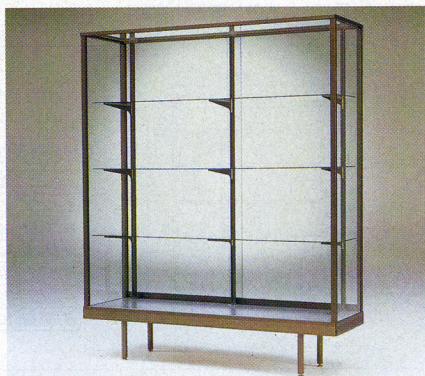

■ ハイケース

カラー/-SL (シルバー)、-BR (ブロンズ) -BR (ブロンズ)

サイズmm				棚(d)	棚受	品番	価格		
W	D	H	H2						
600	450	1221	921	3段(300)	6本(各2本)	H-2153-□	¥115,605 (¥110,100)		
900					6本(各2本)	H-3153-□	¥130,200 (¥124,000)		
1200					9本(各3本)	H-4153-□	¥160,020 (¥152,400)		
1500					9本(各3本)	H-5153-□	¥197,820 (¥188,400)		
1800	9本(各3本)			H-6153-□	¥212,940 (¥202,800)				
900	600			1221	921	3段(350)	6本(各2本)	H-3203-□	¥137,550 (¥131,000)
1200							6本(各2本)	H-4203-□	¥168,735 (¥160,700)
1500							9本(各3本)	H-5203-□	¥208,110 (¥198,200)
1800		9本(各3本)	H-6203-□				¥223,440 (¥212,800)		
600	450	1501	1201			3段(300)	6本(各2本)	H-2154-□	¥126,315 (¥120,300)
900							6本(各2本)	H-3154-□	¥149,625 (¥142,500)
1200							9本(各3本)	H-4154-□	¥181,965 (¥173,300)
1500							9本(各3本)	H-5154-□	¥223,230 (¥212,600)
1800	9本(各3本)			H-6154-□	¥241,920 (¥230,400)				
900	600			1501	1201	3段(350)	6本(各2本)	H-3204-□	¥179,025 (¥170,500)
1200							6本(各2本)	H-4204-□	¥197,820 (¥188,400)
1500							9本(各3本)	H-5204-□	¥242,025 (¥230,500)
1800		9本(各3本)	H-6204-□				¥279,300 (¥266,000)		
900	450	1831	1531			3段(300)	6本(各2本)	H-3155-□	¥168,525 (¥160,500)
1200							6本(各2本)	H-4155-□	¥206,325 (¥196,500)
1500							9本(各3本)	H-5155-□	¥255,255 (¥243,100)
1800							9本(各3本)	H-6155-□	¥284,025 (¥270,500)
900	600			1831	1531	3段(350)	6本(各2本)	H-3205-□	¥184,800 (¥176,000)
1200							6本(各2本)	H-4205-□	¥230,685 (¥219,700)
1500							9本(各3本)	H-5205-□	¥288,015 (¥274,300)
1800							9本(各3本)	H-6205-□	¥318,675 (¥303,500)
1200	450	2136	1863			3段(300)	9本(各3本)	H-4156-□	¥264,495 (¥251,900)
1500							9本(各3本)	H-5156-□	¥283,185 (¥269,700)
1800							9本(各3本)	H-6156-□	¥317,730 (¥302,600)
1200							9本(各3本)	H-4206-□	¥297,465 (¥283,300)
1500	600			2136	1863	3段(350)	9本(各3本)	H-5206-□	¥317,730 (¥302,600)
1800							9本(各3本)	H-6206-□	¥354,900 (¥338,000)