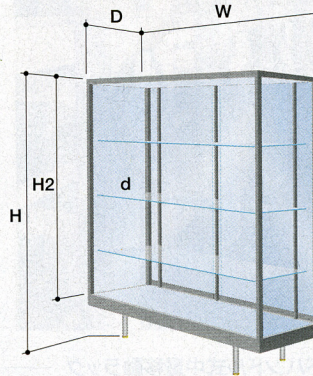

■ ハイケース

カラー/-SL (シルバー)、-BR (ブロンズ) -BR (ブロンズ)

サイズmm				棚(d)	棚受	品番	価格		
W	D	H	H2						
600	450	1221	921	3段(300)	6本(各2本)	H-2153-□	¥115,605 (¥110,100)		
900					6本(各2本)	H-3153-□	¥130,200 (¥124,000)		
1200					9本(各3本)	H-4153-□	¥160,020 (¥152,400)		
1500					9本(各3本)	H-5153-□	¥197,820 (¥188,400)		
1800	9本(各3本)			H-6153-□	¥212,940 (¥202,800)				
900	600			1221	921	3段(350)	6本(各2本)	H-3203-□	¥137,550 (¥131,000)
1200							6本(各2本)	H-4203-□	¥168,735 (¥160,700)
1500							9本(各3本)	H-5203-□	¥208,110 (¥198,200)
1800		9本(各3本)	H-6203-□				¥223,440 (¥212,800)		
600	450	1501	1201			3段(300)	6本(各2本)	H-2154-□	¥126,315 (¥120,300)
900							6本(各2本)	H-3154-□	¥149,625 (¥142,500)
1200							9本(各3本)	H-4154-□	¥181,965 (¥173,300)
1500							9本(各3本)	H-5154-□	¥223,230 (¥212,600)
1800	9本(各3本)			H-6154-□	¥241,920 (¥230,400)				
900	600			1501	1201	3段(350)	6本(各2本)	H-3204-□	¥179,025 (¥170,500)
1200							6本(各2本)	H-4204-□	¥197,820 (¥188,400)
1500							9本(各3本)	H-5204-□	¥242,025 (¥230,500)
1800		9本(各3本)	H-6204-□				¥279,300 (¥266,000)		
900	450	1831	1531			3段(300)	6本(各2本)	H-3155-□	¥168,525 (¥160,500)
1200							6本(各2本)	H-4155-□	¥206,325 (¥196,500)
1500							9本(各3本)	H-5155-□	¥255,255 (¥243,100)
1800							9本(各3本)	H-6155-□	¥284,025 (¥270,500)
900	600			1831	1531	3段(350)	6本(各2本)	H-3205-□	¥184,800 (¥176,000)
1200							6本(各2本)	H-4205-□	¥230,685 (¥219,700)
1500							9本(各3本)	H-5205-□	¥288,015 (¥274,300)
1800							9本(各3本)	H-6205-□	¥318,675 (¥303,500)
1200	450	2136	1863			3段(300)	9本(各3本)	H-4156-□	¥264,495 (¥251,900)
1500							9本(各3本)	H-5156-□	¥283,185 (¥269,700)
1800							9本(各3本)	H-6156-□	¥317,730 (¥302,600)
1200							9本(各3本)	H-4206-□	¥297,465 (¥283,300)
1500	600			2136	1863	3段(350)	9本(各3本)	H-5206-□	¥317,730 (¥302,600)
1800							9本(各3本)	H-6206-□	¥354,900 (¥338,000)