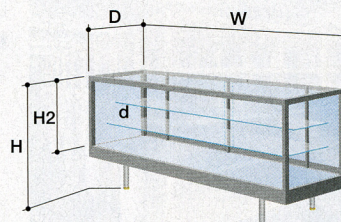

ショーケース〈日本アルミ〉

■ 平ケース (脚タイプ)

カラー/-SL (シルバー)、-BR (ブロンズ) -SL (シルバー)

サイズmm				棚(上段d・下段d)	棚受	品番	価格		
W	D	H	H2						
900	360	917	617	2段(180・210)	4本(各2本)	N-312-□	¥102,165 (¥97,300)		
1200					6本(各3本)	N-412-□	¥117,915 (¥112,300)		
1500					6本(各3本)	N-512-□	¥135,765 (¥129,300)		
1800					6本(各3本)	N-612-□	¥162,225 (¥154,500)		
900	450			917	617	2段(240・300)	4本(各2本)	N-315-□	¥108,570 (¥103,400)
1200							6本(各3本)	N-415-□	¥126,525 (¥120,500)
1500							6本(各3本)	N-515-□	¥160,755 (¥153,100)
1800							6本(各3本)	N-615-□	¥172,410 (¥164,200)
900	600	917	617			2段(300・350)	4本(各2本)	N-320-□	¥118,335 (¥112,700)
1200							6本(各3本)	N-420-□	¥138,180 (¥131,600)
1500							6本(各3本)	N-520-□	¥175,140 (¥166,800)
1800							6本(各3本)	N-620-□	¥188,160 (¥179,200)