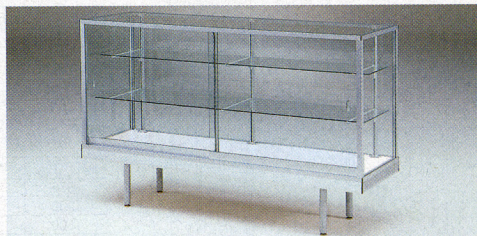

ショーケース〈日本アルミ〉

■ 平ケース (脚タイプ)

カラー/-SL (シルバー)、-BR (ブロンズ) -SL (シルバー)

サイズmm				棚(上段d・下段d)	棚受	品番	価格		
W	D	H	H2						
900	360	917	617	2段(180・210)	4本(各2本)	N-312-□	¥102,165 (¥97,300)		
1200					6本(各3本)	N-412-□	¥117,915 (¥112,300)		
1500					6本(各3本)	N-512-□	¥135,765 (¥129,300)		
1800					6本(各3本)	N-612-□	¥162,225 (¥154,500)		
900	450			917	617	2段(240・300)	4本(各2本)	N-315-□	¥108,570 (¥103,400)
1200							6本(各3本)	N-415-□	¥126,525 (¥120,500)
1500							6本(各3本)	N-515-□	¥160,755 (¥153,100)
1800							6本(各3本)	N-615-□	¥172,410 (¥164,200)
900	600	917	617			2段(300・350)	4本(各2本)	N-320-□	¥118,335 (¥112,700)
1200							6本(各3本)	N-420-□	¥138,180 (¥131,600)
1500							6本(各3本)	N-520-□	¥175,140 (¥166,800)
1800							6本(各3本)	N-620-□	¥188,160 (¥179,200)