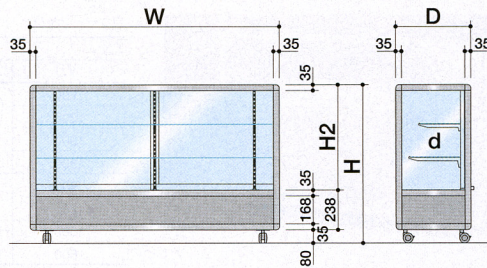

■ 平ケース/ZHA

カラー/シルバー

サイズmm				棚(d)	品番	価格
W	D	H	H2			
900	450	950	632	2段(240・300)	ZHA-3152-SL	¥229,425 (¥218,500)
1200					ZHA-4152-SL	¥268,065 (¥255,300)
1500					ZHA-5152-SL	¥295,890 (¥281,800)
1800					ZHA-6152-SL	¥315,210 (¥300,200)
900	600			2段(300・350)	ZHA-3202-SL	¥248,745 (¥236,900)
1200					ZHA-4202-SL	¥288,645 (¥274,900)
1500					ZHA-5202-SL	¥321,195 (¥305,900)
1800					ZHA-6202-SL	¥340,515 (¥324,300)

■ ハイケース/ZHA

カラー/シルバー

サイズmm				棚(d)	品番	価格		
W	D	H	H2					
900	450	1250	932	2段(300)	ZHA-3153-SL	¥257,250 (¥245,000)		
1200					ZHA-4153-SL	¥295,890 (¥281,800)		
1500					ZHA-5153-SL	¥332,115 (¥316,300)		
1800					ZHA-6153-SL	¥355,005 (¥338,100)		
900	600			1550	1232	3段(300)	ZHA-3154-SL	¥287,385 (¥273,700)
1200							ZHA-4154-SL	¥332,115 (¥316,300)
1500							ZHA-5154-SL	¥373,170 (¥355,400)
1800							ZHA-6154-SL	¥398,475 (¥379,500)
900	600	1850	1532	4段(300)	ZHA-3155-SL	¥317,625 (¥302,500)		
1200					ZHA-4155-SL	¥370,755 (¥353,100)		
1500					ZHA-5155-SL	¥414,225 (¥394,500)		
1800					ZHA-6155-SL	¥444,360 (¥423,200)		
900	600	1250	932	2段(350)	ZHA-3203-SL	¥276,570 (¥263,400)		
1200					ZHA-4203-SL	¥318,780 (¥303,600)		
1500					ZHA-5203-SL	¥359,835 (¥342,700)		
1800					ZHA-6203-SL	¥383,985 (¥365,700)		
900	600			1550	1232	3段(350)	ZHA-3204-SL	¥311,535 (¥296,700)
1200							ZHA-4204-SL	¥359,835 (¥342,700)
1500							ZHA-5204-SL	¥404,565 (¥385,300)
1800							ZHA-6204-SL	¥431,130 (¥410,600)
900	600	1850	1532	4段(350)	ZHA-3205-SL	¥344,190 (¥327,800)		
1200					ZHA-4205-SL	¥398,475 (¥379,500)		
1500					ZHA-5205-SL	¥448,035 (¥426,700)		
1800					ZHA-6205-SL	¥480,585 (¥457,700)		

共通仕様

フレーム/アルミニウム
 腰パネル/アクリル変性ポリ化重合板
 キャスター/φ60樹脂双輪(黒色)

錠/プッシュ錠
 ガラス/t=5mm 透明ガラス

■前引 後引の2種類があります。前引 後引を決めてご注文ください。
 ■ケース部/片面ガラス引戸
 ■腰部/片面パネル引戸
 ■ガラス引戸/プッシュ錠

■天板ガラス/盗難防止仕様
 ■ガラス棚/棚柱+棚受
 ■反射カバー/オプション