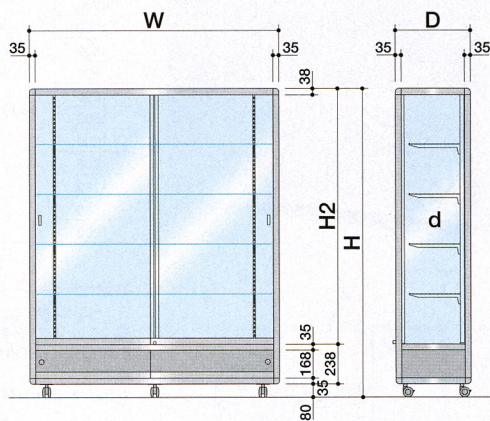

■ 平ケース/ZHA

カラー/シルバー

サイズmm				棚(d)	品番	価格
W	D	H	H2			
900	450	950	632	2段(240・300)	ZHA-3152-SL	¥229,425 (¥218,500)
1200					ZHA-4152-SL	¥268,065 (¥255,300)
1500					ZHA-5152-SL	¥295,890 (¥281,800)
1800					ZHA-6152-SL	¥315,210 (¥300,200)
900	600			2段(300・350)	ZHA-3202-SL	¥248,745 (¥236,900)
1200					ZHA-4202-SL	¥288,645 (¥274,900)
1500					ZHA-5202-SL	¥321,195 (¥305,900)
1800					ZHA-6202-SL	¥340,515 (¥324,300)

■ ハイケース/ZHA

カラー/シルバー

サイズmm				棚(d)	品番	価格		
W	D	H	H2					
900	450	1250	932	2段(300)	ZHA-3153-SL	¥257,250 (¥245,000)		
1200					ZHA-4153-SL	¥295,890 (¥281,800)		
1500					ZHA-5153-SL	¥332,115 (¥316,300)		
1800					ZHA-6153-SL	¥355,005 (¥338,100)		
900	600			1550	1232	3段(300)	ZHA-3154-SL	¥287,385 (¥273,700)
1200							ZHA-4154-SL	¥332,115 (¥316,300)
1500							ZHA-5154-SL	¥373,170 (¥355,400)
1800							ZHA-6154-SL	¥398,475 (¥379,500)
900	600	1850	1532	4段(300)	ZHA-3155-SL	¥317,625 (¥302,500)		
1200					ZHA-4155-SL	¥370,755 (¥353,100)		
1500					ZHA-5155-SL	¥414,225 (¥394,500)		
1800					ZHA-6155-SL	¥444,360 (¥423,200)		
900	600	1250	932	2段(350)	ZHA-3203-SL	¥276,570 (¥263,400)		
1200					ZHA-4203-SL	¥318,780 (¥303,600)		
1500					ZHA-5203-SL	¥359,835 (¥342,700)		
1800					ZHA-6203-SL	¥383,985 (¥365,700)		
900	600			1550	1232	3段(350)	ZHA-3204-SL	¥311,535 (¥296,700)
1200							ZHA-4204-SL	¥359,835 (¥342,700)
1500							ZHA-5204-SL	¥404,565 (¥385,300)
1800							ZHA-6204-SL	¥431,130 (¥410,600)
900	600	1850	1532	4段(350)	ZHA-3205-SL	¥344,190 (¥327,800)		
1200					ZHA-4205-SL	¥398,475 (¥379,500)		
1500					ZHA-5205-SL	¥448,035 (¥426,700)		
1800					ZHA-6205-SL	¥480,585 (¥457,700)		

共通仕様

フレーム/アルミニウム
 腰パネル/アクリル変性ポリ化重合板
 キャスター/φ60樹脂双輪(黒色)

錠/プッシュ錠
 ガラス/t=5mm 透明ガラス

■前引 後引の2種類があります。前引 後引を決めてご注文ください。
 ■ケース部/片面ガラス引戸
 ■腰部/片面パネル引戸
 ■ガラス引戸/プッシュ錠

■天板ガラス/盗難防止仕様
 ■ガラス棚/棚柱+棚受
 ■反射カバー/オプション