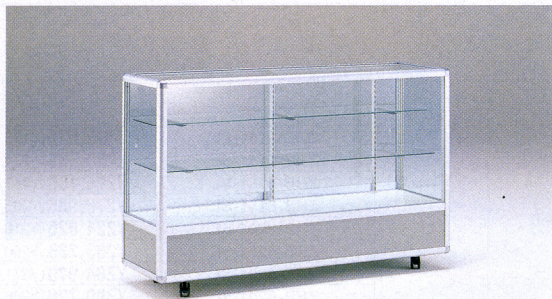

■ 平ケース/ZHA

カラー/シルバー

サイズmm				棚(d)	品番	価格
W	D	H	H2			
900	450	950	632	2段(240・300)	ZHA-3152-SL	¥229,425 (¥218,500)
1200					ZHA-4152-SL	¥268,065 (¥255,300)
1500					ZHA-5152-SL	¥295,890 (¥281,800)
1800					ZHA-6152-SL	¥315,210 (¥300,200)
900	600			2段(300・350)	ZHA-3202-SL	¥248,745 (¥236,900)
1200					ZHA-4202-SL	¥288,645 (¥274,900)
1500					ZHA-5202-SL	¥321,195 (¥305,900)
1800					ZHA-6202-SL	¥340,515 (¥324,300)

■ ハイケース/ZHA

カラー/シルバー

サイズmm				棚(d)	品番	価格		
W	D	H	H2					
900	450	1250	932	2段(300)	ZHA-3153-SL	¥257,250 (¥245,000)		
1200					ZHA-4153-SL	¥295,890 (¥281,800)		
1500					ZHA-5153-SL	¥332,115 (¥316,300)		
1800					ZHA-6153-SL	¥355,005 (¥338,100)		
900	600			1550	1232	3段(300)	ZHA-3154-SL	¥287,385 (¥273,700)
1200							ZHA-4154-SL	¥332,115 (¥316,300)
1500							ZHA-5154-SL	¥373,170 (¥355,400)
1800							ZHA-6154-SL	¥398,475 (¥379,500)
900	600	1850	1532	4段(300)	ZHA-3155-SL	¥317,625 (¥302,500)		
1200					ZHA-4155-SL	¥370,755 (¥353,100)		
1500					ZHA-5155-SL	¥414,225 (¥394,500)		
1800					ZHA-6155-SL	¥444,360 (¥423,200)		
900	600	1250	932	2段(350)	ZHA-3203-SL	¥276,570 (¥263,400)		
1200					ZHA-4203-SL	¥318,780 (¥303,600)		
1500					ZHA-5203-SL	¥359,835 (¥342,700)		
1800					ZHA-6203-SL	¥383,985 (¥365,700)		
900	600			1550	1232	3段(350)	ZHA-3204-SL	¥311,535 (¥296,700)
1200							ZHA-4204-SL	¥359,835 (¥342,700)
1500							ZHA-5204-SL	¥404,565 (¥385,300)
1800							ZHA-6204-SL	¥431,130 (¥410,600)
900	600	1850	1532	4段(350)	ZHA-3205-SL	¥344,190 (¥327,800)		
1200					ZHA-4205-SL	¥398,475 (¥379,500)		
1500					ZHA-5205-SL	¥448,035 (¥426,700)		
1800					ZHA-6205-SL	¥480,585 (¥457,700)		

共通仕様

フレーム/アルミニウム
 腰パネル/アクリル変性ポリ化重合板
 キャスター/φ60樹脂双輪(黒色)

錠/プッシュ錠
 ガラス/t=5mm 透明ガラス

■前引 後引の2種類があります。前引 後引を決めてご注文ください。
 ■ケース部/片面ガラス引戸
 ■腰部/片面パネル引戸
 ■ガラス引戸/プッシュ錠

■天板ガラス/盗難防止仕様
 ■ガラス棚/棚柱+棚受
 ■反射カバー/オプション