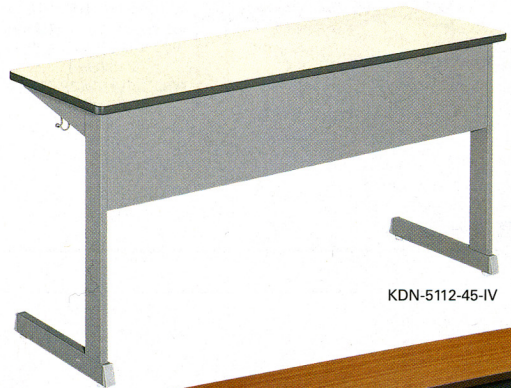

KD-5106-IV

KD-5118-IV

KD-5112-IV

共通仕様

- 天板芯材/パーティクルボード
- 天板/メラミン化粧板貼り(アイボリー)
- 縁/ソフトエッジ(ダークブラウン)
- 脚部/75×20・50×26スチール角パイプ
- メラミン焼付塗装(ダークグレー)アジャスター付

タイプ	寸法(W×D×Hmm)	商品コード	品番	価格
1人用	600×400×700	94-8003-0	KD-5106-IV	¥30,555 (¥29,100)
	1200×400×700	94-8004-0	KD-5112-IV	¥43,575 (¥41,500)
2人用	1400×400×700	94-8005-0	KD-5114-IV	¥51,870 (¥49,400)
	1800×400×700	94-8006-0	KD-5118-IV	¥54,705 (¥52,100)

サイズバリエーション

KDN-5165-45-IV

KDN-5165-45-IV (裏面)

KDN-5112-45-IV

KDN-5118-45-IV

KDN-5112-45-MO (裏面)

タイプ	寸法(W×D×Hmm)	商品コード	品番	価格
1人用	650×450×700	94-8010-□	KDN-5165-45-□	¥34,965 (¥33,300)
	700×450×700	94-8011-□	KDN-5170-45-□	¥35,910 (¥34,200)
	1200×450×700	94-8012-□	KDN-5112-45-□	¥50,295 (¥47,900)
2人用	1400×450×700	94-8013-□	KDN-5114-45-□	¥58,800 (¥56,000)
	1500×450×700	94-8014-□	KDN-5115-45-□	¥58,800 (¥56,000)
	1500×500×700	94-8015-□	KDN-5115-50-□	¥61,425 (¥58,500)
3人用	1800×450×700	94-8016-□	KDN-5118-45-□	¥62,370 (¥59,400)
	1800×500×700	94-8017-□	KDN-5118-50-□	¥68,040 (¥64,800)

共通仕様

- 天板芯材/パーティクルボード
- 天板/メラミン化粧板貼り
- 縁/ソフトエッジ(ダークグレー、ダークブラウン)
- 本体/75×20・50×26スチール角パイプ、メラミン焼付塗装(ミディアムグレー)、アジャスター付
- 天板/-IV(アイボリー)-1、-MO(木目柄)-2

サイズバリエーション

講義用イス

**94-8007-0**  
**KC-75-S-I**  
**¥23,205 (¥22,100)**  
 W380×D470×H760  
 SH420mm  
 ●再生樹脂10%以上  
 座部/P.E.ブロー成型品  
 脚部/スチール丸パイプ  
 メラミン焼付塗装