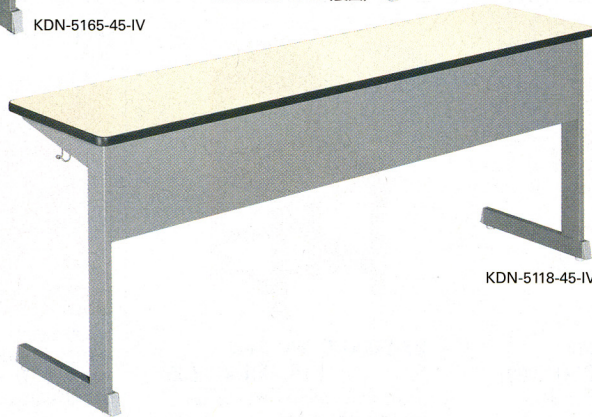

KD-5106-IV

KD-5118-IV

KD-5112-IV

共通仕様

- 天板芯材/パーティクルボード
- 天板/メラミン化粧板貼り(アイボリー)
- 縁/ソフトエッジ(ダークブラウン)
- 脚部/75×20・50×26スチール角パイプ
- メラミン焼付塗装(ダークグレー)アジャスター付

タイプ	寸法(W×D×Hmm)	商品コード	品番	価格
1人用	600×400×700	94-8003-0	KD-5106-IV	¥30,555 (¥29,100)
	1200×400×700	94-8004-0	KD-5112-IV	¥43,575 (¥41,500)
2人用	1400×400×700	94-8005-0	KD-5114-IV	¥51,870 (¥49,400)
	1800×400×700	94-8006-0	KD-5118-IV	¥54,705 (¥52,100)

サイズバリエーション

KDN-5165-45-IV

KDN-5165-45-IV (裏面)

KDN-5112-45-IV

KDN-5118-45-IV

KDN-5112-45-MO (裏面)

タイプ	寸法(W×D×Hmm)	商品コード	品番	価格
1人用	650×450×700	94-8010-□	KDN-5165-45-□	¥34,965 (¥33,300)
	700×450×700	94-8011-□	KDN-5170-45-□	¥35,910 (¥34,200)
	1200×450×700	94-8012-□	KDN-5112-45-□	¥50,295 (¥47,900)
2人用	1400×450×700	94-8013-□	KDN-5114-45-□	¥58,800 (¥56,000)
	1500×450×700	94-8014-□	KDN-5115-45-□	¥58,800 (¥56,000)
	1500×500×700	94-8015-□	KDN-5115-50-□	¥61,425 (¥58,500)
3人用	1800×450×700	94-8016-□	KDN-5118-45-□	¥62,370 (¥59,400)
	1800×500×700	94-8017-□	KDN-5118-50-□	¥68,040 (¥64,800)

共通仕様

- 天板芯材/パーティクルボード
- 天板/メラミン化粧板貼り
- 縁/ソフトエッジ(ダークグレー、ダークブラウン)
- 本体/75×20・50×26スチール角パイプ、メラミン焼付塗装(ミディアムグレー)、アジャスター付
- 天板/-IV(アイボリー)-1、-MO(木目柄)-2

サイズバリエーション

講義用イス

**94-8007-0**  
**KC-75-S-I**  
**¥23,205 (¥22,100)**  
 W380×D470×H760  
 SH420mm  
 ●再生樹脂10%以上  
 座部/P.E.ブロー成型品  
 脚部/スチール丸パイプ  
 メラミン焼付塗装