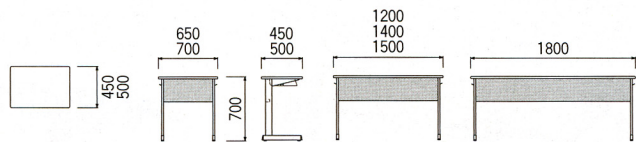

KD-5106-IV

KD-5118-IV

KD-5112-IV

共通仕様

- 天板芯材/パーティクルボード
- 天板/メラミン化粧板貼り(アイボリー)
- 縁/ソフトエッジ(ダークブラウン)
- 脚部/75×20・50×26スチール角パイプ
- メラミン焼付塗装(ダークグレー)アジャスター付

タイプ	寸法(W×D×Hmm)	商品コード	品番	価格
1人用	600×400×700	94-8003-0	KD-5106-IV	¥30,555 (¥29,100)
	1200×400×700	94-8004-0	KD-5112-IV	¥43,575 (¥41,500)
2人用	1400×400×700	94-8005-0	KD-5114-IV	¥51,870 (¥49,400)
	1800×400×700	94-8006-0	KD-5118-IV	¥54,705 (¥52,100)

サイズバリエーション

KDN-5165-45-IV

KDN-5165-45-IV (裏面)

KDN-5112-45-IV

KDN-5118-45-IV

KDN-5112-45-MO (裏面)

タイプ	寸法(W×D×Hmm)	商品コード	品番	価格
1人用	650×450×700	94-8010-□	KDN-5165-45-□	¥34,965 (¥33,300)
	700×450×700	94-8011-□	KDN-5170-45-□	¥35,910 (¥34,200)
	1200×450×700	94-8012-□	KDN-5112-45-□	¥50,295 (¥47,900)
2人用	1400×450×700	94-8013-□	KDN-5114-45-□	¥58,800 (¥56,000)
	1500×450×700	94-8014-□	KDN-5115-45-□	¥58,800 (¥56,000)
	1500×500×700	94-8015-□	KDN-5115-50-□	¥61,425 (¥58,500)
3人用	1800×450×700	94-8016-□	KDN-5118-45-□	¥62,370 (¥59,400)
	1800×500×700	94-8017-□	KDN-5118-50-□	¥68,040 (¥64,800)

共通仕様

- 天板芯材/パーティクルボード
- 天板/メラミン化粧板貼り
- 縁/ソフトエッジ(ダークグレー、ダークブラウン)
- 本体/75×20・50×26スチール角パイプ、メラミン焼付塗装(ミディアムグレー)、アジャスター付
- 天板/-IV(アイボリー)-1、-MO(木目柄)-2

サイズバリエーション

講義用イス

**94-8007-0**  
**KC-75-S-I**  
**¥23,205 (¥22,100)**  
 W380×D470×H760  
 SH420mm  
 ●再生樹脂10%以上  
 座部/P.E.ブロー成型品  
 脚部/スチール丸パイプ  
 メラミン焼付塗装