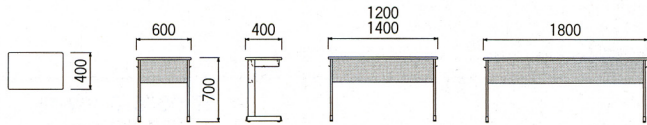

KD-5106-IV

KD-5118-IV

KD-5112-IV

共通仕様

- 天板芯材/パーティクルボード
- 天板/メラミン化粧板貼り(アイボリー)
- 縁/ソフトエッジ(ダークブラウン)
- 脚部/75×20・50×26スチール角パイプ
- メラミン焼付塗装(ダークグレー)アジャスター付

タイプ	寸法(W×D×Hmm)	商品コード	品番	価格
1人用	600×400×700	94-8003-0	KD-5106-IV	¥30,555 (¥29,100)
	1200×400×700	94-8004-0	KD-5112-IV	¥43,575 (¥41,500)
2人用	1400×400×700	94-8005-0	KD-5114-IV	¥51,870 (¥49,400)
	1800×400×700	94-8006-0	KD-5118-IV	¥54,705 (¥52,100)

サイズバリエーション

KDN-5165-45-IV

KDN-5165-45-IV (裏面)

KDN-5112-45-IV

KDN-5118-45-IV

KDN-5112-45-MO (裏面)

タイプ	寸法(W×D×Hmm)	商品コード	品番	価格
1人用	650×450×700	94-8010-□	KDN-5165-45-□	¥34,965 (¥33,300)
	700×450×700	94-8011-□	KDN-5170-45-□	¥35,910 (¥34,200)
	1200×450×700	94-8012-□	KDN-5112-45-□	¥50,295 (¥47,900)
2人用	1400×450×700	94-8013-□	KDN-5114-45-□	¥58,800 (¥56,000)
	1500×450×700	94-8014-□	KDN-5115-45-□	¥58,800 (¥56,000)
	1500×500×700	94-8015-□	KDN-5115-50-□	¥61,425 (¥58,500)
3人用	1800×450×700	94-8016-□	KDN-5118-45-□	¥62,370 (¥59,400)
	1800×500×700	94-8017-□	KDN-5118-50-□	¥68,040 (¥64,800)

共通仕様

- 天板芯材/パーティクルボード
- 天板/メラミン化粧板貼り
- 縁/ソフトエッジ(ダークグレー、ダークブラウン)
- 本体/75×20・50×26スチール角パイプ、メラミン焼付塗装(ミディアムグレー)、アジャスター付
- 天板/-IV(アイボリー)-1、-MO(木目柄)-2

サイズバリエーション

講義用イス

**94-8007-0**  
**KC-75-S-I**  
**¥23,205 (¥22,100)**  
 W380×D470×H760  
 SH420mm  
 ●再生樹脂10%以上  
 座部/P.E.ブロー成型品  
 脚部/スチール丸パイプ  
 メラミン焼付塗装