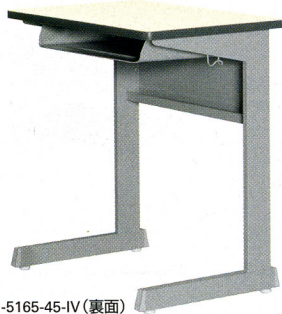

KD-5106-IV

KD-5118-IV

KD-5112-IV

共通仕様

- 天板芯材/パーティクルボード
- 天板/メラミン化粧板貼り(アイボリー)
- 縁/ソフトエッジ(ダークブラウン)
- 脚部/75×20・50×26スチール角パイプ
- メラミン焼付塗装(ダークグレー)アジャスター付

タイプ	寸法(W×D×Hmm)	商品コード	品番	価格
1人用	600×400×700	94-8003-0	KD-5106-IV	¥30,555 (¥29,100)
	1200×400×700	94-8004-0	KD-5112-IV	¥43,575 (¥41,500)
2人用	1400×400×700	94-8005-0	KD-5114-IV	¥51,870 (¥49,400)
	1800×400×700	94-8006-0	KD-5118-IV	¥54,705 (¥52,100)

サイズバリエーション

KDN-5165-45-IV

KDN-5165-45-IV (裏面)

KDN-5112-45-IV

KDN-5118-45-IV

KDN-5112-45-MO (裏面)

タイプ	寸法(W×D×Hmm)	商品コード	品番	価格
1人用	650×450×700	94-8010-□	KDN-5165-45-□	¥34,965 (¥33,300)
	700×450×700	94-8011-□	KDN-5170-45-□	¥35,910 (¥34,200)
	1200×450×700	94-8012-□	KDN-5112-45-□	¥50,295 (¥47,900)
2人用	1400×450×700	94-8013-□	KDN-5114-45-□	¥58,800 (¥56,000)
	1500×450×700	94-8014-□	KDN-5115-45-□	¥58,800 (¥56,000)
	1500×500×700	94-8015-□	KDN-5115-50-□	¥61,425 (¥58,500)
3人用	1800×450×700	94-8016-□	KDN-5118-45-□	¥62,370 (¥59,400)
	1800×500×700	94-8017-□	KDN-5118-50-□	¥68,040 (¥64,800)

共通仕様

- 天板芯材/パーティクルボード
- 天板/メラミン化粧板貼り
- 縁/ソフトエッジ(ダークグレー、ダークブラウン)
- 本体/75×20・50×26スチール角パイプ、メラミン焼付塗装(ミディアムグレー)、アジャスター付
- 天板/-IV(アイボリー)-1、-MO(木目柄)-2

サイズバリエーション

講義用イス

**94-8007-0**  
**KC-75-S-I**  
**¥23,205 (¥22,100)**  
 W380×D470×H760  
 SH420mm  
 ●再生樹脂10%以上  
 座部/P.E.ブロー成型品  
 脚部/スチール丸パイプ  
 メラミン焼付塗装