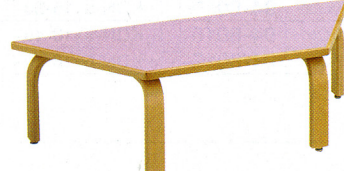

デスク
27-0054-0 7020-W
¥23,520(¥22,400)

W700×D500×H760・700mm
●天板芯材/MDF、積層合板
天板/メラミン化粧板(アイボリー)
脚部/φ22.2パイプ、メラミン焼付塗装
甲板傾斜角度/10°、20°、30°

ツール
27-0055-0 S-110-N
¥13,440(¥12,800)

W300×D300×H460・420mm
座・前板/ナラ材、クリア樹脂塗装
脚部/ナラ材、クリア樹脂塗装

27-0056-□ MT-18A-□
¥133,350(¥127,000)

MT-18A-L -1:W1800×D900×H670mm
MT-18A-H -2:W1800×D900×H760mm
●天板芯材/積層合板
天板/積層合板、クリア樹脂塗装
脚部/45×45角パイプ、エポキシ/ポリエステル粉体塗装

27-0057-□ S-8-□
¥8,190(¥7,800)

S-8-L -1:W300×D300×H420mm
S-8-M -2:W300×D300×H460mm
S-8-H -3:W300×D300×H500mm
●座・前板芯材/積層合板
座・前板/ブナ合板、クリア樹脂塗装
脚部/φ22.2パイプ、メラミン焼付塗装

配膳台<ダイイチ>

27-0035-0 KW-12
¥57,960(¥55,200)

W2600(900)×D450×H600mm
●天板芯材/MDF、積層合板
天板/抗菌メラミン化粧板(アイボリー)
脚部/丸パイプφ22.2
メラミン焼付塗装
キャスター

27-0036-0 KW-28
¥86,835(¥82,700)

W2443(900)×D600×H600mm
●天板芯材/MDF、積層合板
天板/抗菌メラミン化粧板(アイボリー)
脚部/31×31角パイプ
メラミン焼付塗装
棚板付
キャスター
(ストッパー付4ヶ)

幼児用家具 <ダイイチ>

■ チェア

27-0000-0 WC-5410
¥15,540(¥14,800)

W310×D260×SH240・260・280mm
●背・座・脚部/ブナ合板
エコウレタン塗装

スタッキング

●スタッキング例

27-0000-0 WC-5430
¥17,850(¥17,000)

W320×D235×SH240・260・280mm
●背・座・脚部/ブナ合板
エコウレタン塗装

27-0000-0 WC-5440
¥19,425(¥18,500)

W294×D311×SH240・260・280mm
●背・座・脚部/ブナ合板
エコウレタン塗装

オプション

イスの背板にマークを印刷することが出来ます。色や絵柄など、詳しくは担当者にご相談ください。

■ テーブル

27-0000-□ TSW-461□
¥66,150(¥63,000)

W1200×D600×H320mm

27-0000-□ TSW-462□
¥69,300(¥66,000)

W1200×D600×H490mm

●天板芯材/MDF
天板/メラミン化粧板:
C(クリーム)-1、B(ライトブルー)-2、
P(ピンク)-3、M(木目)-4

脚部/ブナ合板、エコウレタン塗装

スタッキング

27-0000-□ TSW-471□
¥68,250(¥65,000)

W1200×D600×H320mm

27-0000-□ TSW-472□
¥71,410(¥68,000)

W1200×D600×H490mm

●天板芯材/MDF
天板/メラミン化粧板:
C(クリーム)-1、B(ライトブルー)-2、
P(ピンク)-3、M(木目)-4

脚部/ブナ合板、エコウレタン塗装

スタッキング

27-0000-□ TSW-481□
¥68,250(¥65,000)

W1200×D520×H320mm