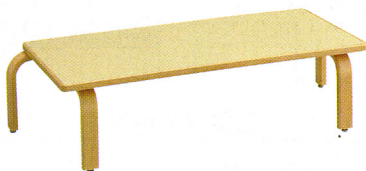

幼児用家具 <ダイイチ>

■ チェア

27-0000-0 WC-5410
¥15,540(¥14,800)

W310×D260×SH240・260・280mm
●背・座・脚部/ブナ合板
エコウレタン塗装

スタッキング

●スタッキング例

27-0000-0 WC-5430
¥17,850(¥17,000)

W320×D235×SH240・260・280mm
●背・座・脚部/ブナ合板
エコウレタン塗装

27-0000-0 WC-5440
¥19,425(¥18,500)

W294×D311×SH240・260・280mm
●背・座・脚部/ブナ合板
エコウレタン塗装

オプション

イスの背板にマークを印刷することが出来ます。色や絵柄など、詳しくは担当者にご相談ください。

■ テーブル

27-0000-□ TSW-461□
¥66,150(¥63,000)

W1200×D600×H320mm

27-0000-□ TSW-462□
¥69,300(¥66,000)