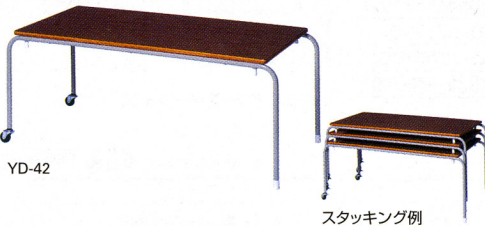

幼児用テーブル・チェア

94-8024-0 YD-42
¥30,135(¥28,700)

W1200×D600×H500mm

仕様
●天板芯材/MDF、積層合板
天板/メラミン化粧板(チーク木目)
木口丸面加工
脚部/φ22.2スチールパイプ
メラミン焼付塗装
φ40キャスター2ヶ付

スタッキング例