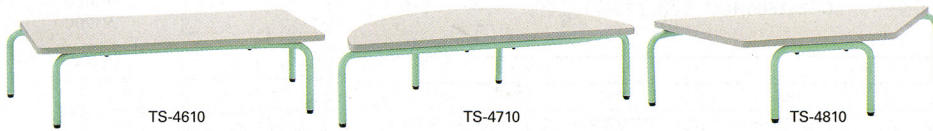

■ローテーブル(H320mm)