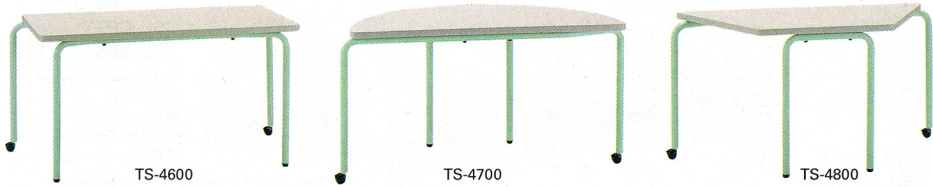

低学年用スタッキングテーブル・チェア(多目的スペース)<ダイイチ>

■ハイテーブル(H640mm)