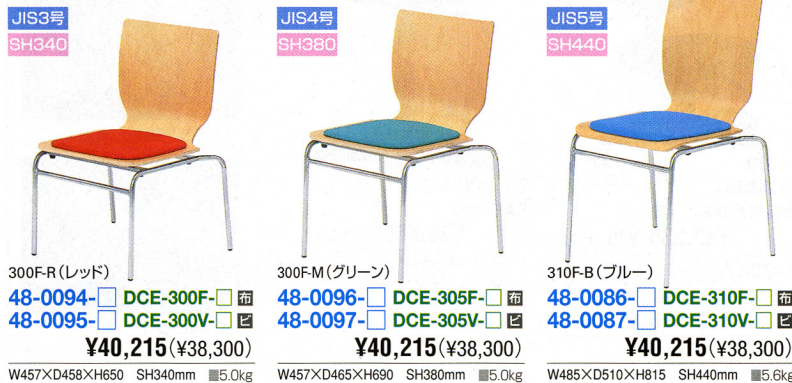

スタッキングチェア

3種類の座面高から体格に合わせて選べます。