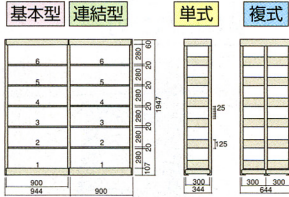

書架

■ 単柱書架(B5サイズ)

● 単式 (基本型)

H: 2248mm
BAAK-77S

● 複式 (基本型+連結型)

H: 2248mm
BAAK-77D+BAAR-77D

共通仕様

- 金属100%
- 支柱 / 50mmスチール角パイプ
- 本体 / スチール、メラミン焼付塗装、アジャスター付
- カード差し、転倒防止金具付
- カラー / サングレー
- 集中荷重になりますと、耐荷重能力は半減します。

品番の見方

BAAK-66S

■ 複柱書架

● 単式 (基本型)

H: 2247mm
WAAK-77S

● 複式 (基本型+連結型)

H: 2247mm
WAAK-77D+WAAAR-77D

■ B5タイプH1947棚/6段

※有効開口寸法は、856mmです。

■ A4タテタイプH1947棚/5段

※有効開口寸法は、856mmです。

■ A4ヨコタイプH1947棚/6段

※有効開口寸法は、856mmです。

■ B4タイプH1947棚/5段

※有効開口寸法は、856mmです。

共通仕様

- 金属100%
- 支柱 / 40mmC型鋼
- 本体 / スチール、メラミン焼付塗装
- 転倒防止金具付
- カラー / サングレー
- 集中荷重になりますと、耐荷重能力は半減します。

■ H1948棚/6段(H2248は棚/7段、H2498は棚/8段となります。)

● B5サイズ(棚板有効奥行214mm) 最大積載質量(等分布載荷) 40kg/段

Hmm	タイプ	型式	W×Dmm	段数	商品コード	品番	価格
1948 (6)	単式	基本	950×300	6	57-0137-0	BAAK-66S	¥54,190 (¥51,610)
		連結	900×300	6	57-0138-0	BAAR-66S	¥38,356 (¥36,530)
	複式	基本	950×480	6	57-0139-0	BAAK-66D	¥79,957 (¥76,150)
		連結	900×480	6	57-0140-0	BAAR-66D	¥64,113 (¥61,060)
2248 (7)	単式	基本	950×300	7	57-0141-0	BAAK-77S	¥60,459 (¥57,580)
		連結	900×300	7	57-0142-0	BAAR-77S	¥43,144 (¥41,090)
	複式	基本	950×480	7	57-0143-0	BAAK-77D	¥90,132 (¥85,840)
		連結	900×480	7	57-0144-0	BAAR-77D	¥72,817 (¥69,350)