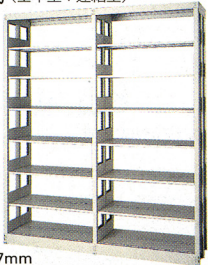

書架

■ 単柱書架(B5サイズ)

● 単式 (基本型)

H: 2248mm
BAAK-77S

● 複式 (基本型+連結型)

H: 2248mm
BAAK-77D+BAAR-77D

共通仕様

- 金属100%
- 支柱 / 50mmスチール角パイプ
- 本体 / スチール、メラミン焼付塗装、アジャスター付
- カード差し、転倒防止金具付
- カラー / サングレー
- 集中荷重になりますと、耐荷重能力は半減します。

品番の見方

BAAK-66S

■ 複柱書架

● 単式 (基本型)

H: 2247mm
WAAK-77S

● 複式 (基本型+連結型)

H: 2247mm
WAAK-77D+WAAAR-77D

■ B5タイプH1947棚/6段

※有効開口寸法は、856mmです。

■ A4タテタイプH1947棚/5段

※有効開口寸法は、856mmです。

■ A4ヨコタイプH1947棚/6段

※有効開口寸法は、856mmです。

■ B4タイプH1947棚/5段

※有効開口寸法は、856mmです。

共通仕様

- 金属100%
- 支柱 / 40mmC型鋼
- 本体 / スチール、メラミン焼付塗装
- 転倒防止金具付
- カラー / サングレー
- 集中荷重になりますと、耐荷重能力は半減します。

■ H1948棚/6段(H2248は棚/7段、H2498は棚/8段となります。)

● B5サイズ(棚板有効奥行214mm) 最大積載質量(等分布載荷) 40kg/段

Hmm	タイプ	型式	W×Dmm	段数	商品コード	品番	価格
1948 (6)	単式	基本	950×300	6	57-0137-0	BAAK-66S	¥54,190 (¥51,610)
		連結	900×300	6	57-0138-0	BAAR-66S	¥38,356 (¥36,530)
	複式	基本	950×480	6	57-0139-0	BAAK-66D	¥79,957 (¥76,150)
		連結	900×480	6	57-0140-0	BAAR-66D	¥64,113 (¥61,060)
2248 (7)	単式	基本	950×300	7	57-0141-0	BAAK-77S	¥60,459 (¥57,580)
		連結	900×300	7	57-0142-0	BAAR-77S	¥43,144 (¥41,090)
	複式	基本	950×480	7	57-0143-0	BAAK-77D	¥90,132 (¥85,840)
		連結	900×480	7	57-0144-0	BAAR-77D	¥72,817 (¥69,350)