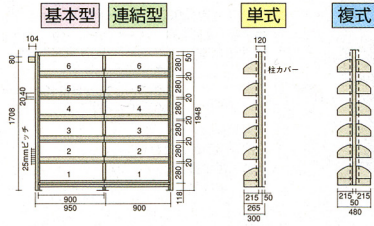

品番の見方

BAAK-66S

■ 複柱書架

● 単式 (基本型)

H: 2247mm
WAAK-77S

● 複式 (基本型+連結型)

H: 2247mm
WAAK-77D+WAAAR-77D

■ B5タイプH1947棚/6段

※有効開口寸法は、856mmです。

■ A4タテタイプH1947棚/5段

※有効開口寸法は、856mmです。

■ A4ヨコタイプH1947棚/6段

※有効開口寸法は、856mmです。

■ B4タイプH1947棚/5段

※有効開口寸法は、856mmです。

共通仕様

- 金属100%
- 支柱 / 40mmC型鋼
- 本体 / スチール、メラミン焼付塗装
- 転倒防止金具付
- カラー / サングレー
- 集中荷重になりますと、耐荷重能力は半減します。

■ H1948棚/6段(H2248は棚/7段、H2498は棚/8段となります。)

● B5サイズ(棚板有効奥行214mm) 最大積載質量(等分布載荷) 40kg/段

Hmm	タイプ	型式	W×Dmm	段数	商品コード	品番	価格
1948 (6)	単式	基本	950×300	6	57-0137-0	BAAK-66S	¥54,190 (¥51,610)
		連結	900×300	6	57-0138-0	BAAR-66S	¥38,356 (¥36,530)
	複式	基本	950×480	6	57-0139-0	BAAK-66D	¥79,957 (¥76,150)
		連結	900×480	6	57-0140-0	BAAR-66D	¥64,113 (¥61,060)
2248 (7)	単式	基本	950×300	7	57-0141-0	BAAK-77S	¥60,459 (¥57,580)
		連結	900×300	7	57-0142-0	BAAR-77S	¥43,144 (¥41,090)
	複式	基本	950×480	7	57-0143-0	BAAK-77D	¥90,132 (¥85,840)
		連結	900×480	7	57-0144-0	BAAR-77D	¥72,817 (¥69,350)

オプション

巾木(スチール製)
57-0145-0 BW-1
¥913 (¥870)

● B5サイズ(棚板有効奥行220mm) 最大積載質量(等分布載荷) 40kg/段

Hmm	タイプ	型式	W×Dmm	段数	商品コード	品番	価格
1947 (6)	単式	基本	944×264	6	57-0146-0	WAAK-66S	¥34,975 (¥33,310)
		連結	900×264	6	57-0147-0	WAAR-66S	¥28,801 (¥27,430)
	複式	基本	944×484	6	57-0148-0	WAAK-66D	¥58,968 (¥56,160)
		連結	900×484	6	57-0149-0	WAAR-66D	¥49,476 (¥47,120)
2247 (7)	単式	基本	944×264	7	57-0150-0	WAAK-77S	¥38,829 (¥36,980)
		連結	900×264	7	57-0151-0	WAAR-77S	¥31,983 (¥30,460)
	複式	基本	944×484	7	57-0152-0	WAAK-77D	¥66,003 (¥62,860)
		連結	900×484	7	57-0153-0	WAAR-77D	¥55,524 (¥52,880)
2497 (8)	単式	基本	944×264	8	57-0162-0	WAAK-88S	¥42,987 (¥40,940)
		連結	900×264	8	57-0163-0	WAAR-88S	¥35,322 (¥33,640)
	複式	基本	944×484	8	57-0164-0	WAAK-88D	¥73,489 (¥69,990)
		連結	900×484	8	57-0165-0	WAAR-88D	¥61,782 (¥58,840)