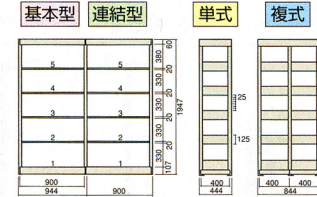

品番の見方

BAAK-66S

■ 複柱書架

● 単式 (基本型)

H: 2247mm
WAAK-77S

● 複式 (基本型+連結型)

H: 2247mm
WAAK-77D+WAAAR-77D

■ B5タイプH1947棚/6段

※有効開口寸法は、856mmです。

■ A4タテタイプH1947棚/5段

※有効開口寸法は、856mmです。

■ A4ヨコタイプH1947棚/6段

※有効開口寸法は、856mmです。

■ B4タイプH1947棚/5段

※有効開口寸法は、856mmです。

共通仕様

- 金属100%
- 支柱 / 40mmC型鋼
- 本体 / スチール、メラミン焼付塗装
- 転倒防止金具付
- カラー / サングレー
- 集中荷重になりますと、耐荷重能力は半減します。

■ H1948棚/6段(H2248は棚/7段、H2498は棚/8段となります。)

● B5サイズ(棚板有効奥行214mm) 最大積載質量(等分布載荷) 40kg/段

Hmm	タイプ	型式	W×Dmm	段数	商品コード	品番	価格
1948 (6)	単式	基本	950×300	6	57-0137-0	BAAK-66S	¥54,190 (¥51,610)
		連結	900×300	6	57-0138-0	BAAR-66S	¥38,356 (¥36,530)
	複式	基本	950×480	6	57-0139-0	BAAK-66D	¥79,957 (¥76,150)
		連結	900×480	6	57-0140-0	BAAR-66D	¥64,113 (¥61,060)
2248 (7)	単式	基本	950×300	7	57-0141-0	BAAK-77S	¥60,459 (¥57,580)
		連結	900×300	7	57-0142-0	BAAR-77S	¥43,144 (¥41,090)
	複式	基本	950×480	7	57-0143-0	BAAK-77D	¥90,132 (¥85,840)
		連結	900×480	7	57-0144-0	BAAR-77D	¥72,817 (¥69,350)