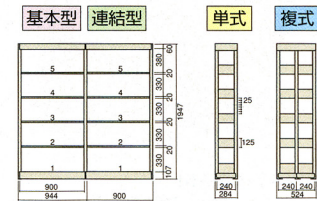

書架

■ 単柱書架(B5サイズ)

● 単式 (基本型)

H: 2248mm
BAAK-77S

● 複式 (基本型+連結型)

H: 2248mm
BAAK-77D+BAAR-77D

共通仕様

- 金属100%
- 支柱 / 50mmスチール角パイプ
- 本体 / スチール、メラミン焼付塗装、アジャスター付
- カード差し、転倒防止金具付
- カラー / サングレー
- 集中荷重になりますと、耐荷重能力は半減します。

品番の見方

BAAK-66S

■ 複柱書架

● 単式 (基本型)

H: 2247mm
WAAK-77S

● 複式 (基本型+連結型)

H: 2247mm
WAAK-77D+WAAAR-77D

■ B5タイプH1947棚/6段

※有効開口寸法は、856mmです。

■ A4タテタイプH1947棚/5段

※有効開口寸法は、856mmです。

■ A4ヨコタイプH1947棚/6段

※有効開口寸法は、856mmです。

■ B4タイプH1947棚/5段

※有効開口寸法は、856mmです。

共通仕様

- 金属100%
- 支柱 / 40mmC型鋼
- 本体 / スチール、メラミン焼付塗装
- 転倒防止金具付
- カラー / サングレー
- 集中荷重になりますと、耐荷重能力は半減します。

■ H1948棚/6段(H2248は棚/7段、H2498は棚/8段となります。)

● B5サイズ(棚板有効奥行214mm) 最大積載質量(等分布載荷) 40kg/段

Hmm	タイプ	型式	W×Dmm	段数	商品コード	品番	価格
1948 (6)	単式	基本	950×300	6	57-0137-0	BAAK-66S	¥54,190 (¥51,610)
		連結	900×300	6	57-0138-0	BAAR-66S	¥38,356 (¥36,530)
	複式	基本	950×480	6	57-0139-0	BAAK-66D	¥79,957 (¥76,150)
		連結	900×480	6	57-0140-0	BAAR-66D	¥64,113 (¥61,060)
2248 (7)	単式	基本	950×300	7	57-0141-0	BAAK-77S	¥60,459 (¥57,580)
		連結	900×300	7	57-0142-0	BAAR-77S	¥43,144 (¥41,090)
	複式	基本	950×480	7	57-0143-0	BAAK-77D	¥90,132 (¥85,840)
		連結	900×480	7	57-0144-0	BAAR-77D	¥72,817 (¥69,350)