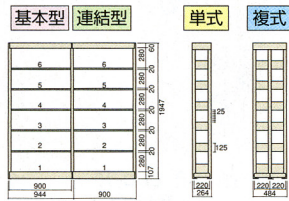

書架

■ 単柱書架(B5サイズ)

● 単式 (基本型)

H: 2248mm
BAAK-77S

● 複式 (基本型+連結型)

H: 2248mm
BAAK-77D+BAAR-77D

共通仕様

- 金属100%
- 支柱 / 50mmスチール角パイプ
- 本体 / スチール、メラミン焼付塗装、アジャスター付
- カード差し、転倒防止金具付
- カラー / サングレー
- 集中荷重になりますと、耐荷重能力は半減します。

品番の見方

BAAK-66S

■ 複柱書架

● 単式 (基本型)

H: 2247mm
WAAK-77S

● 複式 (基本型+連結型)

H: 2247mm
WAAK-77D+WAAAR-77D

■ B5タイプH1947棚/6段

※有効開口寸法は、856mmです。

■ A4タテタイプH1947棚/5段

※有効開口寸法は、856mmです。

■ A4ヨコタイプH1947棚/6段

※有効開口寸法は、856mmです。

■ B4タイプH1947棚/5段

※有効開口寸法は、856mmです。

共通仕様

- 金属100%
- 支柱 / 40mmC型鋼
- 本体 / スチール、メラミン焼付塗装
- 転倒防止金具付
- カラー / サングレー
- 集中荷重になりますと、耐荷重能力は半減します。

■ H1948棚/6段(H2248は棚/7段、H2498は棚/8段となります。)

● B5サイズ(棚板有効奥行214mm) 最大積載質量(等分布載荷) 40kg/段

Hmm	タイプ	型式	W×Dmm	段数	商品コード	品番	価格
1948 (6)	単式	基本	950×300	6	57-0137-0	BAAK-66S	¥54,190 (¥51,610)
		連結	900×300	6	57-0138-0	BAAR-66S	¥38,356 (¥36,530)
	複式	基本	950×480	6	57-0139-0	BAAK-66D	¥79,957 (¥76,150)
		連結	900×480	6	57-0140-0	BAAR-66D	¥64,113 (¥61,060)
2248 (7)	単式	基本	950×300	7	57-0141-0	BAAK-77S	¥60,459 (¥57,580)
		連結	900×300	7	57-0142-0	BAAR-77S	¥43,144 (¥41,090)
	複式	基本	950×480	7	57-0143-0	BAAK-77D	¥90,132 (¥85,840)
		連結	900×480	7	57-0144-0	BAAR-77D	¥72,817 (¥69,350)