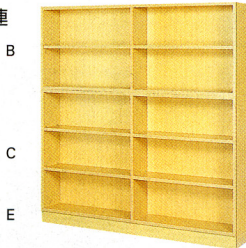

■ レファレンスデスク

● 片面型

RD-K1

● 対面型

RD-R6 (6人用)

※オプションで蛍光灯やプリンター台も設置できます。詳しくは担当者にお問い合わせください。

■ レファレンスデスク(デスク天板H700mm)

タイプ	寸法W×D×Hmm	商品コード	品番	価格
片面型	1人用	900× 800×1200	34-0036-0 RD-K 1	¥132,300 (¥126,000)
	2人用	1775× 800×1200	34-0037-0 RD-K 2	¥233,100 (¥222,000)
	3人用	2650× 800×1200	34-0038-0 RD-K 3	¥333,900 (¥318,000)
	4人用	3525× 800×1200	34-0039-0 RD-K 4	¥434,700 (¥414,000)
	5人用	4400× 800×1200	34-0040-0 RD-K 5	¥535,500 (¥510,000)
対面型	2人用	900×1575×1200	34-0041-0 RD-R 2	¥231,630 (¥220,600)
	4人用	1775×1575×1200	34-0042-0 RD-R 4	¥400,155 (¥381,100)
	6人用	2650×1575×1200	34-0043-0 RD-R 6	¥568,470 (¥541,400)
	8人用	3525×1575×1200	34-0044-0 RD-R 8	¥737,100 (¥702,000)
	10人用	4400×1575×1200	34-0045-0 RD-R10	¥905,730 (¥862,600)

共通仕様

●芯材/MDF パネル/木製、ポリエステル化粧合板(オーク柄)、アジャスター付 天板/木製メラミン化粧合板(ライトグレー)

■ 直立型木製書架

● 直立単式2連

S-BCE

● 直立複式2連

W-BCE

タイプ	Hmm	段数	1連(W900)		2連(W1800)	
単式(片面) Dmm270	2210	6	34-0046-0 K-CCE	¥152,985 (¥145,700)	34-0056-0 S-CCE	¥234,045 (¥222,900)
	1865	5	34-0047-0 K-BCE	¥127,470 (¥121,400)	34-0057-0 S-BCE	¥210,105 (¥200,100)
	1545	4	34-0048-0 K-BBED	¥112,245 (¥106,900)	34-0058-0 S-BBED	¥199,605 (¥190,100)
	1175	3	34-0049-0 K-CEB	¥ 91,770 (¥ 87,400)	34-0059-0 S-CEB	¥137,235 (¥130,700)
	830	2	34-0050-0 K-BED	¥ 65,940 (¥ 62,800)	34-0060-0 S-BED	¥112,245 (¥106,900)
複式(両面) Dmm440	2210	6	34-0051-0 R-CCE	¥209,370 (¥199,400)	34-0061-0 W-CCE	¥347,130 (¥330,600)
	1865	5	34-0052-0 R-BCE	¥178,185 (¥169,700)	34-0062-0 W-BCE	¥299,670 (¥285,400)
	1545	4	34-0053-0 R-BBED	¥158,445 (¥150,900)	34-0063-0 W-BBED	¥268,800 (¥256,000)
	1175	3	34-0054-0 R-CEB	¥121,800 (¥116,000)	34-0064-0 W-CEB	¥198,345 (¥188,900)
	830	2	34-0055-0 R-BED	¥ 90,615 (¥ 86,300)	34-0065-0 W-BED	¥150,885 (¥143,700)