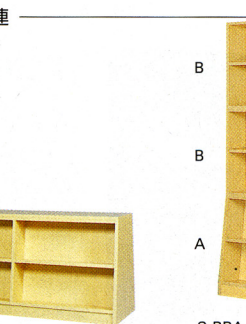

共通仕様

●芯材/MDF パネル/木製、ポリエステル化粧合板(オーク柄)、アジャスター付 天板/木製メラミン化粧合板(ライトグレー)

■ 直立型木製書架

● 直立単式2連

S-BCE

● 直立複式2連

W-BCE

タイプ	Hmm	段数	1連(W900)		2連(W1800)	
単式(片面) Dmm270	2210	6	34-0046-0 K-CCE	¥152,985 (¥145,700)	34-0056-0 S-CCE	¥234,045 (¥222,900)
	1865	5	34-0047-0 K-BCE	¥127,470 (¥121,400)	34-0057-0 S-BCE	¥210,105 (¥200,100)
	1545	4	34-0048-0 K-BBED	¥112,245 (¥106,900)	34-0058-0 S-BBED	¥199,605 (¥190,100)
	1175	3	34-0049-0 K-CEB	¥ 91,770 (¥ 87,400)	34-0059-0 S-CEB	¥137,235 (¥130,700)
	830	2	34-0050-0 K-BED	¥ 65,940 (¥ 62,800)	34-0060-0 S-BED	¥112,245 (¥106,900)
複式(両面) Dmm440	2210	6	34-0051-0 R-CCE	¥209,370 (¥199,400)	34-0061-0 W-CCE	¥347,130 (¥330,600)
	1865	5	34-0052-0 R-BCE	¥178,185 (¥169,700)	34-0062-0 W-BCE	¥299,670 (¥285,400)
	1545	4	34-0053-0 R-BBED	¥158,445 (¥150,900)	34-0063-0 W-BBED	¥268,800 (¥256,000)
	1175	3	34-0054-0 R-CEB	¥121,800 (¥116,000)	34-0064-0 W-CEB	¥198,345 (¥188,900)
	830	2	34-0055-0 R-BED	¥ 90,615 (¥ 86,300)	34-0065-0 W-BED	¥150,885 (¥143,700)

共通仕様

●芯材/MDF パネル/木製、ポリエステル化粧合板(オーク柄) 棚板3段可動式(30mmピッチ)

■ 傾斜型木製書架

● 傾斜単式2連

S-AD

● 傾斜複式2連

W-CA

タイプ	Hmm	段数	1連(W900)		2連(W1800)	
単式(片面) Dmm270 /370	2235	6	34-0066-0 K-BBA	¥170,730 (¥162,600)	34-0074-0 S-BBA	¥292,320 (¥278,400)
	1865	5	34-0067-0 K-CA	¥150,255 (¥143,100)	34-0075-0 S-CA	¥229,950 (¥219,000)
	1545	4	34-0068-0 K-BAD	¥135,030 (¥128,600)	34-0076-0 S-BAD	¥219,555 (¥209,100)
	830	2	34-0069-0 K-AD	¥ 89,145 (¥ 84,900)	34-0077-0 S-AD	¥133,245 (¥126,900)
複式(両面) Dmm440 /600	2235	6	34-0070-0 R-BBA	¥245,070 (¥233,400)	34-0078-0 W-BBA	¥403,515 (¥384,300)
	1865	5	34-0071-0 R-CA	¥208,530 (¥198,600)	34-0079-0 W-CA	¥332,955 (¥317,100)
	1545	4	34-0072-0 R-BAD	¥188,685 (¥179,700)	34-0080-0 W-BAD	¥302,085 (¥287,700)
	830	2	34-0073-0 R-AD	¥120,855 (¥115,100)	34-0081-0 W-AD	¥184,170 (¥175,400)

■組合せユニット (A/傾斜2段 B/直立2段 C/直立3段 D/天板 E/架台)

■ 文庫本用書架

K-HED

片面1連 **34-0082-0 K-HED ¥ 94,185** (¥ 89,700)

W900×D270×H1175mm

片面2連 **34-0083-0 S-HED ¥158,655** (¥151,100)

W1800×D270×H1175mm

■ 大型本用書架