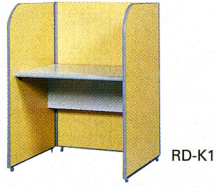

■ レファレンスデスク

● 片面型

RD-K1

● 対面型

RD-R6 (6人用)

※オプションで蛍光灯やプリンター台も設置できます。詳しくは担当者にお問い合わせください。

■ レファレンスデスク(デスク天板H700mm)

タイプ	寸法W×D×Hmm	商品コード	品番	価格
片面型	1人用	900× 800×1200	34-0036-0 RD-K 1	¥132,300 (¥126,000)
	2人用	1775× 800×1200	34-0037-0 RD-K 2	¥233,100 (¥222,000)
	3人用	2650× 800×1200	34-0038-0 RD-K 3	¥333,900 (¥318,000)
	4人用	3525× 800×1200	34-0039-0 RD-K 4	¥434,700 (¥414,000)
	5人用	4400× 800×1200	34-0040-0 RD-K 5	¥535,500 (¥510,000)
対面型	2人用	900×1575×1200	34-0041-0 RD-R 2	¥231,630 (¥220,600)
	4人用	1775×1575×1200	34-0042-0 RD-R 4	¥400,155 (¥381,100)
	6人用	2650×1575×1200	34-0043-0 RD-R 6	¥568,470 (¥541,400)
	8人用	3525×1575×1200	34-0044-0 RD-R 8	¥737,100 (¥702,000)
	10人用	4400×1575×1200	34-0045-0 RD-R10	¥905,730 (¥862,600)

共通仕様

●芯材/MDF パネル/木製、ポリエステル化粧合板(オーク柄)、アジャスター付 天板/木製メラミン化粧合板(ライトグレー)

■ 直立型木製書架

● 直立単式2連

S-BCE

● 直立複式2連

W-BCE

タイプ	Hmm	段数	1連(W900)		2連(W1800)	
単式(片面) Dmm270	2210	6	34-0046-0 K-CCE	¥152,985 (¥145,700)	34-0056-0 S-CCE	¥234,045 (¥222,900)
	1865	5	34-0047-0 K-BCE	¥127,470 (¥121,400)	34-0057-0 S-BCE	¥210,105 (¥200,100)
	1545	4	34-0048-0 K-BBED	¥112,245 (¥106,900)	34-0058-0 S-BBED	¥199,605 (¥190,100)
	1175	3	34-0049-0 K-CEB	¥ 91,770 (¥ 87,400)	34-0059-0 S-CEB	¥137,235 (¥130,700)
	830	2	34-0050-0 K-BED	¥ 65,940 (¥ 62,800)	34-0060-0 S-BED	¥112,245 (¥106,900)
複式(両面) Dmm440	2210	6	34-0051-0 R-CCE	¥209,370 (¥199,400)	34-0061-0 W-CCE	¥347,130 (¥330,600)
	1865	5	34-0052-0 R-BCE	¥178,185 (¥169,700)	34-0062-0 W-BCE	¥299,670 (¥285,400)
	1545	4	34-0053-0 R-BBED	¥158,445 (¥150,900)	34-0063-0 W-BBED	¥268,800 (¥256,000)
	1175	3	34-0054-0 R-CEB	¥121,800 (¥116,000)	34-0064-0 W-CEB	¥198,345 (¥188,900)
	830	2	34-0055-0 R-BED	¥ 90,615 (¥ 86,300)	34-0065-0 W-BED	¥150,885 (¥143,700)