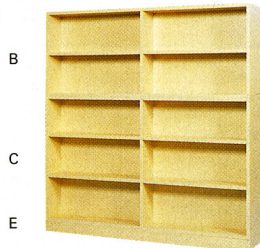

共通仕様

●芯材/MDF パネル/木製、ポリエステル化粧合板(オーク柄)、アジャスター付 天板/木製メラミン化粧合板(ライトグレー)

■ 直立型木製書架

● 直立単式2連

S-BCE

● 直立複式2連

W-BCE

タイプ	Hmm	段数	1連(W900)		2連(W1800)	
単式(片面) Dmm270	2210	6	34-0046-0 K-CCE	¥152,985 (¥145,700)	34-0056-0 S-CCE	¥234,045 (¥222,900)
	1865	5	34-0047-0 K-BCE	¥127,470 (¥121,400)	34-0057-0 S-BCE	¥210,105 (¥200,100)
	1545	4	34-0048-0 K-BBED	¥112,245 (¥106,900)	34-0058-0 S-BBED	¥199,605 (¥190,100)
	1175	3	34-0049-0 K-CEB	¥ 91,770 (¥ 87,400)	34-0059-0 S-CEB	¥137,235 (¥130,700)
	830	2	34-0050-0 K-BED	¥ 65,940 (¥ 62,800)	34-0060-0 S-BED	¥112,245 (¥106,900)
複式(両面) Dmm440	2210	6	34-0051-0 R-CCE	¥209,370 (¥199,400)	34-0061-0 W-CCE	¥347,130 (¥330,600)
	1865	5	34-0052-0 R-BCE	¥178,185 (¥169,700)	34-0062-0 W-BCE	¥299,670 (¥285,400)
	1545	4	34-0053-0 R-BBED	¥158,445 (¥150,900)	34-0063-0 W-BBED	¥268,800 (¥256,000)
	1175	3	34-0054-0 R-CEB	¥121,800 (¥116,000)	34-0064-0 W-CEB	¥198,345 (¥188,900)
	830	2	34-0055-0 R-BED	¥ 90,615 (¥ 86,300)	34-0065-0 W-BED	¥150,885 (¥143,700)

共通仕様

●芯材/MDF パネル/木製、ポリエステル化粧合板(オーク柄) 棚板3段可動式(30mmピッチ)

■ 傾斜型木製書架

● 傾斜単式2連

S-AD

● 傾斜複式2連

W-CA

タイプ	Hmm	段数	1連(W900)		2連(W1800)	
単式(片面) Dmm270 /370	2235	6	34-0066-0 K-BBA	¥170,730 (¥162,600)	34-0074-0 S-BBA	¥292,320 (¥278,400)
	1865	5	34-0067-0 K-CA	¥150,255 (¥143,100)	34-0075-0 S-CA	¥229,950 (¥219,000)
	1545	4	34-0068-0 K-BAD	¥135,030 (¥128,600)	34-0076-0 S-BAD	¥219,555 (¥209,100)
	830	2	34-0069-0 K-AD	¥ 89,145 (¥ 84,900)	34-0077-0 S-AD	¥133,245 (¥126,900)
複式(両面) Dmm440 /600	2235	6	34-0070-0 R-BBA	¥245,070 (¥233,400)	34-0078-0 W-BBA	¥403,515 (¥384,300)
	1865	5	34-0071-0 R-CA	¥208,530 (¥198,600)	34-0079-0 W-CA	¥332,955 (¥317,100)
	1545	4	34-0072-0 R-BAD	¥188,685 (¥179,700)	34-0080-0 W-BAD	¥302,085 (¥287,700)
	830	2	34-0073-0 R-AD	¥120,855 (¥115,100)	34-0081-0 W-AD	¥184,170 (¥175,400)

■組合せユニット (A/傾斜2段 B/直立2段 C/直立3段 D/天板 E/架台)

■ 文庫本用書架

K-HED

片面1連 **34-0082-0 K-HED ¥ 94,185** (¥ 89,700)

W900×D270×H1175mm

片面2連 **34-0083-0 S-HED ¥158,655** (¥151,100)

W1800×D270×H1175mm

■ 大型本用書架