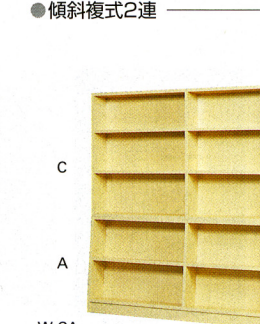

共通仕様

●芯材/MDF パネル/木製、ポリエステル化粧合板(オーク柄)、アジャスター付 天板/木製メラミン化粧合板(ライトグレー)

■ 直立型木製書架

● 直立単式2連

S-BCE

● 直立複式2連

W-BCE

タイプ	Hmm	段数	1連(W900)		2連(W1800)	
単式(片面) Dmm270	2210	6	34-0046-0 K-CCE	¥152,985 (¥145,700)	34-0056-0 S-CCE	¥234,045 (¥222,900)
	1865	5	34-0047-0 K-BCE	¥127,470 (¥121,400)	34-0057-0 S-BCE	¥210,105 (¥200,100)
	1545	4	34-0048-0 K-BBED	¥112,245 (¥106,900)	34-0058-0 S-BBED	¥199,605 (¥190,100)
	1175	3	34-0049-0 K-CEB	¥ 91,770 (¥ 87,400)	34-0059-0 S-CEB	¥137,235 (¥130,700)
	830	2	34-0050-0 K-BED	¥ 65,940 (¥ 62,800)	34-0060-0 S-BED	¥112,245 (¥106,900)
複式(両面) Dmm440	2210	6	34-0051-0 R-CCE	¥209,370 (¥199,400)	34-0061-0 W-CCE	¥347,130 (¥330,600)
	1865	5	34-0052-0 R-BCE	¥178,185 (¥169,700)	34-0062-0 W-BCE	¥299,670 (¥285,400)
	1545	4	34-0053-0 R-BBED	¥158,445 (¥150,900)	34-0063-0 W-BBED	¥268,800 (¥256,000)
	1175	3	34-0054-0 R-CEB	¥121,800 (¥116,000)	34-0064-0 W-CEB	¥198,345 (¥188,900)
	830	2	34-0055-0 R-BED	¥ 90,615 (¥ 86,300)	34-0065-0 W-BED	¥150,885 (¥143,700)

共通仕様

●芯材/MDF パネル/木製、ポリエステル化粧合板(オーク柄) 棚板3段可動式(30mmピッチ)

■ 傾斜型木製書架

● 傾斜単式2連

S-AD

● 傾斜複式2連

W-CA

タイプ	Hmm	段数	1連(W900)		2連(W1800)	
単式(片面) Dmm270 /370	2235	6	34-0066-0 K-BBA	¥170,730 (¥162,600)	34-0074-0 S-BBA	¥292,320 (¥278,400)
	1865	5	34-0067-0 K-CA	¥150,255 (¥143,100)	34-0075-0 S-CA	¥229,950 (¥219,000)
	1545	4	34-0068-0 K-BAD	¥135,030 (¥128,600)	34-0076-0 S-BAD	¥219,555 (¥209,100)
	830	2	34-0069-0 K-AD	¥ 89,145 (¥ 84,900)	34-0077-0 S-AD	¥133,245 (¥126,900)
複式(両面) Dmm440 /600	2235	6	34-0070-0 R-BBA	¥245,070 (¥233,400)	34-0078-0 W-BBA	¥403,515 (¥384,300)
	1865	5	34-0071-0 R-CA	¥208,530 (¥198,600)	34-0079-0 W-CA	¥332,955 (¥317,100)
	1545	4	34-0072-0 R-BAD	¥188,685 (¥179,700)	34-0080-0 W-BAD	¥302,085 (¥287,700)
	830	2	34-0073-0 R-AD	¥120,855 (¥115,100)	34-0081-0 W-AD	¥184,170 (¥175,400)

■組合せユニット (A/傾斜2段 B/直立2段 C/直立3段 D/天板 E/架台)

■ 文庫本用書架

K-HED

片面1連 **34-0082-0 K-HED ¥ 94,185** (¥ 89,700)

W900×D270×H1175mm

片面2連 **34-0083-0 S-HED ¥158,655** (¥151,100)

W1800×D270×H1175mm

■ 大型本用書架