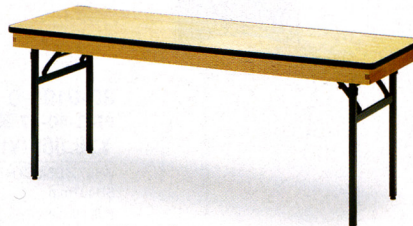

FRT-1860H (ハカマ付)