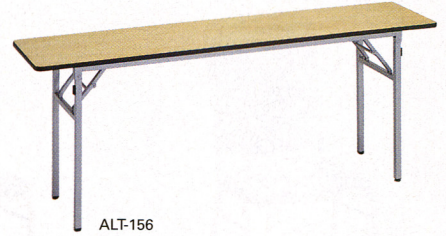

ALT-3R

ALT-6H

ALT-156

寸法φ×D×Hmm	質量	商品コード	品番	価格
φ900×700	10.0kg	<b>59-0072-0</b>	<b>ALT-3R</b>	<b>¥53,445</b> (¥50,900)
φ1200×700	15.0kg	<b>59-0073-0</b>	<b>ALT-4R</b>	<b>¥74,130</b> (¥70,600)
φ1800半円×700	16.0kg	<b>59-0074-0</b>	<b>ALT-6H</b>	<b>¥79,065</b> (¥75,300)
1800×450×700	10.0kg	<b>59-0075-0</b>	<b>ALT-156</b>	<b>¥41,370</b> (¥39,400)
1800×600×700	12.0kg	<b>59-0076-0</b>	<b>ALT-206</b>	<b>¥48,090</b> (¥45,800)
1800×750×700	13.0kg	<b>59-0077-0</b>	<b>ALT-256</b>	<b>¥54,705</b> (¥52,100)
1800×900×700	14.0kg	<b>59-0078-0</b>	<b>ALT-306</b>	<b>¥58,905</b> (¥56,100)

フレームにアルミパイプを使用した軽量レセプションテーブル

共通仕様

- 天板芯材/パーティクルボード
- 天板/シナ合板、クリアラッカー塗装
- 脚/アルミ25mm角パイプ、メラミン焼付塗装
- アジャスター付、パネ式

FRTシリーズ

FRT-180HR (ハカマ付)

FRT-120HR (ハカマ付)

FRT-180HRN (ハカマ無)

品番	寸法φ×Hmm	(H) ハカマ付			(N) ハカマ無		
		質量	商品コード	価格	質量	商品コード	価格
<b>FRT-200R</b> □	φ2000×700	32.5kg	<b>30-0136-0</b>	<b>¥163,590</b> (¥155,800)	30.0kg	<b>30-0145-0</b>	<b>¥149,625</b> (¥142,500)
<b>FRT-200HR</b> □	φ2000半円×700	29.5kg	<b>30-0137-0</b>	<b>¥88,620</b> (¥84,400)	27.0kg	<b>30-0146-0</b>	<b>¥74,550</b> (¥71,000)
<b>FRT-180R</b> □	φ1800×700	30.5kg	<b>30-0138-0</b>	<b>¥128,520</b> (¥122,400)	28.0kg	<b>30-0147-0</b>	<b>¥114,975</b> (¥109,500)
<b>FRT-180HR</b> □	φ1800半円×700	26.0kg	<b>30-0139-0</b>	<b>¥68,880</b> (¥65,600)	24.0kg	<b>30-0148-0</b>	<b>¥57,855</b> (¥55,100)
<b>FRT-150R</b> □	φ1500×700	28.5kg	<b>30-0140-0</b>	<b>¥118,020</b> (¥112,400)	26.0kg	<b>30-0149-0</b>	<b>¥104,370</b> (¥99,400)
<b>FRT-150HR</b> □	φ1500半円×700	23.5kg	<b>30-0141-0</b>	<b>¥65,835</b> (¥62,700)	22.0kg	<b>30-0150-0</b>	<b>¥54,915</b> (¥52,300)
<b>FRT-120R</b> □	φ1200×700	25.5kg	<b>30-0142-0</b>	<b>¥66,675</b> (¥63,500)	21.0kg	<b>30-0151-0</b>	<b>¥55,755</b> (¥53,100)
<b>FRT-120HR</b> □	φ1200半円×700	21.5kg	<b>30-0143-0</b>	<b>¥47,565</b> (¥45,300)	20.0kg	<b>30-0152-0</b>	<b>¥38,220</b> (¥36,400)
<b>FRT-90R</b> □	φ900×700	21.0kg	<b>30-0144-0</b>	<b>¥49,140</b> (¥46,800)	20.0kg	<b>30-0153-0</b>	<b>¥39,900</b> (¥38,000)