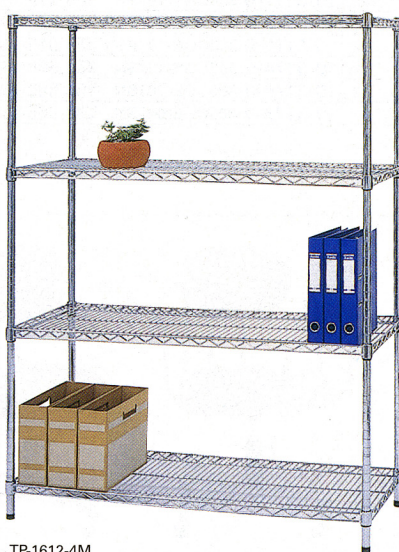

木製スライド書棚

43-0235-0 OSE-PA90
¥126,630(¥120,600)
 W900×D320×H1770mm
 本体/サクラ化粧板

43-0234-0 OSE-CA90
¥109,935(¥104,700)
 W900×D320×H1770mm
 本体/ダークナラ化粧板

メッシュラック

TP-1471-4M
58-0061-0 TP-1471-4M
¥17,325(¥16,500)
 W910×D450×H1600mm

TP-1612-4M
58-0062-0 TP-1612-4M
¥21,525(¥20,500)
 W1200×D450×H1600mm
 支柱/φ25.4mmパイプ、クロムメッキ

オプション

棚に差し込むだけでOK。
 収納物の落下を防ぎます。

奥コロボ止め (TP-1471用)
58-0063-0 TP-120D
¥1,470(¥1,400)

横コロボ止め
 (TP-1471・1612用)
58-0064-0 TP-45S
¥945(¥900)

ホームラック

58-0066-□ HR-818□
¥14,175(¥13,500)
 W800×D260×H1800mm

58-0065-□ HR-815□
¥11,550(¥11,000)
 W800×D260×H1500mm

共通仕様
 ●再生樹脂10%以上
 カラー/IV(アイボリー)-1
 K(ブラック)-2

818IV(アイボリー)

815IV(アイボリー)

815K(ブラック)

コートハンガー