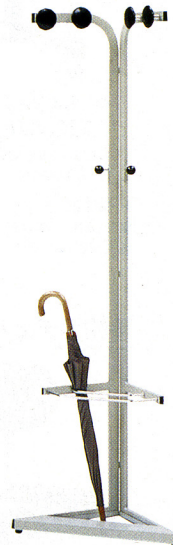

TP-1612-4M
58-0062-0 TP-1612-4M
¥21,525(¥20,500)
 W1200×D450×H1600mm
 支柱/φ25.4mmパイプ、クロムメッキ

オプション

棚に差し込むだけでOK。
 収納物の落下を防ぎます。

奥コロボ止め (TP-1471用)
58-0063-0 TP-120D
¥1,470(¥1,400)

横コロボ止め
 (TP-1471・1612用)
58-0064-0 TP-45S
¥945(¥900)

ホームラック

58-0066-□ HR-818□
¥14,175(¥13,500)
 W800×D260×H1800mm

58-0065-□ HR-815□
¥11,550(¥11,000)
 W800×D260×H1500mm

共通仕様
 ●再生樹脂10%以上
 カラー/IV(アイボリー)-1
 K(ブラック)-2

818IV(アイボリー)

815IV(アイボリー)

815K(ブラック)

コートハンガー

CH-300C

33-0066-0 CH-300C
¥29,085(¥27,700)

W380×D380×H1600mm
 ●再生樹脂10%以上
 本体/スチール角パイプ、メラミン焼付塗装

CH-660A

33-0075-0 CH-660A
¥35,175(¥33,500)

W650×D370×H1600mm
 ●再生樹脂10%以上
 本体/角パイプ、メラミン焼付塗装
 ■ハンガー5本付