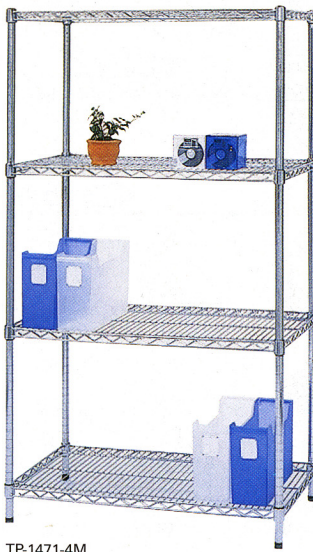

木製スライド書棚

43-0235-0 OSE-PA90
¥126,630(¥120,600)
 W900×D320×H1770mm
 本体/サクラ化粧板

43-0234-0 OSE-CA90
¥109,935(¥104,700)
 W900×D320×H1770mm
 本体/ダークナラ化粧板

メッシュラック

TP-1471-4M
58-0061-0 TP-1471-4M
¥17,325(¥16,500)
 W910×D450×H1600mm

TP-1612-4M
58-0062-0 TP-1612-4M
¥21,525(¥20,500)
 W1200×D450×H1600mm
 支柱/φ25.4mmパイプ、クロムメッキ

オプション

棚に差し込むだけでOK。
 収納物の落下を防ぎます。

奥コロボ止め (TP-1471用)
58-0063-0 TP-120D
¥1,470(¥1,400)

横コロボ止め
 (TP-1471・1612用)
58-0064-0 TP-45S
¥945(¥900)

ホームラック

58-0066-□ HR-818□
¥14,175(¥13,500)
 W800×D260×H1800mm

58-0065-□ HR-815□
¥11,550(¥11,000)
 W800×D260×H1500mm

共通仕様
 ●再生樹脂10%以上
 カラー/IV(アイボリー)-1
 K(ブラック)-2

818IV(アイボリー)

815IV(アイボリー)

815K(ブラック)

コートハンガー