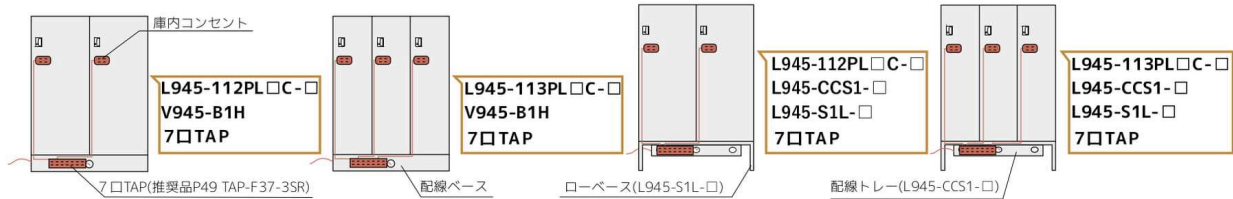

Wiring Pattern 配線パターン

Color ホワイト(WC)  ブラック(BB)  例) L945-112PLS-□ → 品番末尾の□にW(ホワイト)またはB(ブラック)が入ります。

※一部基本仕様・各錠前の詳細につきましては「L-office standard」と共通です。詳しくはP45をご参照ください。

H1030		棚板		
				
	タテ2人用 投入口なし	タテ3人用 投入口なし		
				
				
W900 D450	シリンダー錠	L945-112PLS-□ ￥115,200 内寸法/W415.5xD413xH989 質量/36.3kg	L945-113PLS-□ ￥132,400 内寸法/W265.5xD413xH989 質量/41.7kg	L945-DSB-□ ￥3,400 外寸法/W434.5xD370xH13 質量/1.0kg
	ダイヤル錠	L945-112PLD-□ ￥120,800 内寸法/W415.5xD413xH989 質量/36.3kg	L945-113PLD-□ ￥140,800 内寸法/W265.5xD413xH989 質量/41.7kg	ツメ4個付 耐荷重量:23kg ※タテ2人用・スタンダードモデル(タテ投入タイプ以外)にお使いいただけます。
	プッシュ錠	L945-112PLP-□ ￥146,900 内寸法/W415.5xD413xH989 質量/36.3kg	L945-113PLP-□ ￥179,900 内寸法/W265.5xD413xH989 質量/41.7kg	
	スマートIC錠	L945-112PLC-□ ￥205,800 内寸法/W415.5xD413xH989 質量/36.5kg	L945-113PLC-□ ￥268,400 内寸法/W265.5xD413xH989 質量/41.9kg	
	棚板4枚・マグネット見出し2個・配線穴付	棚板6枚・マグネット見出し3個・配線穴付		
W900 D450	コンセント付	タテ2人用 投入口なし	タテ3人用 投入口なし	
	シリンダー錠	L945-112PLSC-□ ￥127,800 内寸法/W415.5xD413xH989 質量/39.7kg	L945-113PLSC-□ ￥151,500 内寸法/W265.5xD413xH989 質量/46.8kg	L945-3DSB-□ ￥3,200 外寸法/W284.5xD370xH13 質量/0.7kg
	ダイヤル錠	L945-112PLDC-□ ￥133,400 内寸法/W415.5xD413xH989 質量/39.7kg	L945-113PLDC-□ ￥159,800 内寸法/W265.5xD413xH989 質量/46.8kg	ツメ4個付 耐荷重量:15kg ※タテ3人用のみにお使いいただけます。
	プッシュ錠	L945-112PLPC-□ ￥159,500 内寸法/W415.5xD413xH989 質量/39.7kg	L945-113PLPC-□ ￥198,900 内寸法/W265.5xD413xH989 質量/46.8kg	
スマートIC錠	L945-112PLCC-□ ￥218,400 内寸法/W415.5xD413xH989 質量/39.9kg	L945-113PLCC-□ ￥287,400 内寸法/W265.5xD413xH989 質量/47.0kg		
	棚板4枚・マグネット見出し2個・配線穴・PCトレー2個・2口コンセント2個付 ※配線用ベースもしくはローベース+配線用トレーを使用してください。	棚板6枚・マグネット見出し3個・配線穴・PCトレー3個・2口コンセント3個付 ※配線用ベースもしくはローベース+配線用トレーを使用してください。		

ベース				
				
シングルベース (ホワイト)	シングルベース (ブラック)	配線用ベース (ホワイト)	配線用ベース (ブラック)	
W900 D450	V945-B1 ￥13,400 外寸法/W900xD427xH50 質量/3.5kg	V945-B1B ￥13,400 外寸法/W900xD427xH50 質量/3.5kg	V945-B1H ￥16,700 外寸法/W900xD427xH50 質量/3.5kg	V945-B1HB ￥16,700 外寸法/W900xD427xH50 質量/3.5kg
	アジャスター付 ※アジャスター調整0~35mm	アジャスター付 ※アジャスター調整0~35mm	アジャスター付 ※アジャスター調整0~35mm ※後部にコードを通す配線穴がついています。	アジャスター付 ※アジャスター調整0~35mm ※後部にコードを通す配線穴がついています。