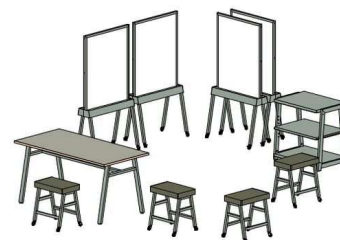

## Layout

### ■ミーティング

集まったメンバーが各自の意見や持ち寄ったアイデアを共有し新たなプランを創出する場として。チーム全員が意見を出し合うワークショップの場や、各メンバーに資料を共有するベースファニチャーに適しています。

### ■プレゼンテーション

キャスター付きのホワイトボード、ハイベンチで素早く作り上げるプレゼンテーションスペース。チームが作成した資料、モックアップの共有に適したレイアウトも可能です。

### ホワイトボード

キャスター付きで何処でも使用できるホワイトボード。スタック機能を備えたフレーム脚とマーカーの保管に便利な腰棚が特徴的。ボード面は両面ホワイトボード仕様となっており様々なシーンに対応します。