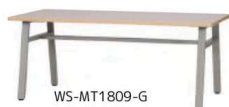

### ■モニター

モニター固定金具は42インチまでのモニターに対応出来ます。大きいモニターの取付は、グルーブワークの際に活躍します。  
※モニターは商品に付属しておりません。

H720

H900

H1230

オプション

WS-MT1809-G

WS-HT1809-TR