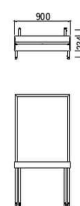

WS-SH0906-TR

¥ 153,500

外寸法/W900×D600×H900 質量/39.1kg  
各棚板耐荷重/100kg(均等荷重)  
棚板3枚・アジャスター付

外寸法/W900×D600×H1800 質量/57kg  
各棚板耐荷重/100kg(均等荷重)  
棚板5枚・アジャスター付

### ボードマーカー受け

腰棚はボード面に向かって緩やかな傾斜になっています。ボードマーカーやイレーサーの設置場所にご使用ください。

## Color

■グリーンセット(G)

グリーン

■テラコッタセット(TR)

テラコッタ

## Size

■ホワイトボード

WS-WB0945-G

¥ 146,900

WS-WB0945-TR

¥ 146,900

外寸法/W900×D445×H1800 質量/32kg  
固定キャスター×2個  
自在キャスター×2個付

外寸法/W900×D445×H1800 質量/32kg  
固定キャスター×2個  
自在キャスター×2個付