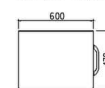

WS-HB0603-G

¥ 86,900

外寸法/W560xD445xH630 質量/10.3kg
荷重ロック式キャスター×4個付

new 

WS-HB0603-TR

¥ 86,900

外寸法/W560xD445xH630 質量/10.3kg
荷重ロック式キャスター×4個付

Tool Case Wagon ツールケースワゴン

Color

■グリーンセット(G)

グリーン

■テラコッタセット(TR)

テラコッタ

Size

■ツールケースワゴン 4段タイプ

■ツールケースワゴン 6段タイプ

H706

WS-TW624-G 

4段タイプ

WS-TW624-G

¥ 115,500

外寸法/W600xD470xH706 質量/39.9kg
内寸法/W483xD406xH68 ×2段
W483xD406xH146 ×2段
鍵・キャスター付

H940

引出し
H 75 × 3
H150 × 3

WS-TW926-TR 

6段タイプ

WS-TW926-G

¥ 161,000

外寸法/W600xD470xH940 質量/53.3kg
内寸法/W483xD406xH68 ×3段
W483xD406xH146 ×3段
鍵・キャスター付

WS-TW624-TR

¥ 115,500

外寸法/W600xD470xH706 質量/39.9kg
内寸法/W483xD406xH68 ×2段
W483xD406xH146 ×2段
鍵・キャスター付