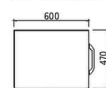

WS-HB0603-G

¥ 86,900

外寸法/W560xD445xH630 質量/10.3kg
荷重ロック式キャスター×4個付

new 

WS-HB0603-TR

¥ 86,900

外寸法/W560xD445xH630 質量/10.3kg
荷重ロック式キャスター×4個付

Tool Case Wagon ツールケースワゴン

Color

■グリーンセット(G)

グリーン

■テラコッタセット(TR)

テラコッタ

Size

■ツールケースワゴン 4段タイプ

■ツールケースワゴン 6段タイプ

H706

WS-TW624-G 

4段タイプ

WS-TW624-G

¥ 115,500

外寸法/W600xD470xH706 質量/39.9kg
内寸法/W483xD406xH68 ×2段
W483xD406xH146 ×2段
鍵・キャスター付

H940

引出し
H 75 × 3
H150 × 3

WS-TW926-TR 

6段タイプ

WS-TW926-G

¥ 161,000

外寸法/W600xD470xH940 質量/53.3kg
内寸法/W483xD406xH68 ×3段
W483xD406xH146 ×3段
鍵・キャスター付

WS-TW624-TR

¥ 115,500

外寸法/W600xD470xH706 質量/39.9kg
内寸法/W483xD406xH68 ×2段
W483xD406xH146 ×2段
鍵・キャスター付