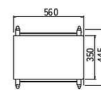

Size

■ハイベンチ

new

WS-HB0603-G

¥ 86,900

外寸法/W560xD445xH630 質量/10.3kg
荷重ロック式キャスター×4個付