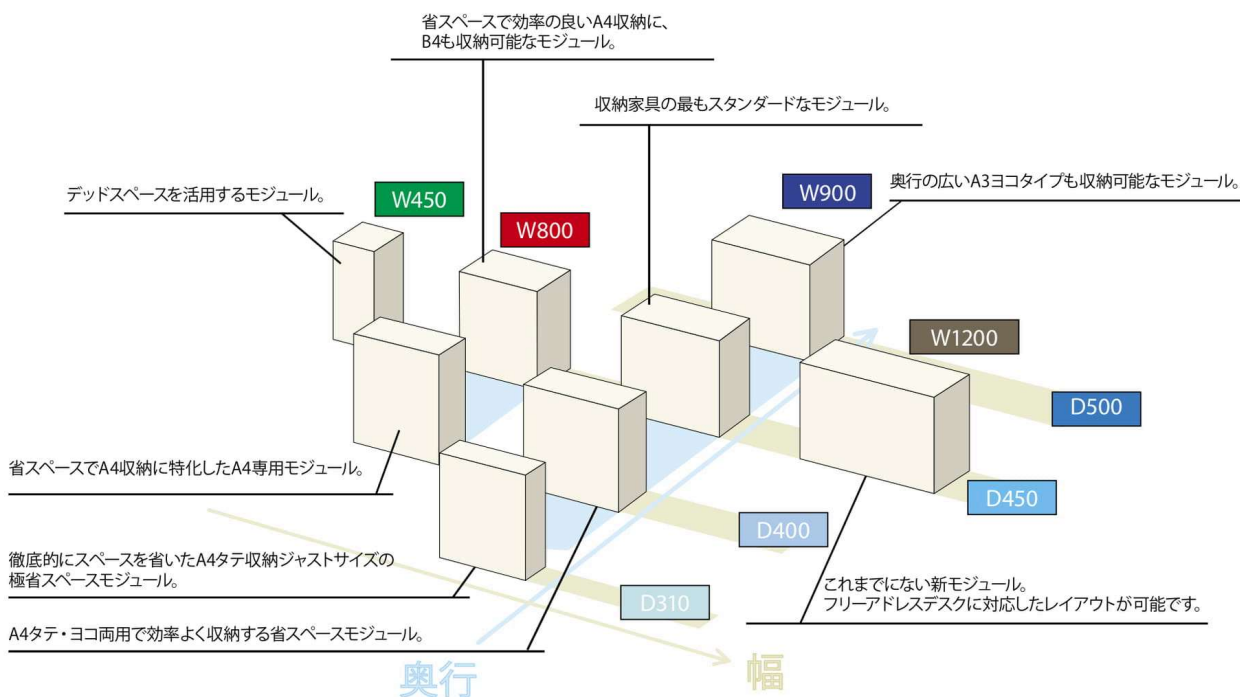

Various Syst バリアス・シスト

オフィスのあらゆるシーンに対応する豊富なバリエーションより、最適な収納ユニットをお選びください。

Module High レイアウトに合わせて選べる多彩な高さモジュール

ロータイプ

デスクサイドや窓下収納に最適 (H760・H960)

カウンターや間仕切り最適 (H960・H1100・H1240)

天板	H20	H20	H20	H20	H20	H20
本体	H690	H890	H890	H1030	H1170	H1170
ベース	H50	H50	H50	H50	H50	H50

ハイタイプ 壁面を効率よく収納スペースにできます

天井までの隙間は上部カバーでCH2400とCH2800まで対応します。

本体	H1720	H690 H1030	H2060	H1030 H1170	H890 H1170	H500 H1720	H310 H2060	H400 H2060	H500 H2060
ベース	H50	H50	H50	H50	H50	H50	H50	H50	H50

Module Wide X Deep 収納に合わせて選べる幅×奥行モジュール

※機種により有効寸が異なりますのでご注意ください。

	W450	W800	W900	W1200
D500	-	-	A4タテ A4ヨコ B4ヨコ A3ヨコ	-
D450	A4タテ A4ヨコ B4ヨコ	A4タテ A4ヨコ B4ヨコ	A4タテ A4ヨコ B4ヨコ	A4タテ A4ヨコ B4ヨコ
D400	-	A4タテ A4ヨコ	A4タテ A4ヨコ	-
D310	-	-	A4タテ	-

※上記は目安になります。実際のファイルサイズと内寸をお調べの上お選びください。