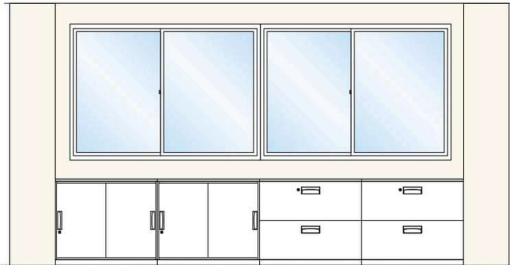

Various Syst バリアス・シスト

Storage Unit ストレージユニット Standard スタンダード

D400

D450

W900

H760タイプ (H690+ベースH50+天板H20)

オフィスの窓下のスペースにH760のバリアス・シストを設置すれば、採光を妨げることなく、収納スペースを無駄なく有効に活用できます。