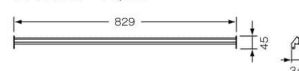

V945-CRP ¥1,600

前後フレーム

V945-HFB ¥3,300

V945-HFA ¥3,300

サイドフレーム(2本1組)

V945-SF ¥3,300

※表示価格は税抜価格です。