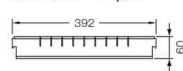

V945-CRP ¥1,600