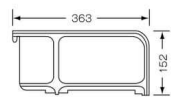

引出し収納例

本体	用紙サイズ	個別フォルダー・ボックスファイル		ハンギングフォルダー	
		FtoB収納(前後方向)	StoS収納(横方向)	FtoB収納(前後方向)	StoS収納(横方向)
W900 D450 D500 V945-207D V945-207MD V945-207BD V945-311D V945-311DS V945-311MD V945-311BD V945-311UD V950-311D 内寸法/W823xD402xH304 V945-311DD 内寸法/W823xD400xH304	A4	945A-A4KFB ¥8,100  前板 VG-FBL(1枚) クロスタテ仕切板 V945-CRP(2枚) A4クロス仕切板 VG-A4L(2枚)	(標準仕様)  自在仕切板 VG-NLD(2枚・標準付属)	945A-A4HFB ¥13,200  前後フレーム V945-HFB(2本) サイドフレーム V945-SF(2セット(2本1組))	945A-A4HSS ¥6,600  自在仕切板 VG-NLD(2枚・標準付属) 前後フレーム V945-HFB(2本)
	B4	945A-B4KFB ¥8,300  前板 VG-FBL(1枚) クロスタテ仕切板 V945-CRP(2枚) B4クロス仕切板 VG-B4L(2枚)	(標準仕様)  自在仕切板 VG-NLD(2枚・標準付属)	945A-B4HFB ¥13,200  前後フレーム V945-HFB(2本) サイドフレーム V945-SF(2セット(2本1組))	945A-B4HSS ¥6,600  自在仕切板 VG-NLD(2枚・標準付属) 前後フレーム V945-HFB(2本)
W900 D450 V945-309D V945-412D 内寸法/W823xD402xH264	A4	945B-A4KFB ¥8,100  前板 VG-FBL(1枚) クロスタテ仕切板 V945-CRP(2枚) A4クロス仕切板 VG-A4L(2枚)	(標準仕様)  自在仕切板 VG-NLD(2枚・標準付属)	945B-A4HFB ¥13,200  前後フレーム V945-HFA(2本) サイドフレーム V945-SF(2セット(2本1組))	945B-A4HSS ¥6,600  自在仕切板 VG-NLD(2枚・標準付属) 前後フレーム V945-HFA(2本)
	B4		(標準仕様)  自在仕切板 VG-NLD(2枚・標準付属)	945A-A4HFB ¥13,200  前後フレーム V945-HFB(2本) サイドフレーム V945-SF(2セット(2本1組))	945A-A4HSS ¥6,600  自在仕切板 VG-NLD(2枚・標準付属) 前後フレーム V945-HFB(2本)
W900 D450 V945-311R 内寸法/W823xD407xH296 V945-312R 内寸法/W823xD407xH336	A4		(標準仕様)  自在仕切板 VG-NLD(2枚・標準付属)	945A-A4HFB ¥13,200  前後フレーム V945-HFB(2本) サイドフレーム V945-SF(2セット(2本1組))	945A-A4HSS ¥6,600  自在仕切板 VG-NLD(2枚・標準付属) 前後フレーム V945-HFB(2本)
	B4		(標準仕様)  自在仕切板 VG-NLD(2枚・標準付属)	945A-B4HFB ¥13,200  前後フレーム V945-HFB(2本) サイドフレーム V945-SF(2セット(2本1組))	945A-B4HSS ¥6,600  自在仕切板 VG-NLD(2枚・標準付属) 前後フレーム V945-HFB(2本)

自在仕切板

VG-NLD ¥1,700

クロス仕切板

VG-B4L ¥1,700

VG-A4L ¥1,600

前板

VG-FBL ¥1,700

クロスタテ仕切板