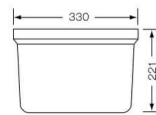

引出し収納例

本体	用紙サイズ	個別フォルダー・ボックスファイル		ハンギングフォルダー	
		FtoB収納(前後方向)	StoS収納(横方向)	FtoB収納(前後方向)	StoS収納(横方向)
W900 D450 D500 V945-207D V945-207MD V945-207BD V945-311D V945-311DS V945-311MD V945-311BD V945-311UD V950-311D 内寸法/W823xD402xH304 V945-311DD 内寸法/W823xD400xH304	A4	945A-A4KFB ¥8,100  前板 VG-FBL(1枚) クロスタテ仕切板 V945-CRP(2枚) A4クロス仕切板 VG-A4L(2枚)	(標準仕様)  自在仕切板 VG-NLD(2枚・標準付属)	945A-A4HFB ¥13,200  前後フレーム V945-HFB(2本) サイドフレーム V945-SF(2セット(2本1組))	945A-A4HSS ¥6,600  自在仕切板 VG-NLD(2枚・標準付属) 前後フレーム V945-HFB(2本)
	B4	945A-B4KFB ¥8,300  前板 VG-FBL(1枚) クロスタテ仕切板 V945-CRP(2枚) B4クロス仕切板 VG-B4L(2枚)	(標準仕様)  自在仕切板 VG-NLD(2枚・標準付属)	945A-B4HFB ¥13,200  前後フレーム V945-HFB(2本) サイドフレーム V945-SF(2セット(2本1組))	945A-B4HSS ¥6,600  自在仕切板 VG-NLD(2枚・標準付属) 前後フレーム V945-HFB(2本)
W900 D450 V945-309D V945-412D 内寸法/W823xD402xH264	A4	945B-A4KFB ¥8,100  前板 VG-FBL(1枚) クロスタテ仕切板 V945-CRP(2枚) A4クロス仕切板 VG-A4L(2枚)	(標準仕様)  自在仕切板 VG-NLD(2枚・標準付属)	945B-A4HFB ¥13,200  前後フレーム V945-HFA(2本) サイドフレーム V945-SF(2セット(2本1組))	945B-A4HSS ¥6,600  自在仕切板 VG-NLD(2枚・標準付属) 前後フレーム V945-HFA(2本)
	B4		(標準仕様)  自在仕切板 VG-NLD(2枚・標準付属)	945A-A4HFB ¥13,200  前後フレーム V945-HFB(2本) サイドフレーム V945-SF(2セット(2本1組))	945A-A4HSS ¥6,600  自在仕切板 VG-NLD(2枚・標準付属) 前後フレーム V945-HFB(2本)
W900 D450 V945-311R 内寸法/W823xD407xH296 V945-312R 内寸法/W823xD407xH336	A4		(標準仕様)  自在仕切板 VG-NLD(2枚・標準付属)	945A-A4HFB ¥13,200  前後フレーム V945-HFB(2本) サイドフレーム V945-SF(2セット(2本1組))	945A-A4HSS ¥6,600  自在仕切板 VG-NLD(2枚・標準付属) 前後フレーム V945-HFB(2本)
	B4		(標準仕様)  自在仕切板 VG-NLD(2枚・標準付属)	945A-B4HFB ¥13,200  前後フレーム V945-HFB(2本) サイドフレーム V945-SF(2セット(2本1組))	945A-B4HSS ¥6,600  自在仕切板 VG-NLD(2枚・標準付属) 前後フレーム V945-HFB(2本)

自在仕切板

VG-NLD ¥1,700

クロス仕切板

VG-B4L ¥1,700

VG-A4L ¥1,600

前板

VG-FBL ¥1,700

クロスタテ仕切板