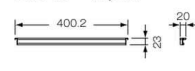

引出し収納例

本体	用紙サイズ	個別フォルダー・ボックスファイル		ハンギングフォルダー	
		FtoB収納(前後方向)	StoS収納(横方向)	FtoB収納(前後方向)	StoS収納(横方向)
W900 D450 D500 V945-207D V945-207MD V945-207BD V945-311D V945-311DS V945-311MD V945-311BD V945-311UD V950-311D 内寸法/W823xD402xH304 V945-311DD 内寸法/W823xD400xH304	A4	945A-A4KFB ¥8,100  前板 VG-FBL(1枚) クロスタテ仕切板 V945-CRP(2枚) A4クロス仕切板 VG-A4L(2枚)	(標準仕様)  自在仕切板 VG-NLD(2枚・標準付属)	945A-A4HFB ¥13,200  前後フレーム V945-HFB(2本) サイドフレーム V945-SF(2セット(2本1組))	945A-A4HSS ¥6,600  自在仕切板 VG-NLD(2枚・標準付属) 前後フレーム V945-HFB(2本)
	B4	945A-B4KFB ¥8,300  前板 VG-FBL(1枚) クロスタテ仕切板 V945-CRP(2枚) B4クロス仕切板 VG-B4L(2枚)	(標準仕様)  自在仕切板 VG-NLD(2枚・標準付属)	945A-B4HFB ¥13,200  前後フレーム V945-HFB(2本) サイドフレーム V945-SF(2セット(2本1組))	945A-B4HSS ¥6,600  自在仕切板 VG-NLD(2枚・標準付属) 前後フレーム V945-HFB(2本)
W900 D450 V945-309D V945-412D 内寸法/W823xD402xH264	A4	945B-A4KFB ¥8,100  前板 VG-FBL(1枚) クロスタテ仕切板 V945-CRP(2枚) A4クロス仕切板 VG-A4L(2枚)	(標準仕様)  自在仕切板 VG-NLD(2枚・標準付属)	945B-A4HFB ¥13,200  前後フレーム V945-HFA(2本) サイドフレーム V945-SF(2セット(2本1組))	945B-A4HSS ¥6,600  自在仕切板 VG-NLD(2枚・標準付属) 前後フレーム V945-HFA(2本)
	B4		(標準仕様)  自在仕切板 VG-NLD(2枚・標準付属)	945A-A4HFB ¥13,200  前後フレーム V945-HFB(2本) サイドフレーム V945-SF(2セット(2本1組))	945A-A4HSS ¥6,600  自在仕切板 VG-NLD(2枚・標準付属) 前後フレーム V945-HFB(2本)
W900 D450 V945-311R 内寸法/W823xD407xH296 V945-312R 内寸法/W823xD407xH336	A4		(標準仕様)  自在仕切板 VG-NLD(2枚・標準付属)	945A-A4HFB ¥13,200  前後フレーム V945-HFB(2本) サイドフレーム V945-SF(2セット(2本1組))	945A-A4HSS ¥6,600  自在仕切板 VG-NLD(2枚・標準付属) 前後フレーム V945-HFB(2本)
	B4		(標準仕様)  自在仕切板 VG-NLD(2枚・標準付属)	945A-B4HFB ¥13,200  前後フレーム V945-HFB(2本) サイドフレーム V945-SF(2セット(2本1組))	945A-B4HSS ¥6,600  自在仕切板 VG-NLD(2枚・標準付属) 前後フレーム V945-HFB(2本)

V945-CRP ¥1,600

前後フレーム

V945-HFB ¥3,300

V945-HFA ¥3,300

サイドフレーム(2本1組)

V945-SF ¥3,300

※表示価格は税抜価格です。