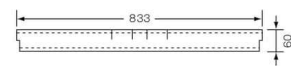

引出し収納例

本体	用紙サイズ	個別フォルダー・ボックスファイル		ハンギングフォルダー	
		FtoB収納(前後方向)	StoS収納(横方向)	FtoB収納(前後方向)	StoS収納(横方向)
W900 D450 D500 V945-207D V945-207MD V945-207BD V945-311D V945-311DS V945-311MD V945-311BD V945-311UD V950-311D 内寸法/W823xD402xH304 V945-311DD 内寸法/W823xD400xH304	A4	945A-A4KFB ¥8,100  前板 VG-FBL(1枚) クロスタテ仕切板 V945-CRP(2枚) A4クロス仕切板 VG-A4L(2枚)	(標準仕様)  自在仕切板 VG-NLD(2枚・標準付属)	945A-A4HFB ¥13,200  前後フレーム V945-HFB(2本) サイドフレーム V945-SF(2セット(2本1組))	945A-A4HSS ¥6,600  自在仕切板 VG-NLD(2枚・標準付属) 前後フレーム V945-HFB(2本)
	B4	945A-B4KFB ¥8,300  前板 VG-FBL(1枚) クロスタテ仕切板 V945-CRP(2枚) B4クロス仕切板 VG-B4L(2枚)	(標準仕様)  自在仕切板 VG-NLD(2枚・標準付属)	945A-B4HFB ¥13,200  前後フレーム V945-HFB(2本) サイドフレーム V945-SF(2セット(2本1組))	945A-B4HSS ¥6,600  自在仕切板 VG-NLD(2枚・標準付属) 前後フレーム V945-HFB(2本)
W900 D450 V945-309D V945-412D 内寸法/W823xD402xH264	A4	945B-A4KFB ¥8,100  前板 VG-FBL(1枚) クロスタテ仕切板 V945-CRP(2枚) A4クロス仕切板 VG-A4L(2枚)	(標準仕様)  自在仕切板 VG-NLD(2枚・標準付属)	945B-A4HFB ¥13,200  前後フレーム V945-HFA(2本) サイドフレーム V945-SF(2セット(2本1組))	945B-A4HSS ¥6,600  自在仕切板 VG-NLD(2枚・標準付属) 前後フレーム V945-HFA(2本)
	B4		(標準仕様)  自在仕切板 VG-NLD(2枚・標準付属)	945A-A4HFB ¥13,200  前後フレーム V945-HFB(2本) サイドフレーム V945-SF(2セット(2本1組))	945A-A4HSS ¥6,600  自在仕切板 VG-NLD(2枚・標準付属) 前後フレーム V945-HFB(2本)
W900 D450 V945-311R 内寸法/W823xD407xH296 V945-312R 内寸法/W823xD407xH336	A4		(標準仕様)  自在仕切板 VG-NLD(2枚・標準付属)	945A-A4HFB ¥13,200  前後フレーム V945-HFB(2本) サイドフレーム V945-SF(2セット(2本1組))	945A-A4HSS ¥6,600  自在仕切板 VG-NLD(2枚・標準付属) 前後フレーム V945-HFB(2本)
	B4		(標準仕様)  自在仕切板 VG-NLD(2枚・標準付属)	945A-B4HFB ¥13,200  前後フレーム V945-HFB(2本) サイドフレーム V945-SF(2セット(2本1組))	945A-B4HSS ¥6,600  自在仕切板 VG-NLD(2枚・標準付属) 前後フレーム V945-HFB(2本)

自在仕切板

VG-NLD ¥1,700

クロス仕切板

VG-B4L ¥1,700

VG-A4L ¥1,600

前板

VG-FBL ¥1,700

クロスタテ仕切板