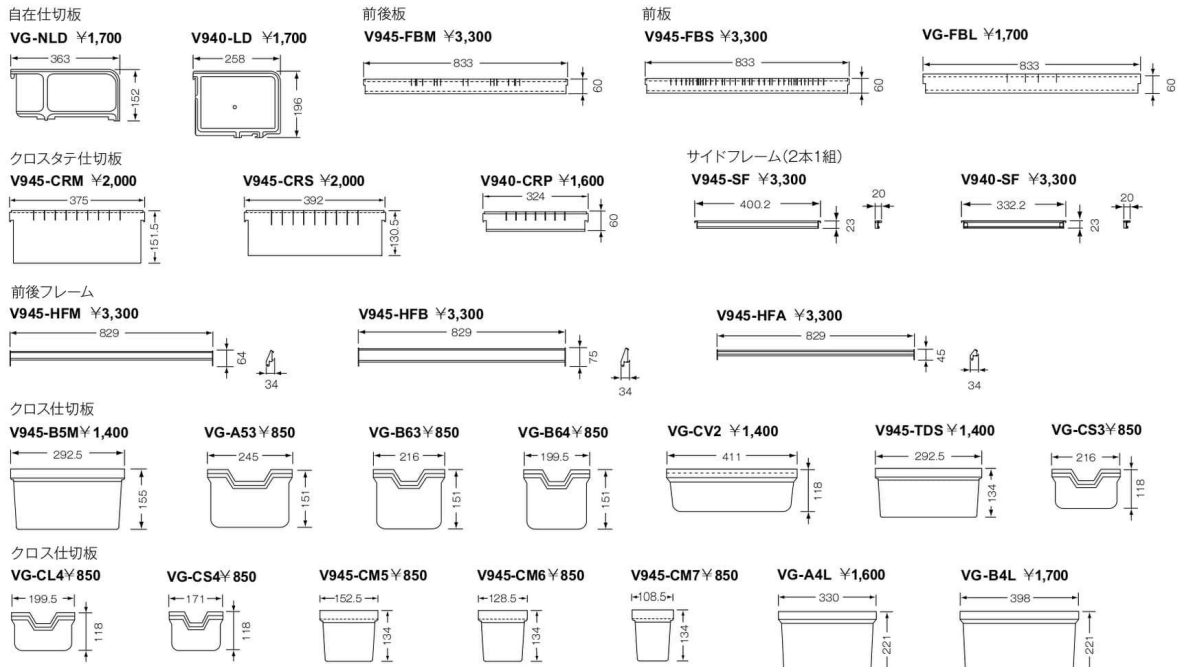

引出し収納例

本体	用紙サイズ	個別フォルダー・ボックスファイル		ハンギングフォルダー	
		FtoB収納(前後方向)	StoS収納(横方向)	FtoB収納(前後方向)	StoS収納(横方向)
W900 D400 V940-311D V940-311DS 内寸法/W823xD334xH304	A4	940A-A4KFB ¥8,100 前板 VG-FBL(1枚) クロスタテ仕切板 V940-CRP(2枚) A4クロス仕切板 VG-A4L(2枚)	(標準仕様) 自在仕切板 V940-LD(2枚・標準付属)	940A-A4HFB ¥13,200 前後フレーム V945-HFB(2本) サイドフレーム V940-SF(2セット(2本1組))	940A-A4HSS ¥6,600 自在仕切板 V940-LD(2枚・標準付属) 前後フレーム V945-HFB(2本)
	B4	940A-B4KFB ¥8,300 前板 VG-FBL(1枚) クロスタテ仕切板 V940-CRP(2枚) B4クロス仕切板 VG-B4L(2枚)		940A-B4HFB ¥13,200 前後フレーム V945-HFB(2本) サイドフレーム V940-SF(2セット(2本1組))	
W900 D400 V940-309D V940-412D 内寸法/W823xD334xH264	A4	940B-A4KFB ¥8,100 前板 VG-FBL(1枚) クロスタテ仕切板 V940-CRP(2枚) A4クロス仕切板 VG-A4L(2枚)	(標準仕様) 自在仕切板 V940-LD(2枚・標準付属)	940B-A4HFB ¥13,200 前後フレーム V945-HFA(2本) サイドフレーム V940-SF(2セット(2本1組))	940B-A4HSS ¥6,600 自在仕切板 V940-LD(2枚・標準付属) 前後フレーム V945-HFA(2本)