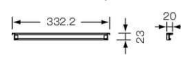

V940-SF ¥3,300