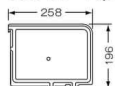

V940-LD ¥1,700