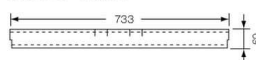

前板

前後フレーム

V80-FBL ¥1,700