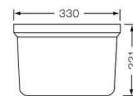

Various Syst バリアス・シスト

引出し収納例

本体	用紙サイズ	個別フォルダー・ボックスファイル		ハンギングフォルダー	
		FtoB収納(前後方向)	StoS収納(横方向)	FtoB収納(前後方向)	StoS収納(横方向)
W800 D450 V845-311D 内寸法/W723xD402xH304 (最上段H308)	A4	845A-A4KFB ¥8,100 前板 V80-FBL(1枚) クロスタテ仕切板 V945-CRP(2枚) A4クロス仕切板 VG-A4L(2枚)	(標準仕様) 自在仕切板VG-NLD(2枚・標準付属)	845A-A4HFB ¥13,200 前後フレーム V845-HFB(2本) サイドフレームV945-SF(2本1組)	845A-A4HSS ¥6,600 自在仕切板 VG-NLD(2枚・標準付属) 前後フレームV845-HFB(2本)
		B4 自在仕切板VG-NLD(2枚・標準付属)	845A-B4HSS ¥6,600 自在仕切板 VG-NLD(2枚・標準付属) 前後フレームV845-HFB(2本)		
	B5 前板 V80-FBL(1枚) クロスタテ仕切板 V945-CRP(2枚) B5クロス仕切板 VG-B5L(2枚)	845A-B5HFB ¥13,200 前後フレーム V845-HFB(2本) サイドフレームV945-SF(2本1組)			
W800 D400 V840-311D 内寸法/W723xD334xH304 (最上段H308)	A4	840A-A4KFB ¥8,100 前板 V80-FBL(1枚) クロスタテ仕切板 V940-CRP(2枚) A4クロス仕切板 VG-A4L(2枚)	(標準仕様) 自在仕切板V940-LD(2枚・標準付属)	840A-A4HFB ¥13,200 前後フレーム V845-HFB(2本) サイドフレームV940-SF(2本1組)	840A-A4HSS ¥6,600 自在仕切板 V940-LD(2枚・標準付属) 前後フレームV845-HFB(2本)
		B5 前板 V80-FBL(1枚) クロスタテ仕切板 V940-CRP(2枚) B5クロス仕切板 VG-B5L(2枚)	840A-B5HFB ¥13,200 前後フレーム V845-HFB(2本) サイドフレームV940-SF(2本1組)		

サイドフレーム(2本1組)

V945-SF ¥3,300

V940-SF ¥3,300

前後フレーム

V845-HFB ¥3,300

クロス仕切板

VG-A4L ¥1,600

VG-B5L ¥1,600