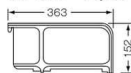

サイドフレーム(2本1組)

Various Syst バリアス・シスト

引出し収納例

本体	用紙サイズ	個別フォルダー・ボックスファイル		ハンギングフォルダー	
		FtoB収納(前後方向)	StoS収納(横方向)	FtoB収納(前後方向)	StoS収納(横方向)
W800 D450 V845-311D 内寸法/W723xD402xH304 (最上段H308)	A4	845A-A4KFB ¥8,100 前板 V80-FBL(1枚) クロスタテ仕切板 V945-CRP(2枚) A4クロス仕切板 VG-A4L(2枚)	(標準仕様) 自在仕切板VG-NLD(2枚・標準付属)	845A-A4HFB ¥13,200 前後フレーム V845-HFB(2本) サイドフレームV945-SF(2本1組)	845A-A4HSS ¥6,600 自在仕切板 VG-NLD(2枚・標準付属) 前後フレームV845-HFB(2本)
		B4 自在仕切板VG-NLD(2枚・標準付属)	845A-B4HSS ¥6,600 自在仕切板 VG-NLD(2枚・標準付属) 前後フレームV845-HFB(2本)		
	B5 前板 V80-FBL(1枚) クロスタテ仕切板 V945-CRP(2枚) B5クロス仕切板 VG-B5L(2枚)	845A-B5HFB ¥13,200 前後フレーム V845-HFB(2本) サイドフレームV945-SF(2本1組)			
W800 D400 V840-311D 内寸法/W723xD334xH304 (最上段H308)	A4	840A-A4KFB ¥8,100 前板 V80-FBL(1枚) クロスタテ仕切板 V940-CRP(2枚) A4クロス仕切板 VG-A4L(2枚)	(標準仕様) 自在仕切板V940-LD(2枚・標準付属)	840A-A4HFB ¥13,200 前後フレーム V845-HFB(2本) サイドフレームV940-SF(2本1組)	840A-A4HSS ¥6,600 自在仕切板 V940-LD(2枚・標準付属) 前後フレームV845-HFB(2本)
		B5 前板 V80-FBL(1枚) クロスタテ仕切板 V940-CRP(2枚) B5クロス仕切板 VG-B5L(2枚)	840A-B5HFB ¥13,200 前後フレーム V845-HFB(2本) サイドフレームV940-SF(2本1組)		

自在仕切板

VG-NLD ¥1,700