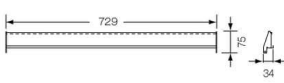

サイドフレーム(2本1組)

V945-SF ¥3,300

V940-SF ¥3,300

前後フレーム

V845-HFB ¥3,300

クロス仕切板

VG-A4L ¥1,600

VG-B5L ¥1,600