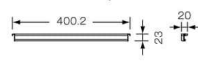

V945-SF ¥3,300