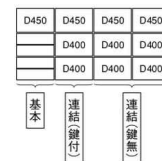

■は A=D310
B=D400
C=D450

後列(D450)本体4台×中列(D400)本体3台×前列(D400)本体3台の場合

W900の時

V3-CBB-F (基本)	¥ 157,700	×1
V3-CBB-KL (連結・鍵付)	¥ 262,700	×1
V3-CBB-K (連結・鍵無)	¥ 234,500	×2
ベースセット合計	¥ 889,400	

W800の時

V83-CBB-F (基本)	¥ 157,700	×1
V83-CBB-KL (連結・鍵付)	¥ 262,600	×1
V83-CBB-K (連結・鍵無)	¥ 234,400	×2
ベースセット合計	¥ 889,100