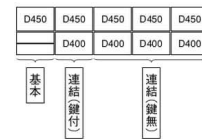

Various Syst バリアス・シスト

Slide Unit スライドユニット 並行移動書庫 

2列型ベースセット									
後列	前列								
	D310			D400			D450		
	基本	連結(鍵付)	連結(鍵無)	基本	連結(鍵付)	連結(鍵無)	基本	連結(鍵付)	連結(鍵無)
W900									
D310	V2-AA-F	V2-AA-KL	V2-AA-K	V2-AB-F	V2-AB-KL	V2-AB-K	V2-AC-F	V2-AC-KL	V2-AC-K
	¥91,700 質量/18.5kg	¥139,600 質量/24.9kg	¥125,400 質量/24.5kg	¥92,500 質量/20.4kg	¥141,000 質量/27.4kg	¥126,900 質量/27.1kg	¥93,300 質量/21.1kg	¥142,100 質量/28.5kg	¥128,200 質量/28.2kg
D400	V2-BA-F	V2-BA-KL	V2-BA-K	V2-BB-F	V2-BB-KL	V2-BB-K	V2-BC-F	V2-BC-KL	V2-BC-K
	¥92,600 質量/19.4kg	¥140,500 質量/25.8kg	¥126,300 質量/25.4kg	¥93,400 質量/21.3kg	¥141,900 質量/28.3kg	¥127,800 質量/28.0kg	¥94,200 質量/22.0kg	¥143,000 質量/29.4kg	¥129,100 質量/29.1kg
D450	V2-CA-F	V2-CA-KL	V2-CA-K	V2-CB-F	V2-CB-KL	V2-CB-K	V2-CC-F	V2-CC-KL	V2-CC-K
	¥93,000 質量/19.8kg	¥140,900 質量/26.2kg	¥126,700 質量/25.8kg	¥93,800 質量/21.7kg	¥142,300 質量/28.7kg	¥128,200 質量/28.4kg	¥94,600 質量/22.4kg	¥143,400 質量/29.8kg	¥129,500 質量/29.5kg
W800									
D400				V82-BB-F	V82-BB-KL	V82-BB-K	V82-BC-F	V82-BC-KL	V82-BC-K
				¥93,400 質量/20.0kg	¥141,900 質量/26.4kg	¥127,800 質量/26.2kg	¥94,200 質量/20.5kg	¥143,000 質量/27.4kg	¥129,100 質量/27.1kg
D450				V82-CB-F	V82-CB-KL	V82-CB-K	V82-CC-F	V82-CC-KL	V82-CC-K
				¥93,800 質量/20.5kg	¥142,300 質量/26.9kg	¥128,200 質量/26.7kg	¥94,600 質量/21.0kg	¥143,400 質量/27.9kg	¥129,500 質量/27.6kg

※ : 奥行が同じのスタンダードタイプのベースセット

<2列型ベースセット組合せ例>

2列型

■は A=D310
B=D400
C=D450

後列(D450)本体5台×前列(D400)本体4台の場合

W900の時

V2-CB-F (基本)	¥ 93,800	×1
V2-CB-KL (連結・鍵付)	¥ 142,300	×1
V2-CB-K (連結・鍵無)	¥ 128,200	×3
ベースセット合計	¥ 620,700	

W800の時

V82-CB-F (基本)	¥ 93,800	×1
V82-CB-KL (連結・鍵付)	¥ 142,300	×1
V82-CB-K (連結・鍵無)	¥ 128,200	×3
ベースセット合計	¥ 620,700	

<3列型ベースセット組合せ例>

3列型

■は A=D310
B=D400
C=D450

後列(D450)本体4台×中列(D400)本体3台×前列(D400)本体3台の場合

W900の時