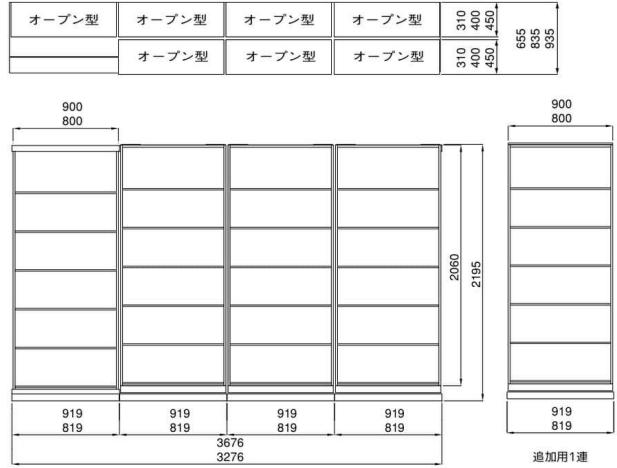

並行移動書庫

■ 2列オープン型

	W900				W800	
	D310	D400	D450	D400	D450	
オープン型	V930-21K ￥ 84,100 × 7	V940-21K ￥ 84,900 × 7	V945-21K ￥ 87,800 × 7	V840-21K ￥ 84,100 × 7	V845-21K ￥ 85,600 × 7	
2列型ベースセット基本	V2-AA-F ￥ 91,700 × 1	V2-BB-F ￥ 93,400 × 1	V2-CC-F ￥ 94,600 × 1	V82-BB-F ￥ 93,400 × 1	V82-CC-F ￥ 94,600 × 1	
2列型ベースセット連結 (鍵付)	V2-AA-KL ￥ 139,600 × 1	V2-BB-KL ￥ 141,900 × 1	V2-CC-KL ￥ 143,400 × 1	V82-BB-KL ￥ 141,900 × 1	V82-CC-KL ￥ 143,400 × 1	
2列型ベースセット連結 (鍵無)	V2-AA-K ￥ 125,400 × 2	V2-BB-K ￥ 127,800 × 2	V2-CC-K ￥ 129,500 × 2	V82-BB-K ￥ 127,800 × 2	V82-CC-K ￥ 129,500 × 2	
合計セット価格	￥ 1,070,800	￥ 1,085,200	￥ 1,111,600	￥ 1,079,600	￥ 1,096,200	
追加用1連	￥ 293,600	￥ 297,600	￥ 305,100	￥ 296,000	￥ 300,700	

■ 3列オープン型

	W900				W800	
	D310	D400	D450	D400	D450	
オープン型	V930-21K ￥ 84,100 × 10	V940-21K ￥ 84,900 × 10	V945-21K ￥ 87,800 × 10	V840-21K ￥ 84,100 × 10	V845-21K ￥ 85,600 × 10	
3列型ベースセット基本	V3-AAA-F ￥ 154,800 × 1	V3-BBB-F ￥ 157,300 × 1	V3-CCC-F ￥ 159,300 × 1	V83-BBB-F ￥ 157,300 × 1	V83-CCC-F ￥ 159,300 × 1	
3列型ベースセット連結 (鍵付)	V3-AAA-KL ￥ 258,000 × 1	V3-BBB-KL ￥ 262,300 × 1	V3-CCC-KL ￥ 265,000 × 1	V83-BBB-KL ￥ 262,200 × 1	V83-CCC-KL ￥ 264,900 × 1	
3列型ベースセット連結 (鍵無)	V3-AAA-K ￥ 229,600 × 2	V3-BBB-K ￥ 234,100 × 2	V3-CCC-K ￥ 237,200 × 2	V83-BBB-K ￥ 234,000 × 2	V83-CCC-K ￥ 237,100 × 2	
合計セット価格	￥ 1,713,000	￥ 1,736,800	￥ 1,776,700	￥ 1,728,500	￥ 1,754,400	
追加用1連	￥ 481,900	￥ 488,800	￥ 500,600	￥ 486,300	￥ 493,900	