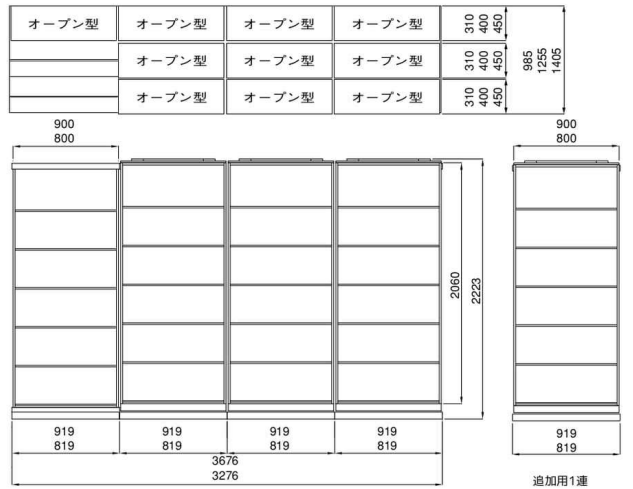

並行移動書庫

■ 2列オープン型

	W900				W800	
	D310	D400	D450	D400	D450	
オープン型	V930-21K ￥ 84,100 × 7	V940-21K ￥ 84,900 × 7	V945-21K ￥ 87,800 × 7	V840-21K ￥ 84,100 × 7	V845-21K ￥ 85,600 × 7	
2列型ベースセット基本	V2-AA-F ￥ 91,700 × 1	V2-BB-F ￥ 93,400 × 1	V2-CC-F ￥ 94,600 × 1	V82-BB-F ￥ 93,400 × 1	V82-CC-F ￥ 94,600 × 1	
2列型ベースセット連結 (鍵付)	V2-AA-KL ￥ 139,600 × 1	V2-BB-KL ￥ 141,900 × 1	V2-CC-KL ￥ 143,400 × 1	V82-BB-KL ￥ 141,900 × 1	V82-CC-KL ￥ 143,400 × 1	
2列型ベースセット連結 (鍵無)	V2-AA-K ￥ 125,400 × 2	V2-BB-K ￥ 127,800 × 2	V2-CC-K ￥ 129,500 × 2	V82-BB-K ￥ 127,800 × 2	V82-CC-K ￥ 129,500 × 2	
合計セット価格	￥ 1,070,800	￥ 1,085,200	￥ 1,111,600	￥ 1,079,600	￥ 1,096,200	
追加用1連	￥ 293,600	￥ 297,600	￥ 305,100	￥ 296,000	￥ 300,700	

■ 3列オープン型

	W900				W800	
	D310	D400	D450	D400	D450	
オープン型	V930-21K ￥ 84,100 × 10	V940-21K ￥ 84,900 × 10	V945-21K ￥ 87,800 × 10	V840-21K ￥ 84,100 × 10	V845-21K ￥ 85,600 × 10	
3列型ベースセット基本	V3-AAA-F ￥ 154,800 × 1	V3-BBB-F ￥ 157,300 × 1	V3-CCC-F ￥ 159,300 × 1	V83-BBB-F ￥ 157,300 × 1	V83-CCC-F ￥ 159,300 × 1	
3列型ベースセット連結 (鍵付)	V3-AAA-KL ￥ 258,000 × 1	V3-BBB-KL ￥ 262,300 × 1	V3-CCC-KL ￥ 265,000 × 1	V83-BBB-KL ￥ 262,200 × 1	V83-CCC-KL ￥ 264,900 × 1	
3列型ベースセット連結 (鍵無)	V3-AAA-K ￥ 229,600 × 2	V3-BBB-K ￥ 234,100 × 2	V3-CCC-K ￥ 237,200 × 2	V83-BBB-K ￥ 234,000 × 2	V83-CCC-K ￥ 237,100 × 2	
合計セット価格	￥ 1,713,000	￥ 1,736,800	￥ 1,776,700	￥ 1,728,500	￥ 1,754,400	
追加用1連	￥ 481,900	￥ 488,800	￥ 500,600	￥ 486,300	￥ 493,900	